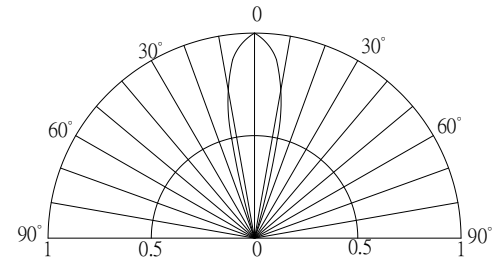

■ Outline Dimension

■ Directivity

■ Electrical -Optical Characteristics (Ta=25°C)

Part Number	Emitting Color			VF (V)*			Iv(mcd)*			λD(nm)*			Fled (Hz)*	2θ1/2(deg)
				Min.	Typ.	Max.	Min.	Typ.	Max.	Min.	Typ.	Max.	Typ.	Typ
				IF =20mA						IF =20mA				
OSW5DP5A32A-6.8HZ	Cool White	W		3.0	3.5	5.0	2180	3000	-	CCT:8000-18000K			6.8	30
OSM5DP5A32A-6.8HZ	Warm White	M		3.0	3.5	5.0	1560	2180	-	CCT:2700-3200K				
OSB5SP5A34A-6.8HZ	Blue	B		3.0	3.5	5.0	750	1120	-	465	470	475		
OSG5DP5A34A-6.8HZ	Pure Green	G		3.0	3.5	5.0	1560	2180	-	520	525	530		
OSY5MP5A34A-6.8HZ	Yellow	Y		3.0	3.5	5.0	1120	1560	-	585	590	595		
OS5OGP5A34A-6.8HZ	Orange	O		3.0	3.5	5.0	3000	4200	-	600	605	610		
OSR5MP5A34A-6.8HZ	Red	R		3.0	3.5	5.0	1120	1560	-	620	625	630		