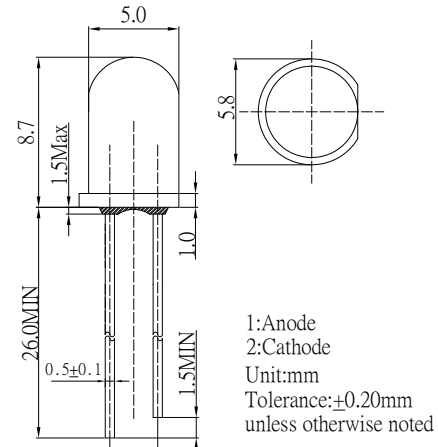

■ Absolute Maximum Rating

(Ta=25°C)

Item	Symbol	Value	Unit
Power Supply	Voltage	5	V
Duty Cycle	Duty	1/12	-
Operating Temperature	Topr	-30 ~ +85	°C
Storage Temperature	Tstg	-40 ~ +100	°C
Lead Soldering Temperature	Tsol	260°C/5sec	-

■ Outline Dimension

■ Directivity

■ Electrical -Optical Characteristics (Ta=25°C)

Part Number	Emitting Color			VF (V)*			Iv(mcd)*			λD(nm)*			Fled (Hz)*	2θ1/2(deg)
				Min.	Typ.	Max.	Min.	Typ.	Max.	Min.	Typ.	Max.	Typ.	Typ
				IF =20mA						IF =20mA				
OSW5DP5A32A-6.8HZ	Cool White	W		3.0	3.5	5.0	2180	3000	-	CCT:8000-18000K			6.8	30
OSM5DP5A32A-6.8HZ	Warm White	M		3.0	3.5	5.0	1560	2180	-	CCT:2700-3200K				
OSB5SP5A34A-6.8HZ	Blue	B		3.0	3.5	5.0	750	1120	-	465	470	475		
OSG5DP5A34A-6.8HZ	Pure Green	G		3.0	3.5	5.0	1560	2180	-	520	525	530		
OSY5MP5A34A-6.8HZ	Yellow	Y		3.0	3.5	5.0	1120	1560	-	585	590	595		
OS5OGP5A34A-6.8HZ	Orange	O		3.0	3.5	5.0	3000	4200	-	600	605	610		
OSR5MP5A34A-6.8HZ	Red	R		3.0	3.5	5.0	1120	1560	-	620	625	630		