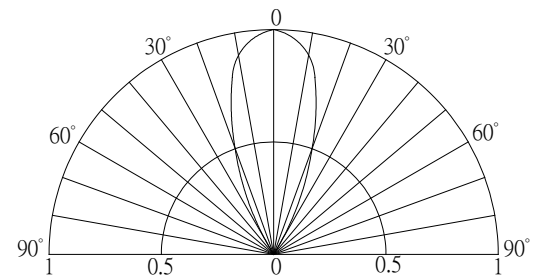

■Outline Dimension

■Absolute Maximum Rating

($T_a=25^\circ\text{C}$)

Item	Symbol	Value		Unit
		W/M/B/PG	YG/Y/O/R	
DC Forward Current	I_F	30	30	mA
Pulse Forward Current#	I_{FP}	100	100	mA
Reverse Voltage	V_R	5	5	V
Power Dissipation	P_D	102	78	mW
Operating Temperature	T_{opr}	-30 ~ +85		$^\circ\text{C}$
Storage Temperature	T_{stg}	-40 ~ +100		$^\circ\text{C}$
Lead Soldering Temperature	T_{sol}	260 $^\circ\text{C}$ /5sec		-

#Pulse width Max 0.1ms, Duty ratio max 1/10

■Directivity

■Electrical -Optical Characteristics

($T_a=25^\circ\text{C}$)

Part Number	Color		V_F (V)*			I_R (μA)	I_v (mcd)*			λ_D (nm)*			2 θ 1/2(deg)
			Min.	Typ.	Max.	Max.	Min.	Typ.	Max.	Min.	Typ.	Max.	Typ.
			$I_F=20\text{mA}$			$V_R=5\text{V}$	$I_F=20\text{mA}$						
OSW5YK3M42A	White	W	-	2.9	3.4	10	750	1120	-	*CCT: 8500-18000K			40
OSM5YK3M42A	Warm White	M	-	2.9	3.4	10	750	1120	-	*CCT: 2700-3200K			40
OSB5YU3M44A	Blue	B	-	2.9	3.4	10	330	500	-	465	470	475	40
OSG5TA3M44A	Pure Green	PG	-	2.9	3.4	10	750	1120	-	520	525	530	40
OSG8HA3M44A	Yellow Green	YG	-	2.1	2.6	10	150	220	-	565	570	575	40
OSY5JA3M44A	Yellow	Y	-	2.1	2.6	10	220	330	-	585	590	595	40
OSO5JA3M44A	Orange	O	-	2.1	2.6	10	220	330	-	600	605	610	40
OSR5JA3M44A	Red	R	-	2.1	2.6	10	220	330	-	620	625	630	40