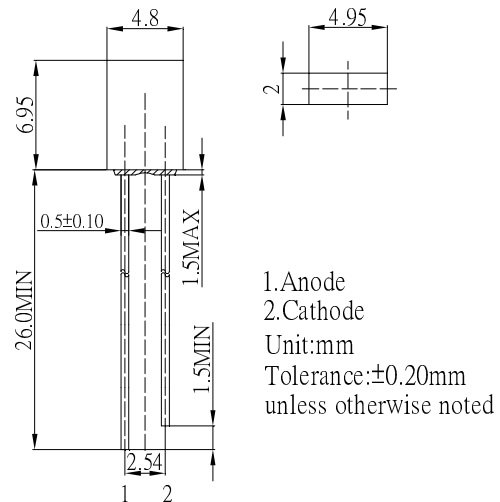

### ■Features

- High Luminous LEDs
- 2x5x7mm Rectangular Standard Directivity
- Long Lifetime Operation
- UV Resistant Epoxy
- Color Diffused / White Diffused

### ■Outline Dimension

#Pulse width Max 0.1ms, Duty ratio max 1/10

### ■Electrical -Optical Characteristics

(Ta=25°C)

Part Number	Color		V <sub>F</sub> (V)*			I <sub>R</sub> (μA)	I <sub>v</sub> (mcd)*			CCT/λD (nm)*			2θ1/2(deg)
			Min.	Typ.	Max.		Max.	Min.	Typ.	Max.	Min.	Typ.	
			I <sub>F</sub> =20mA			V <sub>R</sub> =5V			I <sub>F</sub> =20mA				
OSW5YK71A2B	White	W	-	3.1	3.6	10	750	1120	-	CCT:8000-18000K			100
OSM5YK71A2B	Warm White	M	-	3.1	3.6	10	500	750	-	CCT:2700-3200K			100
OSB5YU71A4B	Blue	B	-	3.1	3.6	10	150	220	-	465	470	475	100
OSG5TA71A4B	Pure Green	PG	-	3.1	3.6	10	500	750	-	520	525	530	100
OSG8HA71A4B	Yellow Green	YG	-	2.1	2.6	10	68	100	-	565	570	575	100
OSY5JA71A4B	Yellow	Y	-	2.1	2.6	10	150	220	-	585	590	595	100
OSO5JA71A4B	Orange	O	-	2.1	2.6	10	150	220	-	600	605	610	100
OSR5JA71A4B	Red	R	-	2.1	2.6	10	150	220	-	620	625	630	100