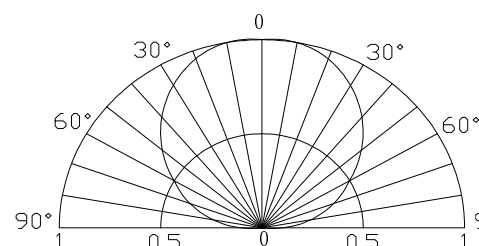

■ **Features**

- Light up LED without wires
- Built-in chip LED (LxWxT) of 1.6 x0.8 x 0.6mm
- Small size Ø4.8mm x H5.0mm
- No batteries needed
- 

■ **Photo**

■ **Outline Dimension**

■ **Applications**

- Models
- Toys
- Games & etc.

■ **Directivity**

■ **Electrical -Optical Characteristics (Ta=25°C)**

Part Number	Color			I <sub>v</sub> (mcd)			λD(nm)			2θ1/2(deg)
				Min.	Typ.	Max.	Min.	Typ.	Max.	Typ.
				I <sub>F</sub> =20mA						
OSWM43-M5W	Warm White	M5		-	500	-	-	CCT:3000K	-	120
OSWM43-W5W	White	W5		-	550	-	-	CCT:10000K	-	120
OSWM43-B5W	Blue	B5		-	100	-	-	470	-	120
OSWM43-G5W	True Green	G5		-	600	-	-	525	-	120
OSWM43-Y5W	Yellow	Y5		-	120	-	-	590	-	120
OSWM43-R5W	Red	R5		-	120	-	-	625	-	120
# OSWM43-K4W	Pink	K4		-	150	-	-	X=0.31, Y=0.20	-	120
# OSWM43-VXW	Violet	VX		-	250	-	-	X=0.20, Y=0.09	-	120
# OSWM43-B6W	Ice Blue	B6		-	300	-	-	X=0.18 Y=0.26	-	120