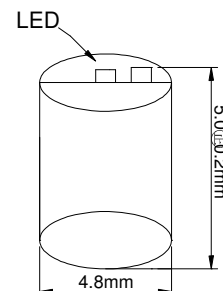

■ **Features**

- Light up LED without wires
- Built-in chip LED (LxWxT) of 1.6 x0.8 x 0.6mm
- Small size Ø4.8mm x H5.0mm
- No batteries needed
- 

■ **Photo**

■ **Outline Dimension**

■ **Applications**

- Models
- Toys
- Games & etc.

■ **Absolute Maximum Rating (Ta=25°C)**

Item	Symbol	Value	Unit
Power Dissipation	P <sub>D</sub>	102	mW
Operating Temperature	T <sub>opr</sub>	-40 ~ +85	°C
Storage Temperature	T <sub>stg</sub>	-40 ~ +85	°C

■ **Directivity**

■ **Electrical -Optical Characteristics (Ta=25°C)**

Part Number	Color			I <sub>v</sub> (mcd)			λD(nm)			2θ1/2(deg)
				Min.	Typ.	Max.	Min.	Typ.	Max.	Typ.
				I <sub>F</sub> =20mA						
OSWM43-M5W	Warm White	M5		-	500	-	-	CCT:3000K	-	120
OSWM43-W5W	White	W5		-	550	-	-	CCT:10000K	-	120
OSWM43-B5W	Blue	B5		-	100	-	-	470	-	120
OSWM43-G5W	True Green	G5		-	600	-	-	525	-	120
OSWM43-Y5W	Yellow	Y5		-	120	-	-	590	-	120
OSWM43-R5W	Red	R5		-	120	-	-	625	-	120
# OSWM43-K4W	Pink	K4		-	150	-	-	X=0.31, Y=0.20	-	120
# OSWM43-VXW	Violet	VX		-	250	-	-	X=0.20, Y=0.09	-	120
# OSWM43-B6W	Ice Blue	B6		-	300	-	-	X=0.18 Y=0.26	-	120