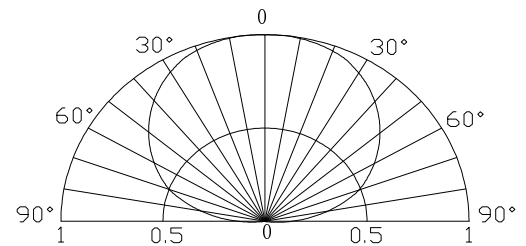

■ **Directivity**

*Pulse width Max.10ms Duty ratio max 1/10

Part Number	Color			V _F (V)			I _v (mcd)			λD(nm)/CCT(K)			θ1/2(deg)
				Min.	Typ.	Max.	Min.	Typ.	Max.	Min.	Typ.	Max.	Typ.
				I _F =20mA			I _F =20mA						
OSWWD23NE2A	White	W		2.7	2.9	3.4	750	1120	-	CCT: 8500-18000K			140
OSMMD23NE2A	Warm White	M	■	2.7	2.9	3.4	750	1120	-	CCT:2700-3300K			140
OSBBS23NE4A	Blue	B	■	2.7	2.9	3.4	330	500	-	465	465	475	140
OSPPD23NE4A	Pure Green	PG	■	2.7	2.9	3.4	750	1120	-	520	525	530	140
OSGGH23NE4A	Yellow Green	YG	■	1.8	2.1	2.6	68	100	-	565	570	575	140
OSYYR23NE4A	Yellow	Y	■	1.8	2.1	2.6	150	220	-	585	590	595	140
OSOOJ23NE4A	Orange	O	■	1.8	2.1	2.6	150	220	-	600	605	610	140
OSRRR23NE4A	Red	R	■	1.8	2.1	2.6	150	220	-	620	625	630	140