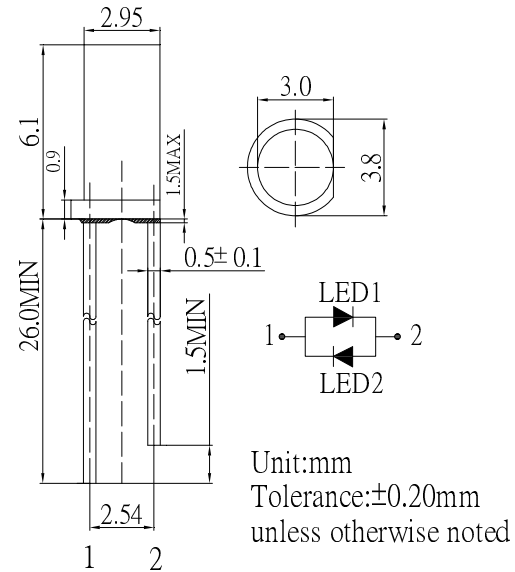

■ **Outline Dimension**

■ **Absolute Maximum Rating (Ta=25°C)**

Item	Symbol	Value		Unit
		W/M/B/PG	YG/Y/O/R	
DC Forward Current	I _F	30	30	mA
Pulse Forward Current*	I _{FP}	100	100	mA
Reverse Voltage	V _R	5	5	V
Power Dissipation	P _D	102	78	mW
Operating Temperature	T _{opr}	-30 ~ +85		°C
Storage Temperature	T _{stg}	-40 ~ +100		°C
Lead Soldering Temperature	T _{sol}	260°C/5sec		-

■ **Directivity**

*Pulse width Max.10ms Duty ratio max 1/10

Part Number	Color			V _F (V)			I _v (mcd)			λD(nm)/CCT(K)			θ1/2(deg)
				Min.	Typ.	Max.	Min.	Typ.	Max.	Min.	Typ.	Max.	Typ.
				I _F =20mA			I _F =20mA						
OSWWD23NE2A	White	W		2.7	2.9	3.4	750	1120	-	CCT: 8500-18000K			140
OSMMD23NE2A	Warm White	M	■	2.7	2.9	3.4	750	1120	-	CCT:2700-3300K			140
OSBBS23NE4A	Blue	B	■	2.7	2.9	3.4	330	500	-	465	465	475	140
OSPPD23NE4A	Pure Green	PG	■	2.7	2.9	3.4	750	1120	-	520	525	530	140
OSGGH23NE4A	Yellow Green	YG	■	1.8	2.1	2.6	68	100	-	565	570	575	140
OSYYR23NE4A	Yellow	Y	■	1.8	2.1	2.6	150	220	-	585	590	595	140
OSOOJ23NE4A	Orange	O	■	1.8	2.1	2.6	150	220	-	600	605	610	140
OSRRR23NE4A	Red	R	■	1.8	2.1	2.6	150	220	-	620	625	630	140