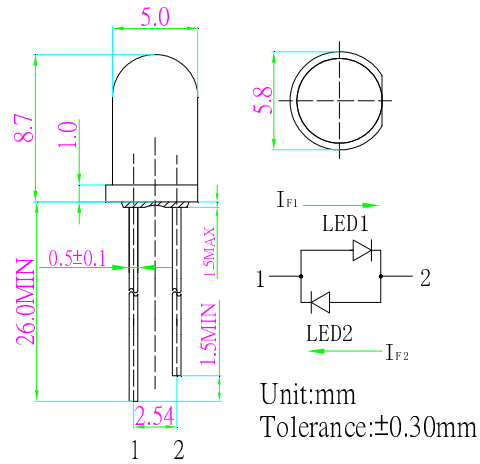

■Features

- High Luminous AC LEDs
- 5mm Round Standard Directivity
- Long Lifetime Operation
- UV Resistant Epoxy/ White Diffused Type
- Bi-polar Type

■Applications

- Toys
- Audio
- Indications
- General Use

■Outline Dimension

■Absolute Maximum Rating

(Ta=25°C)

Item	Symbol	Value		Unit
		W/M/B/PG	YG/Y/O/R	
DC Forward Current	I _F	30	30	mA
Pulse Forward Current#	I _{FP}	100	100	mA
Reverse Voltage	V _R	5	5	V
Power Dissipation	P _D	108	78	mW
Operating Temperature	Topr	-30 ~ +85		°C
Storage Temperature	Tstg	-40~ +100		°C
Lead Soldering Temperature	Tsol	260°C/5sec		-

■Directivity

#Pulse width Max.10ms Duty ratio max 1/10

Part Number	Color	Symbol	V _F (V)*			I _R (μA) Max.	I _v (mcd)*			λD(nm)*			θ1/2(deg) Typ.
			Min.	Typ.	Max.		Min.	Typ.	Max.	Min.	Typ.	Max.	
			I _F =20mA				V _R =5V	I _F =20mA					
OSWWD25112A	Cool White	W	2.8	3.1	3.6	10		5800	7000	-	*CCT: 8000-18000K		
OSMMD25112A	Warm White	M	2.8	3.1	3.6	10	4200	5800	-	*CCT:2700-3200K			15
OSBBS25112A	Blue	B	2.8	3.1	3.6	10	2180	3000	-	465	465	475	15
OSGGD25112A	Pure Green	PG	2.8	3.1	3.6	10	5800	7000	-	520	525	530	15
OSGGH25112A	Yellow Green	YG	1.8	2.1	2.6	10	750	1120	-	565	570	575	15
OSYYJ25112A	Yellow	Y	1.8	2.1	2.6	10	1560	2180	-	585	590	595	15
OSOOJ25112A	Orange	O	1.8	2.1	2.6	10	1560	2180	-	600	605	610	15
OSRRJ25112A	Red	R	1.8	2.1	2.6	10	1560	2180	-	620	625	630	15