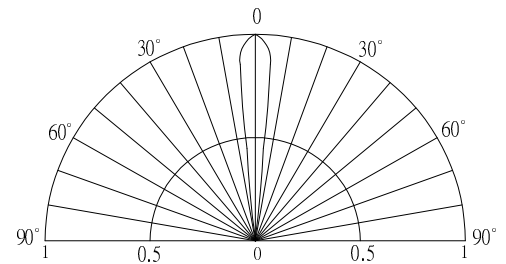

■Outline Dimension

■Absolute Maximum Rating

(Ta=25°C)

Item	Symbol	Value		Unit
		W/M/B/PG	YG/Y/O/R	
DC Forward Current	I _F	30	30	mA
Pulse Forward Current#	I _{FP}	100	100	mA
Reverse Voltage	V _R	5	5	V
Power Dissipation	P _D	108	78	mW
Operating Temperature	Topr	-30 ~ +85		°C
Storage Temperature	Tstg	-40~ +100		°C
Lead Soldering Temperature	Tsol	260°C/5sec		-

■Directivity

#Pulse width Max.10ms Duty ratio max 1/10

Part Number	Color	Symbol	V _F (V)*			I _R (μA) Max.	I _v (mcd)*			λD(nm)*			θ1/2(deg) Typ.
			Min.	Typ.	Max.		Min.	Typ.	Max.	Min.	Typ.	Max.	
			I _F =20mA				V _R =5V	I _F =20mA					
OSWWD25112A	Cool White	W	2.8	3.1	3.6	10		5800	7000	-	*CCT: 8000-18000K		
OSMMD25112A	Warm White	M	2.8	3.1	3.6	10	4200	5800	-	*CCT:2700-3200K			15
OSBBS25112A	Blue	B	2.8	3.1	3.6	10	2180	3000	-	465	465	475	15
OSGGD25112A	Pure Green	PG	2.8	3.1	3.6	10	5800	7000	-	520	525	530	15
OSGGH25112A	Yellow Green	YG	1.8	2.1	2.6	10	750	1120	-	565	570	575	15
OSYYJ25112A	Yellow	Y	1.8	2.1	2.6	10	1560	2180	-	585	590	595	15
OSOOJ25112A	Orange	O	1.8	2.1	2.6	10	1560	2180	-	600	605	610	15
OSRRJ25112A	Red	R	1.8	2.1	2.6	10	1560	2180	-	620	625	630	15