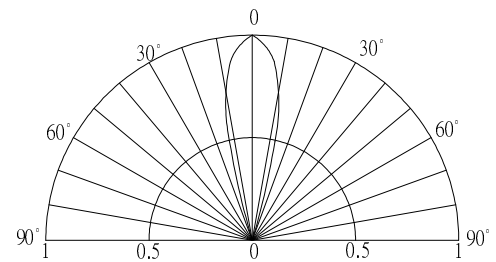

■ Directivity

■ Electrical -Optical Characteristics

(Ta=25°C)

Part Number	Color		VF (V)			Iv(mcd)*			λD(nm)*			Fled (Hz)*	2θ1/2(deg)
			Min.	Typ.	Max.	Min.	Typ.	Max.	Min.	Typ.	Max.	Typ.	Typ
			IF =20mA			IF =20mA							
OSW5DR5A31A-2.4HZ	Cool White	W	3.0	3.5	5.0	7000	8400	-	CCT:8000-18000K			2.4	30
OSM5DR5A31A-2.4HZ	Warm White	M	3.0	3.5	5.0	7000	8400	-	CCT:2700-3200K				
OSB5SR5A31A-2.4HZ	Blue	B	3.0	3.5	5.0	2000	2500	-	465	470	475		
OSG5DR5A31A-2.4HZ	Pure Green	G	3.0	3.5	5.0	7000	8400	-	520	525	530		
OSY5MR5A31A-2.4HZ	Yellow	Y	3.0	3.5	5.0	5800	6500	-	585	590	595		
OS5OGR5A31A-2.4HZ	Orange	O	3.0	3.5	5.0	12000	14400	-	600	605	610		
OSR5MR5A31A-2.4HZ	Red	R	3.0	3.5	5.0	5800	6500	-	620	625	630		