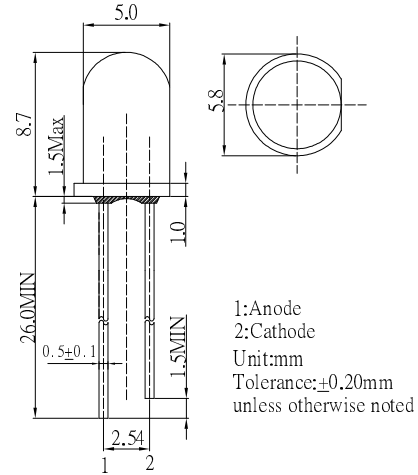

■ Outline Dimension

■ Absolute Maximum Rating

(Ta=25°C)

Item	Symbol	Value	Unit
Power Supply	Voltage	5	V
Duty Cycle	Duty	1/12	-
Operating Temperature	Topr	-30 ~ +85	°C
Storage Temperature	Tstg	-40~ +100	°C
Lead Soldering Temperature	Tsol	260 °C/5sec	-

■ Directivity

■ Electrical -Optical Characteristics

(Ta=25°C)

Part Number	Color		VF (V)			Iv(mcd)*			λD(nm)*			Fled (Hz)*	2θ1/2(deg)
			Min.	Typ.	Max.	Min.	Typ.	Max.	Min.	Typ.	Max.	Typ.	Typ
			IF =20mA			IF =20mA							
OSW5DR5A31A-2.4HZ	Cool White	W	3.0	3.5	5.0	7000	8400	-	CCT:8000-18000K			2.4	30
OSM5DR5A31A-2.4HZ	Warm White	M	3.0	3.5	5.0	7000	8400	-	CCT:2700-3200K				
OSB5SR5A31A-2.4HZ	Blue	B	3.0	3.5	5.0	2000	2500	-	465	470	475		
OSG5DR5A31A-2.4HZ	Pure Green	G	3.0	3.5	5.0	7000	8400	-	520	525	530		
OSY5MR5A31A-2.4HZ	Yellow	Y	3.0	3.5	5.0	5800	6500	-	585	590	595		
OS5OGR5A31A-2.4HZ	Orange	O	3.0	3.5	5.0	12000	14400	-	600	605	610		
OSR5MR5A31A-2.4HZ	Red	R	3.0	3.5	5.0	5800	6500	-	620	625	630		