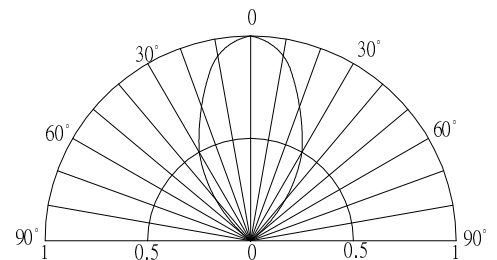

■Directivity