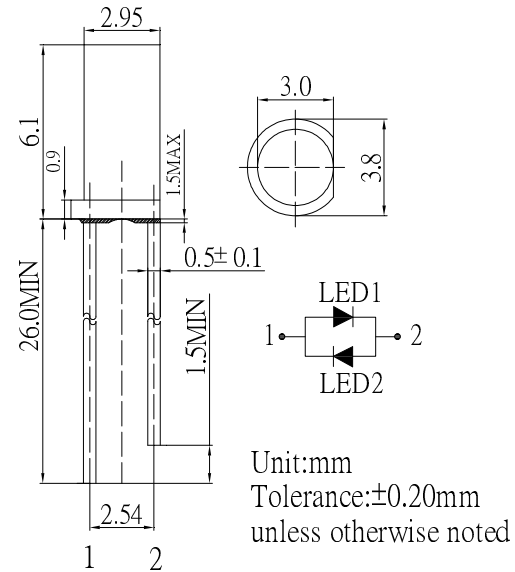

■ **Outline Dimension**

■ **Absolute Maximum Rating** (Ta=25°C)

Item	Symbol	Value		Unit
		W/M/B/PG	YG/Y/O/R	
DC Forward Current	I _F	30	30	mA
Pulse Forward Current*	I _{FP}	100	100	mA
Reverse Voltage	V _R	5	5	V
Power Dissipation	P _D	102	78	mW
Operating Temperature	T _{opr}	-30 ~ +85		°C
Storage Temperature	T _{stg}	-40~ +100		°C
Lead Soldering Temperature	T _{sol}	260°C/5sec		-

■ **Directivity**

*Pulse width Max.10ms Duty ratio max 1/10

Part Number	Color			V _F (V)			I _v (mcd)			λD(nm)/CCT(K)			θ1/2(deg)
				Min.	Typ.	Max.	Min.	Typ.	Max.	Min.	Typ.	Max.	Typ.
				I _F =20mA			I _F =20mA						
OSWWD23NE2A	White	W		2.7	2.9	3.4	750	1120	-	CCT: 8500-18000K			140
OSMMD23NE2A	Warm White	M	■	2.7	2.9	3.4	750	1120	-	CCT:2700-3300K			140
OSBBS23NE4A	Blue	B	■	2.7	2.9	3.4	330	500	-	465	465	475	140
OSPPD23NE4A	Pure Green	PG	■	2.7	2.9	3.4	750	1120	-	520	525	530	140
OSGGH23NE4A	Yellow Green	YG	■	1.8	2.1	2.6	68	100	-	565	570	575	140
OSYYR23NE4A	Yellow	Y	■	1.8	2.1	2.6	150	220	-	585	590	595	140
OSOOJ23NE4A	Orange	O	■	1.8	2.1	2.6	150	220	-	600	605	610	140
OSRRR23NE4A	Red	R	■	1.8	2.1	2.6	150	220	-	620	625	630	140