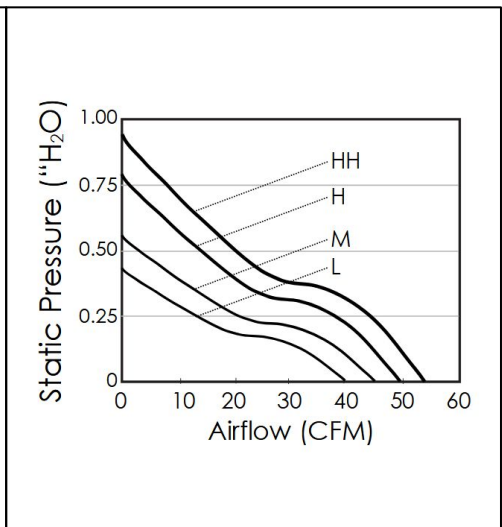

# OD6025 XE Series

DC Fans - 12, 24, 48V  
60mm x 25mm (2.4" x 1.0")

<b>Frame</b>	PBT, UL94 V-0 Plastic	<b>Operating Temperature</b> -20°C ~ +65°C  <b>Storage Temperature</b> -20°C ~ +75°C  <b>Life Expectancy</b> 70,000 Hours (L10 at 40°C)  <b>Available Options</b> Tachometer Output Alarm Output PWM Speed Control Input IP and Salt Fog Ratings  Weight: 0.14 lbs
<b>Impeller</b>	PBT, UL94 V-0 Plastic	
<b>Connection</b>	2x Wire Leads, 24 AWG	
<b>Motor</b>	Brushless DC, Auto Cutoff, Auto Restart, Polarity Protected, Electronically Protected	
<b>Bearing System</b>	Ball Bearings	
<b>Dielectric Strength</b>	500VDC/min, <1mA	
<b>Insulation Resistance</b>	≥10MΩ @ 500 VDC	

Part Number	Rated Voltage (Volts DC)	Voltage Range (Volts DC)	Input Power (Watts)	Rated Current (Amps)	Rated Speed (RPM)	Max Airflow (CFM)	Noise Level (dBA)	Max Static Pressure ("H <sub>2</sub> O)
OD6025-12HHBXE	12	8 ~ 13.8	9.2	0.75	8175	54	65.3	0.94
OD6025-12HBXE	12	8 ~ 13.8	7.2	0.60	7515	49	63.1	0.78
OD6025-12MBXE	12	8 ~ 13.8	6.1	0.50	6750	45	56.1	0.55
OD6025-12LBXE	12	8 ~ 13.8	5	0.40	6050	40	53.2	0.43
OD6025-24HHBXE	24	15 ~ 26	9.1	0.35	8175	54	65.3	0.94
OD6025-24HBXE	24	15 ~ 26	7.2	0.30	7515	49	63.1	0.78
OD6025-24MBXE	24	15 ~ 26	6.1	0.25	6750	45	56.1	0.55
OD6025-24LBXE	24	15 ~ 26	5	0.20	6050	40	53.2	0.43
OD6025-48HHBXE	48	28 ~ 52	9.2	0.30	8175	54	65.3	0.94
OD6025-48HBXE	48	28 ~ 52	7.2	0.20	7515	49	63.1	0.78
OD6025-48MBXE	48	28 ~ 52	6.1	0.15	6750	45	56.1	0.55
OD6025-48LBXE	48	28 ~ 52	5.75	0.13	6050	40	53.2	0.43