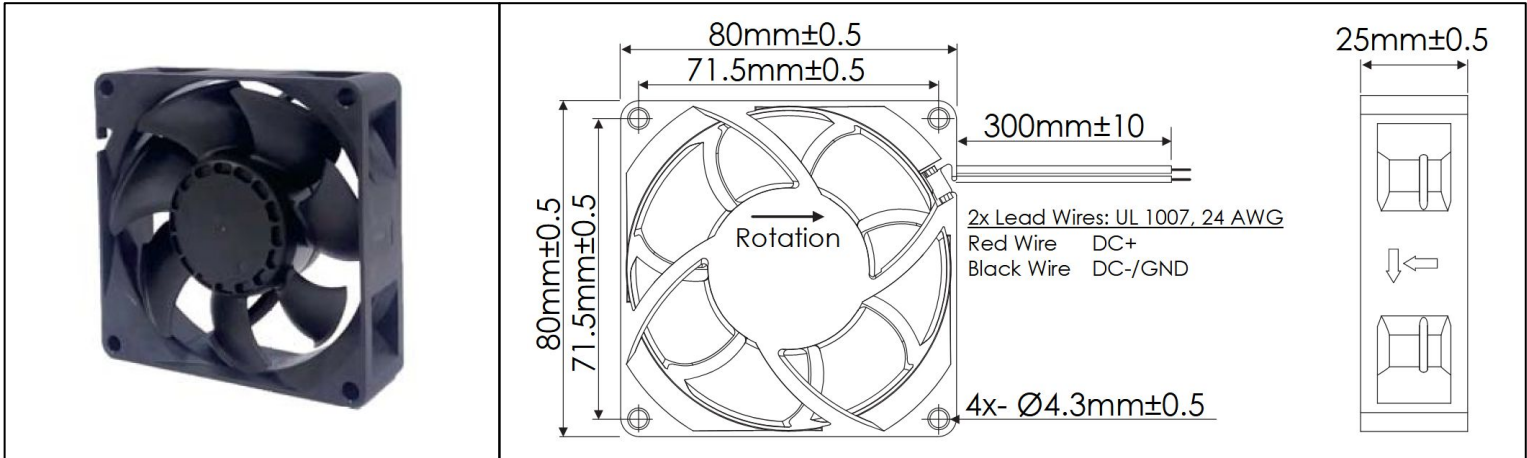

OD8025 XE Series

DC Fans - 12, 24, 48V
80mm x 25mm (3.15" x 1")

Frame	PBT, UL94 V-0 Plastic	Operating Temperature -20°C ~ +65°C Storage Temperature -25°C ~ +75°C Life Expectancy 70,000 Hours (L10 at 40°C) Available Options Tachometer Output Alarm Output PWM Speed Control Input IP Ratings Weight: 0.24 lbs	
Impeller	PBT, UL94 V-0 Plastic		
Connection	2x Lead Wires, 24 AWG		
Motor	Brushless DC, Auto Cutoff, Auto Restart, Polarity Protected, Electronically Protected		
Bearing System	Ball Bearings		
Dielectric Strength	500VDC/min, <1mA		
Insulation Resistance	≥10MΩ @ 500V DC		

Part Number	Rated Voltage (Volts DC)	Voltage Range (Volts DC)	Input Power (Watts)	Rated Current (Amps)	Rated Speed (RPM)	Max Airflow (CFM)	Noise Level (dB)	Max Static Pressure ("H ₂ O)
OD8025-12HHBXE	12	8 ~ 13.8	19.2 ~ 20.5	1.60 ~ 1.8	9450	104.6	65.2	1.60
OD8025-12HBXE	12	8 ~ 13.8	11.5 ~ 13.2	0.96 ~ 1.1	8000	85.8	60.1	1.20
OD8025-12MBXE	12	8 ~ 13.8	8.6 ~ 9.6	0.72 ~ 0.8	6975	76.3	55.7	0.82
OD8025-12LBXE	12	8 ~ 13.8	6.5 ~ 7.2	0.54 ~ 0.6	5990	64.6	50.3	0.63
OD8025-24HHBXE	24	15 ~ 26	20.4 ~ 24.0	0.85 ~ 1.0	9450	104.6	65.2	1.60
OD8025-24HBXE	24	15 ~ 26	12.0 ~ 16.8	0.50 ~ 0.7	8000	85.8	60.1	1.20
OD8025-24MBXE	24	15 ~ 26	9.1 ~ 12.0	0.38 ~ 0.5	6975	76.3	55.7	0.82
OD8025-24LBXE	24	15 ~ 26	7.0 ~ 9.6	0.29 ~ 0.4	5990	64.6	50.3	0.63
OD8025-48HHBXE	48	28 ~ 52	21.6 ~ 28.8	0.45 ~ 0.6	9450	104.6	65.2	1.60
OD8025-48HBXE	48	28 ~ 52	18.2 ~ 24.0	0.38 ~ 0.5	8000	85.8	60.1	1.20
OD8025-48MBXE	48	28 ~ 52	13.0 ~ 19.2	0.27 ~ 0.4	6975	76.3	55.7	0.82
OD8025-48LBXE	48	28 ~ 52	9.6 ~ 14.4	0.20 ~ 0.3	5990	64.6	50.3	0.63