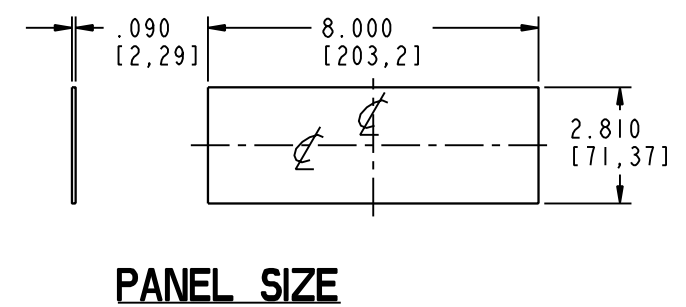

PACINTEC®
1-610-361-4231

**C-275, CB-275
& CH-275**

VISIT **PACINTEC**®
ON THE WORLD WIDE WEB
www.pactecenclosures.com

COLOR / MATERIAL CODE		
COLOR	94HB	94VO
BLACK	000	028
P. C. BONE	039	060

DRAWING NUMBER	REV
79476	C