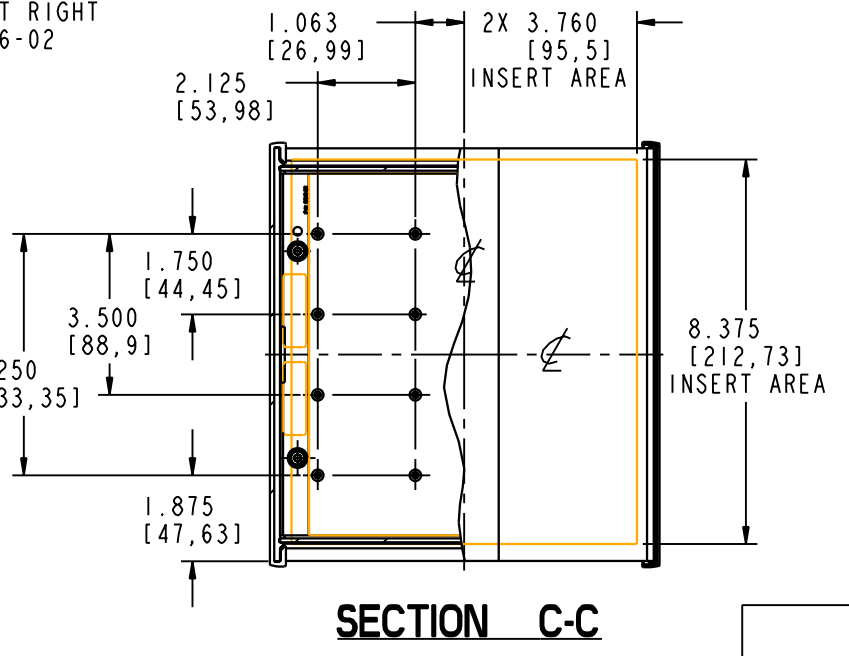

**C-275**

**CB-275**

**CH-275**

**PACINTEC**<sup>®</sup>  
1-610-361-4231

**C-275, CB-275  
& CH-275**

VISIT **PACINTEC**<sup>®</sup>  
ON THE WORLD WIDE WEB  
[www.pactecenclosures.com](http://www.pactecenclosures.com)

COLOR / MATERIAL CODE		
COLOR	94HB	94VO
BLACK	000	028
P. C. BONE	039	060

DRAWING NUMBER	REV
79476	C