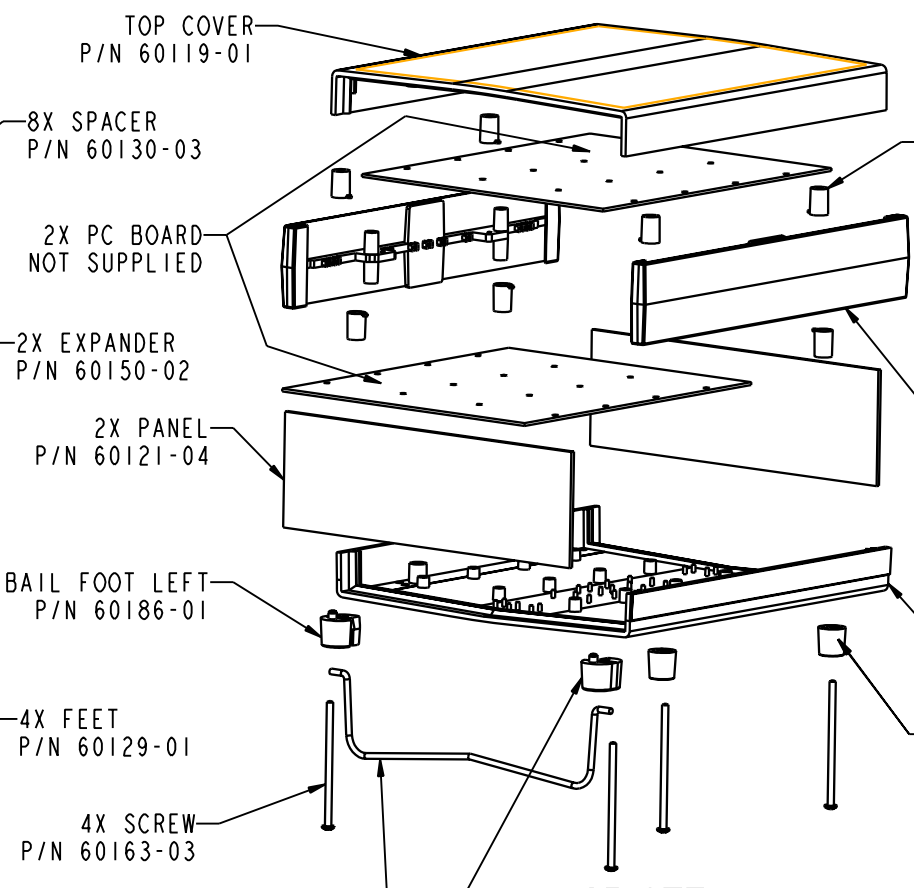

**C-275**

**CB-275**

**CH-275**

**PACINTEC**<sup>®</sup>  
1-610-361-4231

**C-275, CB-275  
& CH-275**

VISIT **PACINTEC**<sup>®</sup>  
ON THE WORLD WIDE WEB  
[www.pactecenclosures.com](http://www.pactecenclosures.com)

COLOR / MATERIAL CODE		
COLOR	94HB	94VO
BLACK	000	028
P. C. BONE	039	060

DRAWING NUMBER	REV
79476	C