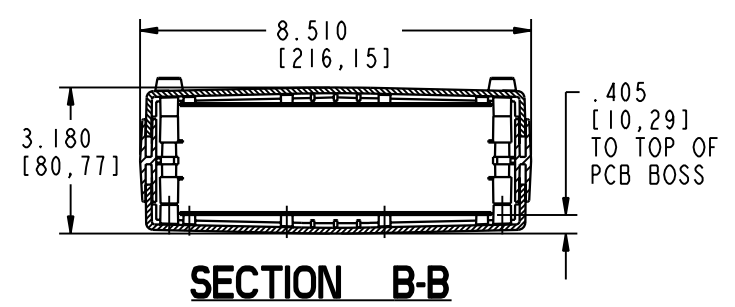

**C-275**

**CB-275**

**CH-275**

**PACINTEC**<sup>®</sup>  
1-610-361-4231

**C-275, CB-275  
& CH-275**

VISIT **PACINTEC**<sup>®</sup>  
ON THE WORLD WIDE WEB  
[www.pactecenclosures.com](http://www.pactecenclosures.com)

COLOR / MATERIAL CODE		
COLOR	94HB	94VO
BLACK	000	028
P. C. BONE	039	060

DRAWING NUMBER	REV
79476	C