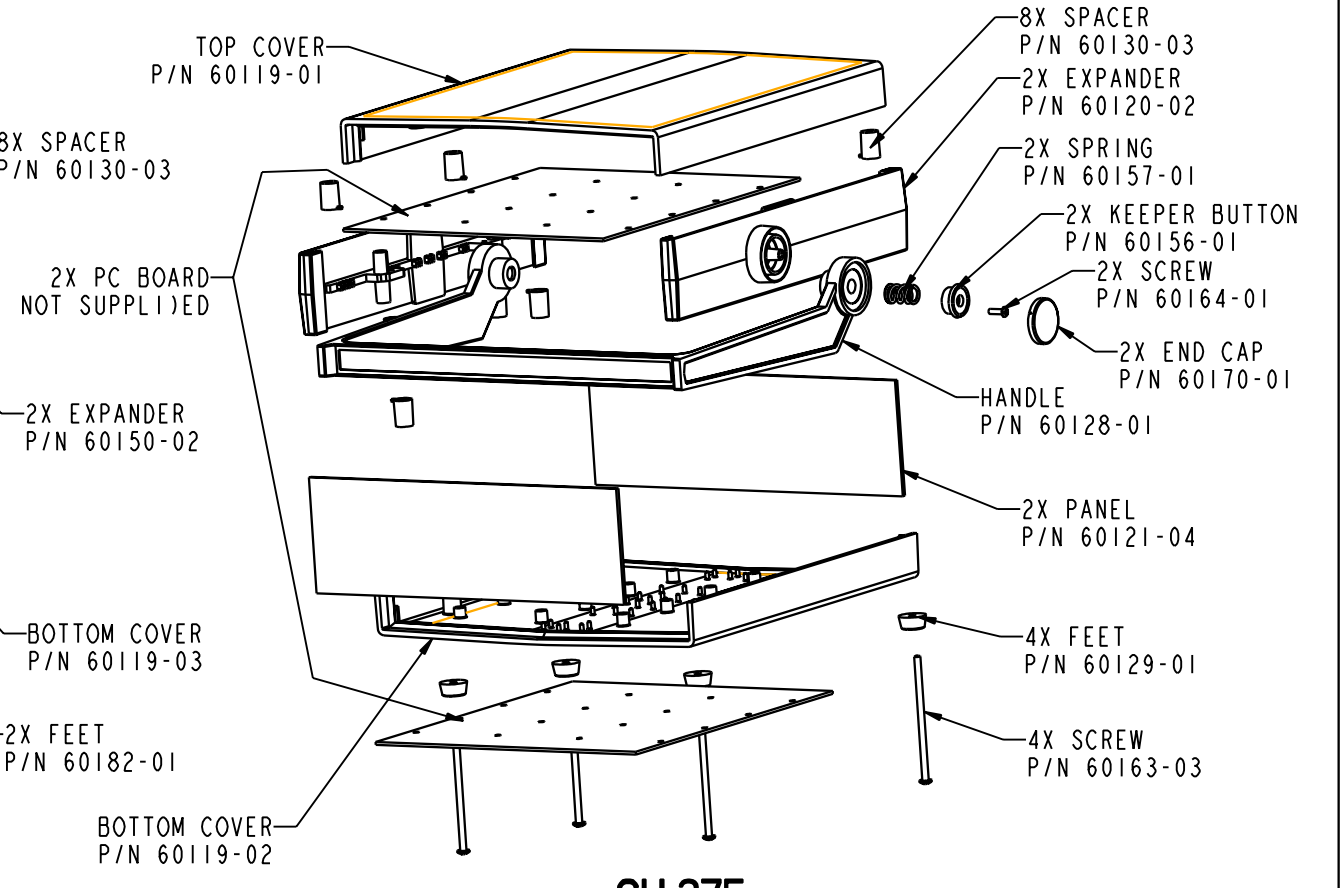

CH-275

PACINTEC®
1-610-361-4231

**C-275, CB-275
& CH-275**

VISIT **PACINTEC**®
ON THE WORLD WIDE WEB
www.pactecenclosures.com

COLOR / MATERIAL CODE		
COLOR	94HB	94VO
BLACK	000	028
P. C. BONE	039	060

DRAWING NUMBER	REV
79476	C