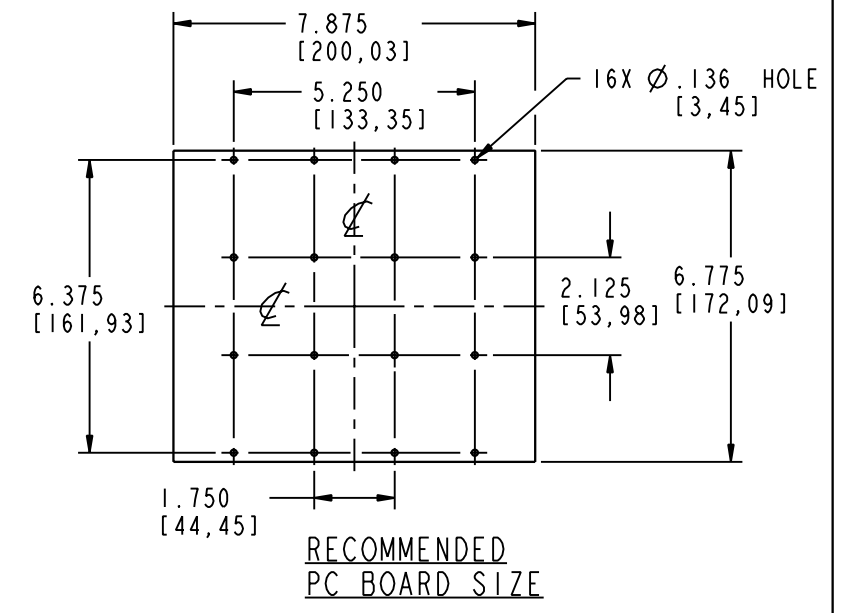

CH-275

PACINTEC®
1-610-361-4231

**C-275, CB-275
& CH-275**

VISIT **PACINTEC**®
ON THE WORLD WIDE WEB
www.pactecenclosures.com

COLOR / MATERIAL CODE		
COLOR	94HB	94VO
BLACK	000	028
P. C. BONE	039	060

DRAWING NUMBER	REV
79476	C