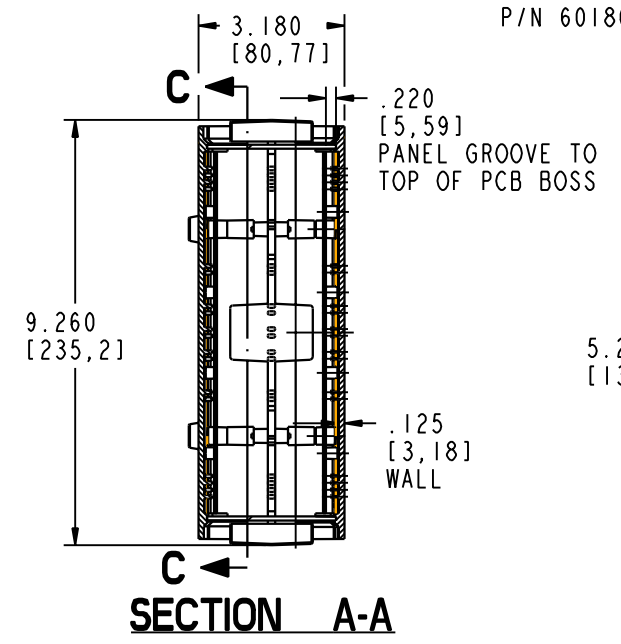

**C-275**

**CB-275**

**CH-275**

**PACINTEC**<sup>®</sup>  
1-610-361-4231

**C-275, CB-275  
& CH-275**

VISIT **PACINTEC**<sup>®</sup>  
ON THE WORLD WIDE WEB  
[www.pactecenclosures.com](http://www.pactecenclosures.com)

COLOR / MATERIAL CODE		
COLOR	94HB	94VO
BLACK	000	028
P. C. BONE	039	060

DRAWING NUMBER	REV
79476	C