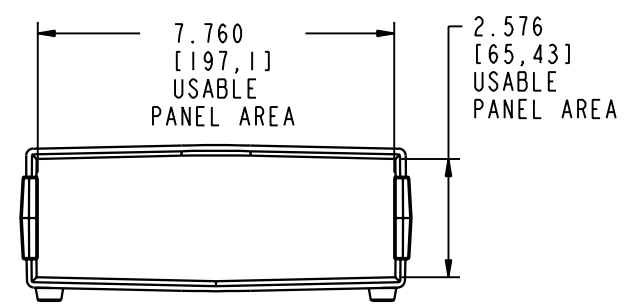

PACINTEC®
1-610-361-4231

**C-275, CB-275
& CH-275**

VISIT **PACINTEC**®
ON THE WORLD WIDE WEB
www.pactecenclosures.com

COLOR / MATERIAL CODE		
COLOR	94HB	94VO
BLACK	000	028
P. C. BONE	039	060

DRAWING NUMBER	REV
79476	C