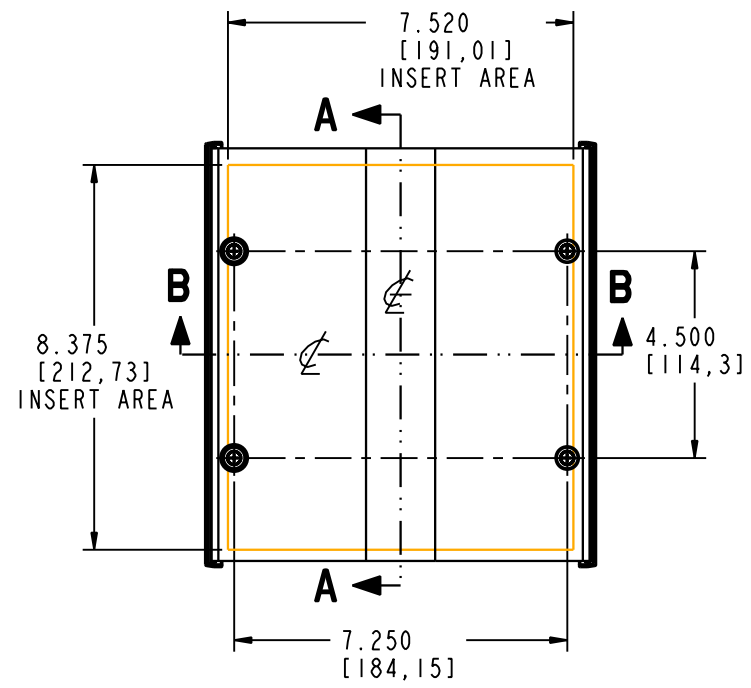

C-275

PACINTEC®
1-610-361-4231

**C-275, CB-275
& CH-275**

VISIT **PACINTEC**®
ON THE WORLD WIDE WEB
www.pactecenclosures.com

COLOR / MATERIAL CODE		
COLOR	94HB	94VO
BLACK	000	028
P. C. BONE	039	060

DRAWING NUMBER	REV
79476	C