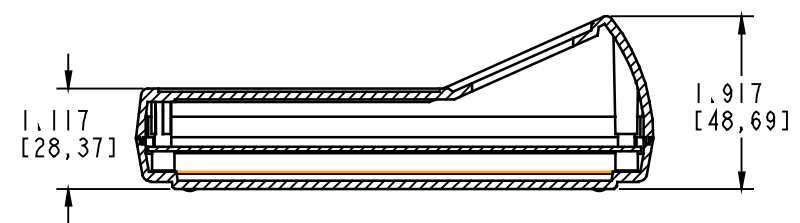

SECTION B-B

SECTION A-A

PACNTEC®
1-610-361-4200

HPS

VISIT **PACNTEC®**
ON THE WORLD WIDE WEB
www.pactecenclosures.com

COLOR / MATERIAL CODE		
COLOR	94HB	94VO
BLACK	000	028
P.C.BONE	039	060

DRAWING NUMBER	REV
60815	C