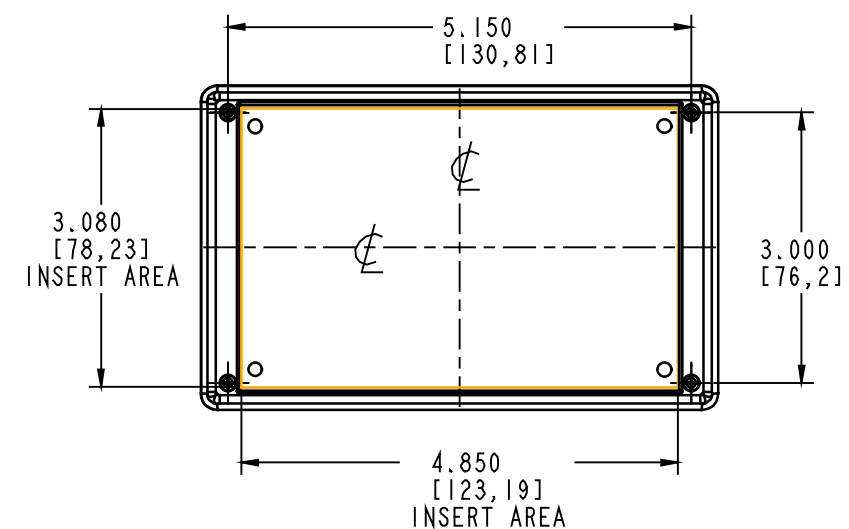

SECTION B-B

SECTION A-A

PACNTEC®
1-610-361-4200

HPS

VISIT **PACNTEC®**
ON THE WORLD WIDE WEB
www.pactecenclosures.com

COLOR / MATERIAL CODE		
COLOR	94HB	94VO
BLACK	000	028
P.C.BONE	039	060

DRAWING NUMBER	REV
60815	C