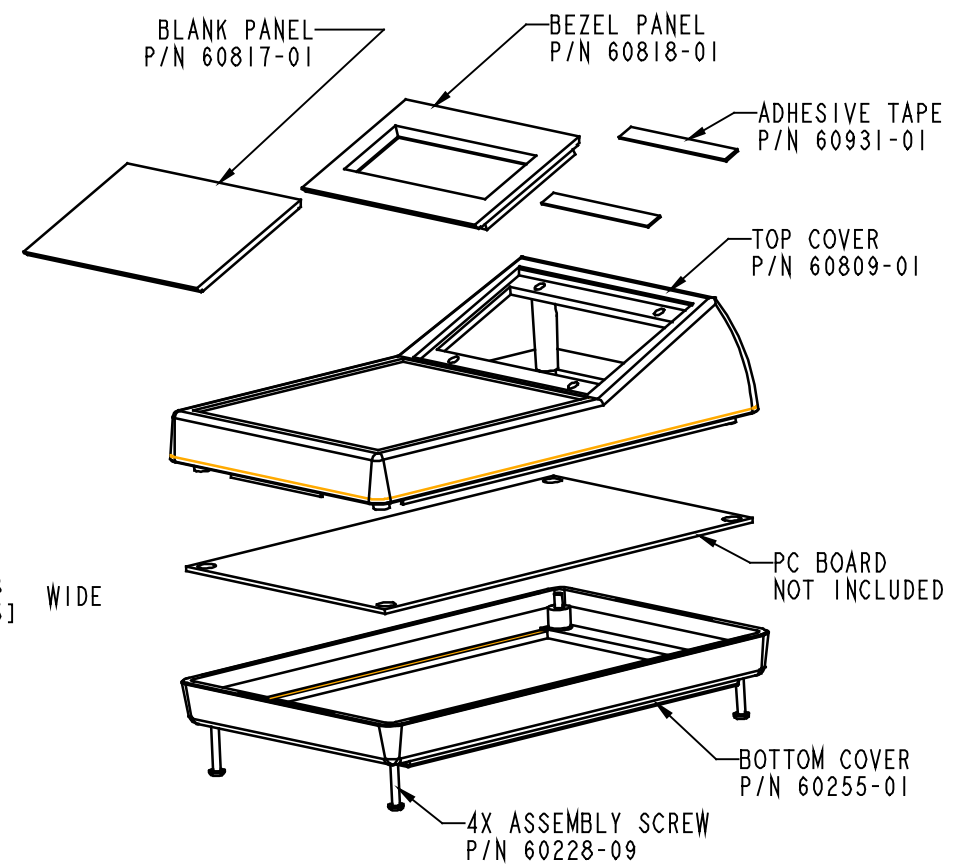

SECTION B-B

SECTION A-A

PACNTEC®
1-610-361-4200

HPS

VISIT **PACNTEC®**
ON THE WORLD WIDE WEB
www.pactecenclosures.com

COLOR / MATERIAL CODE		
COLOR	94HB	94VO
BLACK	000	028
P.C.BONE	039	060

DRAWING NUMBER	REV
60815	C