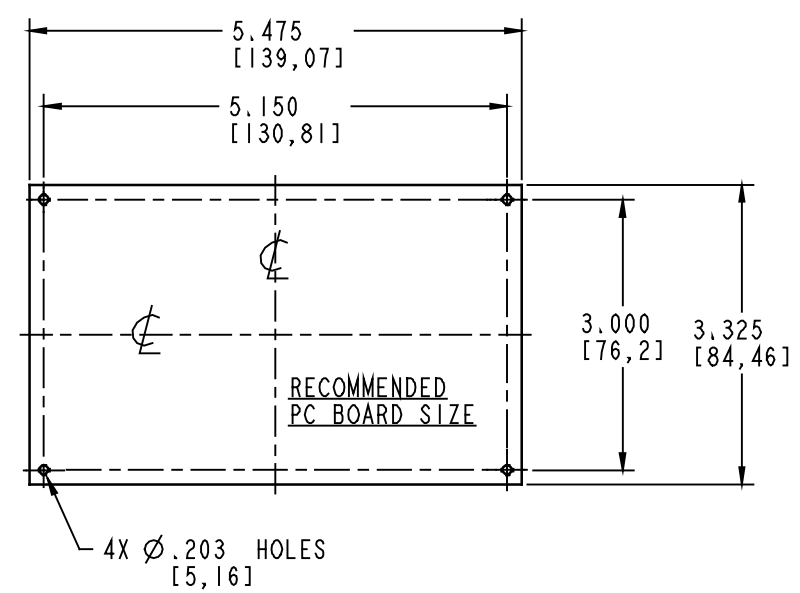

SECTION B-B

SECTION A-A

PACNTEC®
1-610-361-4200

HPS

VISIT **PACNTEC®**
ON THE WORLD WIDE WEB
www.pactecenclosures.com

COLOR / MATERIAL CODE		
COLOR	94HB	94VO
BLACK	000	028
P.C.BONE	039	060

DRAWING NUMBER	REV
60815	C