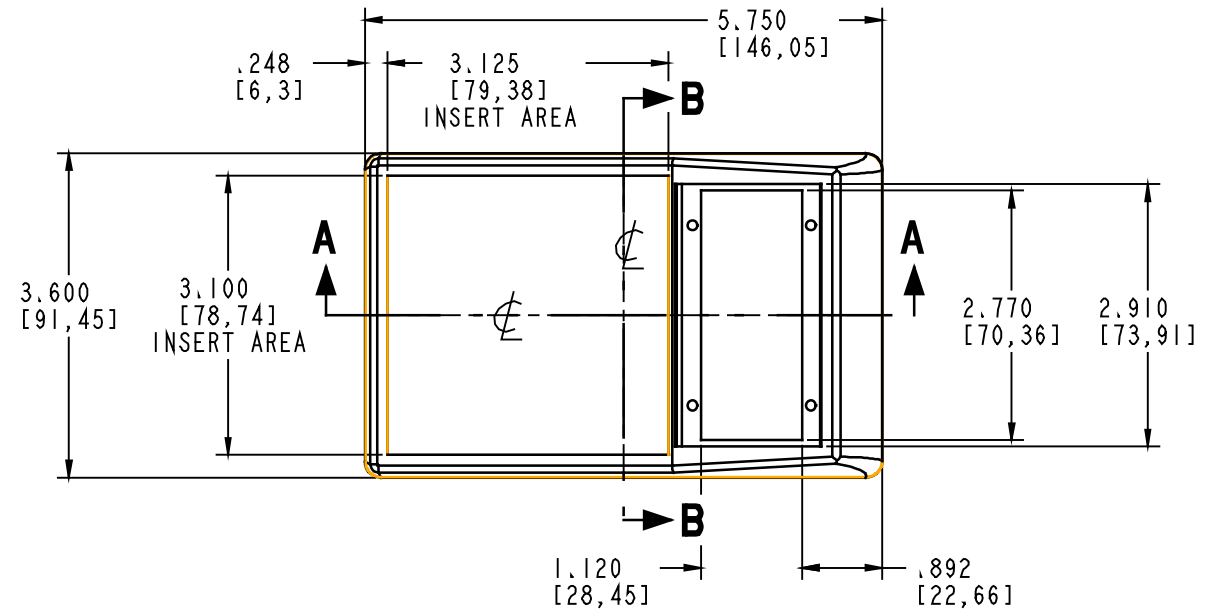

SECTION B-B

SECTION A-A

PACNTEC®
1-610-361-4200

HPS

VISIT **PACNTEC®**
ON THE WORLD WIDE WEB
www.pactecenclosures.com

COLOR / MATERIAL CODE		
COLOR	94HB	94VO
BLACK	000	028
P.C.BONE	039	060

DRAWING NUMBER	REV
60815	C