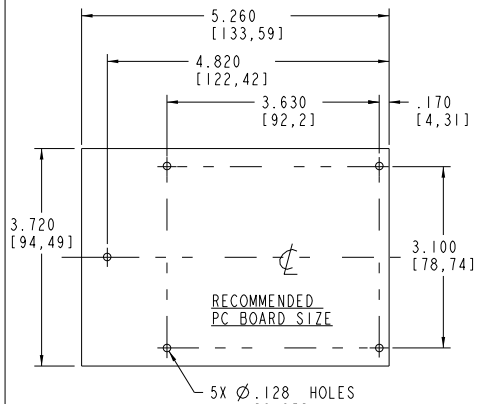

SECTION A-A

SECTION B-B

PACINTEC®
1-610-361-4200

HPLS-9VB

VISIT **PACINTEC®**
ON THE WORLD WIDE WEB

C
B
P

X-ON Electronics

Largest Supplier of Electrical and Electronic Components

Click to view similar products for [Enclosures, Boxes & Cases](#) category:

Click to view products by [PacTec](#) manufacturer:

Other Similar products are found below :

[585-R-WH-PK](#) [M-10-PLATED](#) [60221-01](#) [60566-01-000](#) [HPL-9VB BATT DOOR](#) [M18-PLTD](#) [M-21-PLATED](#) [63310-01-000](#) [6711GSKT](#)
[71884-29-028](#) [LH45-100 Black](#) [72868-510-000](#) [CNS-0000 Black](#) [72883-510-000](#) [CNS-0101 Black](#) [72906-510-000](#) [CNS-0407 Black](#) [73092-](#)
[510-000](#) [CNM-0101 Black](#) [73105-510-000](#) [CNL-0101 Black](#) [73108-510-000](#) [CNL-0303 Black](#) [73395-510-039](#) [CNS-0006 Bone](#) [74257-510-000](#)
[CNL-0004](#) [MDC-1183-PLAIN-ALUM](#) [MDC-1183-PTD](#) [MDC-13104-PTD](#) [MDC-321-PTD](#) [MDC-973-PTD](#) [76](#) [77153-01-028](#) [FLX6030](#)
[83535-01-508](#) [90026-501-000](#) [PS36-200](#) [116-508](#) [120-407](#) [120-910](#) [127-908](#) [130-008](#) [1301170079](#) [1322GSKTEP](#) [1325GSKT3](#) [1434-1210](#)
[EAS-500 \(BLACK ANO\)](#) [1804RP-RB-PK](#) [190-005](#) [2202307](#) [KAB3321 BLACK](#) [KAB3421](#) [2697466](#) [S52213](#) [2901123](#) [2901699](#) [A0645271](#)
[A20P20](#) [2106-IR](#) [PERF-850-PLN](#)