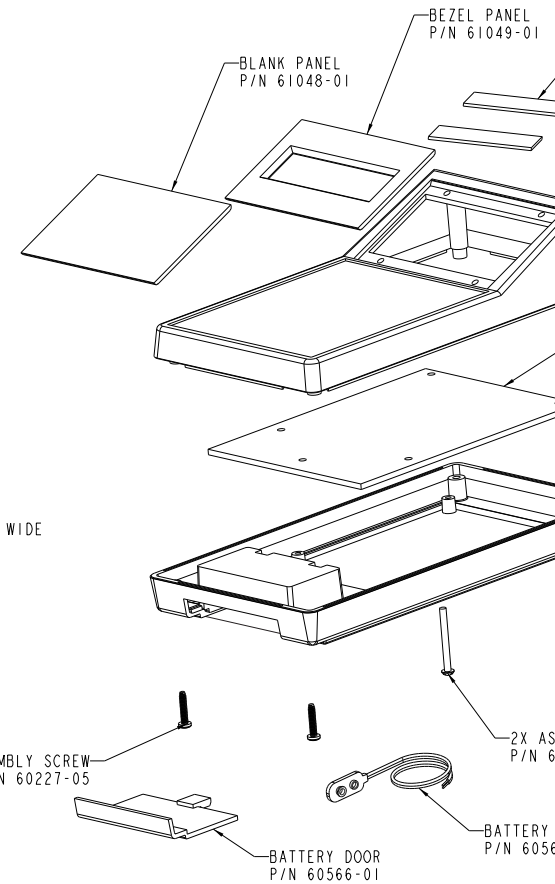

SECTION A-A

SECTION B-B

PACINTEC®
1-610-361-4200

HPLS-9VB

VISIT **PACINTEC®**
ON THE WORLD WIDE WEB

C
B
P

X-ON Electronics

Largest Supplier of Electrical and Electronic Components

Click to view similar products for [Enclosures, Boxes & Cases](#) category:

Click to view products by [PacTec](#) manufacturer:

Other Similar products are found below :

[585-R-WH-PK](#) [M-10-PLATED](#) [60221-01](#) [60566-01-000](#) [HPL-9VB BATT DOOR](#) [M18-PLTD](#) [M-21-PLATED](#) [63310-01-000](#) [6711GSKT](#)
[71884-29-028](#) [LH45-100 Black](#) [72868-510-000](#) [CNS-0000 Black](#) [72883-510-000](#) [CNS-0101 Black](#) [72906-510-000](#) [CNS-0407 Black](#) [73092-](#)
[510-000](#) [CNM-0101 Black](#) [73105-510-000](#) [CNL-0101 Black](#) [73108-510-000](#) [CNL-0303 Black](#) [73395-510-039](#) [CNS-0006 Bone](#) [74257-510-000](#)
[CNL-0004](#) [MDC-1183-PLAIN-ALUM](#) [MDC-1183-PTD](#) [MDC-13104-PTD](#) [MDC-321-PTD](#) [MDC-973-PTD](#) [76](#) [77153-01-028](#) [FLX6030](#)
[83535-01-508](#) [90026-501-000](#) [PS36-200](#) [116-508](#) [120-407](#) [120-910](#) [127-908](#) [130-008](#) [1301170079](#) [1322GSKTEP](#) [1325GSKT3](#) [1434-1210](#)
[EAS-500 \(BLACK ANO\)](#) [1804RP-RB-PK](#) [190-005](#) [2202307](#) [KAB3321 BLACK](#) [KAB3421](#) [2697466](#) [S52213](#) [2901123](#) [2901699](#) [A0645271](#)
[A20P20](#) [2106-IR](#) [PERF-850-PLN](#)