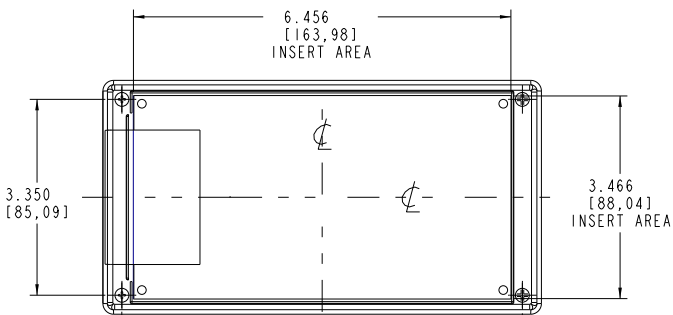

SECTION A-A

SECTION B-B

PACINTEC®
1-610-361-4200

HPLS-9VB

VISIT **PACINTEC®**
ON THE WORLD WIDE WEB

C
B
P

X-ON Electronics

Largest Supplier of Electrical and Electronic Components

Click to view similar products for [Enclosures, Boxes & Cases](#) category:

Click to view products by [PacTec](#) manufacturer:

Other Similar products are found below :

[585-R-WH-PK](#) [M-10-PLATED](#) [60221-01](#) [60566-01-000](#) [HPL-9VB BATT DOOR](#) [M18-PLTD](#) [M-21-PLATED](#) [63310-01-000](#) [6711GSKT](#)
[71884-29-028](#) [LH45-100 Black](#) [72868-510-000](#) [CNS-0000 Black](#) [72883-510-000](#) [CNS-0101 Black](#) [72906-510-000](#) [CNS-0407 Black](#) [73092-](#)
[510-000](#) [CNM-0101 Black](#) [73105-510-000](#) [CNL-0101 Black](#) [73108-510-000](#) [CNL-0303 Black](#) [73395-510-039](#) [CNS-0006 Bone](#) [74257-510-000](#)
[CNL-0004](#) [MDC-1183-PLAIN-ALUM](#) [MDC-1183-PTD](#) [MDC-13104-PTD](#) [MDC-321-PTD](#) [MDC-973-PTD](#) [76](#) [77153-01-028](#) [FLX6030](#)
[83535-01-508](#) [90026-501-000](#) [PS36-200](#) [116-508](#) [120-407](#) [120-910](#) [127-908](#) [130-008](#) [1301170079](#) [1322GSKTEP](#) [1325GSKT3](#) [1434-1210](#)
[EAS-500 \(BLACK ANO\)](#) [1804RP-RB-PK](#) [190-005](#) [2202307](#) [KAB3321 BLACK](#) [KAB3421](#) [2697466](#) [S52213](#) [2901123](#) [2901699](#) [A0645271](#)
[A20P20](#) [2106-IR](#) [PERF-850-PLN](#)