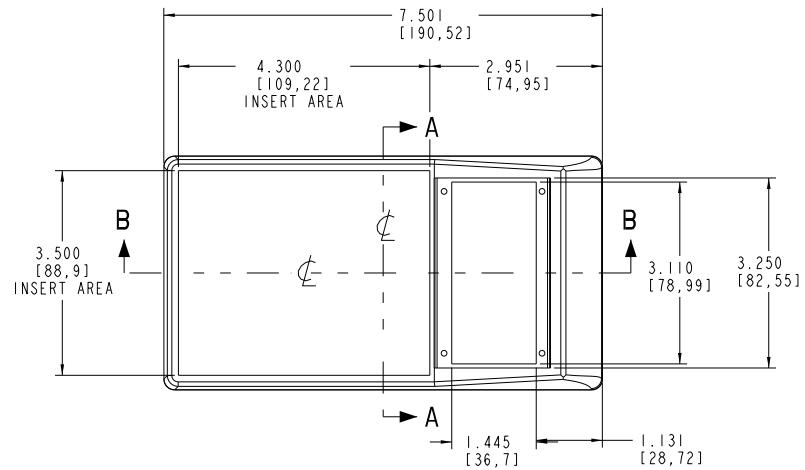

SECTION A-A

SECTION B-B

PACINTEC®
1-610-361-4200

HPLS-9VB

VISIT **PACINTEC®**
ON THE WORLD WIDE WEB

C
B
P

X-ON Electronics

Largest Supplier of Electrical and Electronic Components

Click to view similar products for [Enclosures, Boxes & Cases](#) category:

Click to view products by [PacTec](#) manufacturer:

Other Similar products are found below :

[585-R-WH-PK](#) [M-10-PLATED](#) [60221-01](#) [60566-01-000](#) [HPL-9VB BATT DOOR](#) [M18-PLTD](#) [M-21-PLATED](#) [63310-01-000](#) [6711GSKT](#)
[71884-29-028](#) [LH45-100 Black](#) [72868-510-000](#) [CNS-0000 Black](#) [72883-510-000](#) [CNS-0101 Black](#) [72906-510-000](#) [CNS-0407 Black](#) [73092-](#)
[510-000](#) [CNM-0101 Black](#) [73105-510-000](#) [CNL-0101 Black](#) [73108-510-000](#) [CNL-0303 Black](#) [73395-510-039](#) [CNS-0006 Bone](#) [74257-510-000](#)
[CNL-0004](#) [MDC-1183-PLAIN-ALUM](#) [MDC-1183-PTD](#) [MDC-13104-PTD](#) [MDC-321-PTD](#) [MDC-973-PTD](#) [76](#) [77153-01-028](#) [FLX6030](#)
[83535-01-508](#) [90026-501-000](#) [PS36-200](#) [116-508](#) [120-407](#) [120-910](#) [127-908](#) [130-008](#) [1301170079](#) [1322GSKTEP](#) [1325GSKT3](#) [1434-1210](#)
[EAS-500 \(BLACK ANO\)](#) [1804RP-RB-PK](#) [190-005](#) [2202307](#) [KAB3321 BLACK](#) [KAB3421](#) [2697466](#) [S52213](#) [2901123](#) [2901699](#) [A0645271](#)
[A20P20](#) [2106-IR](#) [PERF-850-PLN](#)