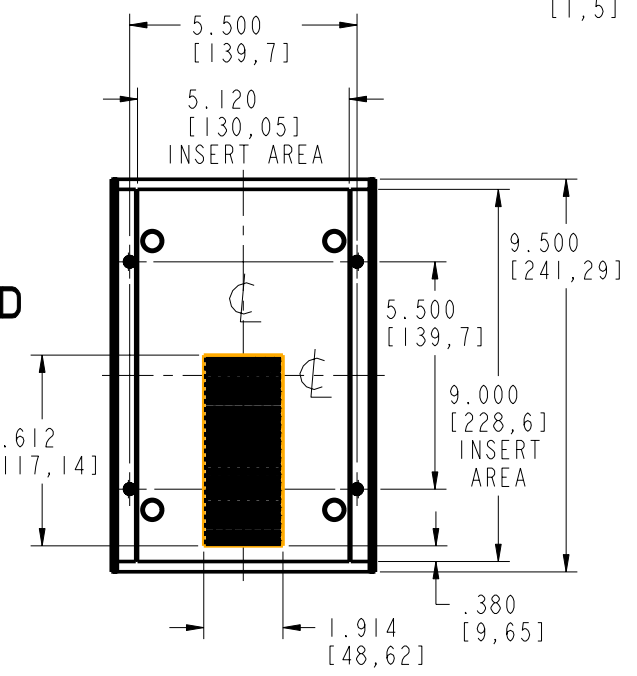

PACINTEC®
1-610-361-4200

**CM69-120, CMB69-120,
CMV69-120, CMBV69-120**

VISIT **PACINTEC**®
ON THE WORLD WIDE WEB
www.pactecenclosures.com

COLOR / MATERIAL CODE		
COLOR	94HB	94VO
BLACK	000	028
P.C.BONE	039	060

DRAWING NUMBER	REV
60905	F