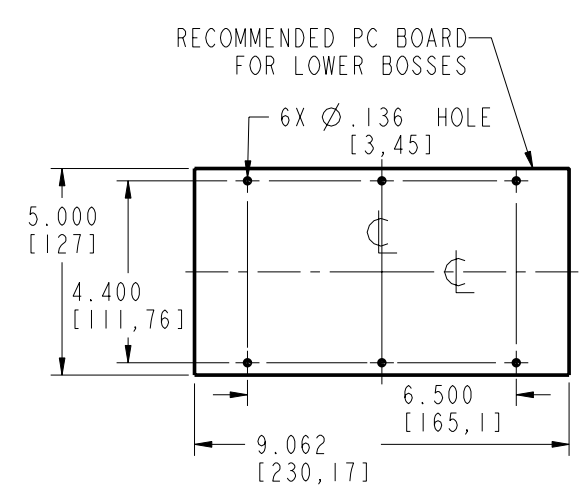

PACINTEC®
1-610-361-4200

**CM69-120, CMB69-120,
CMV69-120, CMBV69-120**

VISIT **PACINTEC**®
ON THE WORLD WIDE WEB
www.pactecenclosures.com

COLOR / MATERIAL CODE		
COLOR	94HB	94VO
BLACK	000	028
P.C.BONE	039	060

DRAWING NUMBER	REV
60905	F