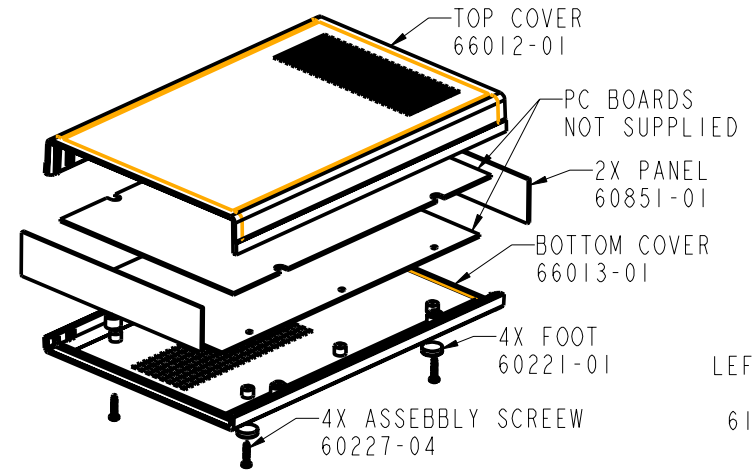

CMV69-120

PACINTEC®
1-610-361-4200

**CM69-120, CMB69-120,
CMV69-120, CMBV69-120**

VISIT **PACINTEC**®
ON THE WORLD WIDE WEB
www.pactecenclosures.com

COLOR / MATERIAL CODE		
COLOR	94HB	94VO
BLACK	000	028
P.C.BONE	039	060

DRAWING NUMBER	REV
60905	F