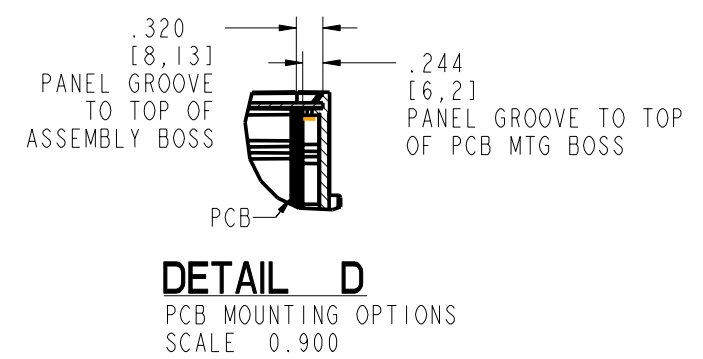

PACINTEC®
1-610-361-4200

**CM69-120, CMB69-120,
CMV69-120, CMBV69-120**

VISIT **PACINTEC**®
ON THE WORLD WIDE WEB
www.pactecenclosures.com

COLOR / MATERIAL CODE		
COLOR	94HB	94VO
BLACK	000	028
P.C.BONE	039	060

DRAWING NUMBER	REV
60905	F