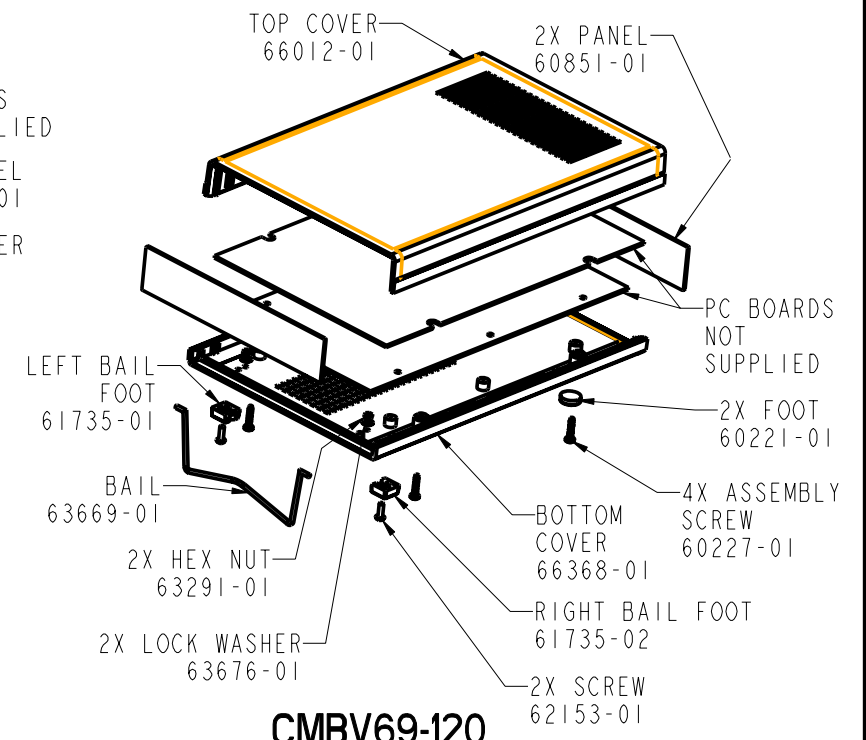

CMBV69-120