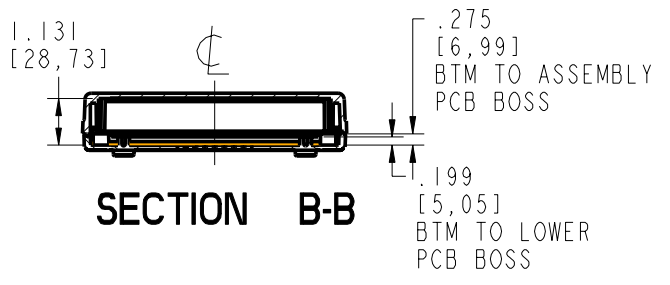

PACINTEC®
1-610-361-4200

**CM69-120, CMB69-120,
CMV69-120, CMBV69-120**

VISIT **PACINTEC**®
ON THE WORLD WIDE WEB
www.pactecenclosures.com

COLOR / MATERIAL CODE		
COLOR	94HB	94VO
BLACK	000	028
P.C.BONE	039	060

DRAWING NUMBER	REV
60905	F