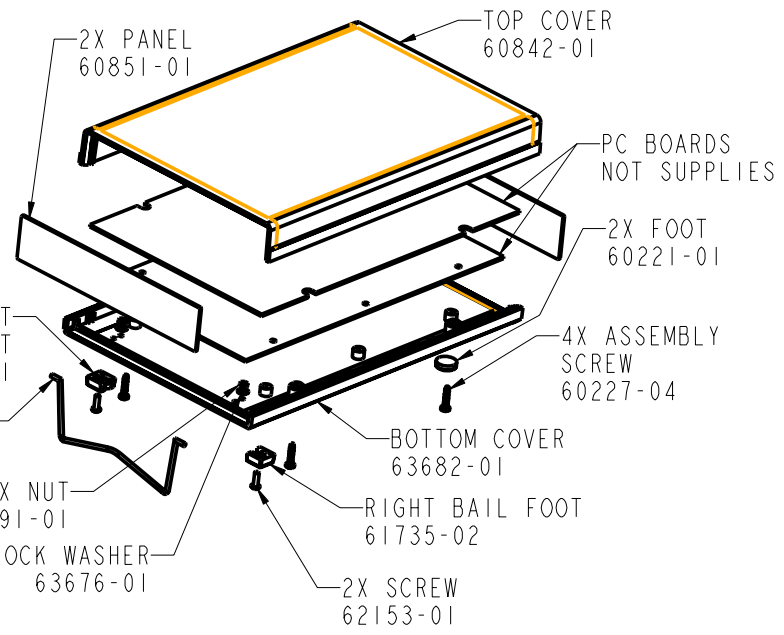

CMB69-120

PACINTEC®
1-610-361-4200

**CM69-120, CMB69-120,
CMV69-120, CMBV69-120**

VISIT **PACINTEC**®
ON THE WORLD WIDE WEB
www.pactecenclosures.com

COLOR / MATERIAL CODE		
COLOR	94HB	94VO
BLACK	000	028
P.C.BONE	039	060

DRAWING NUMBER	REV
60905	F