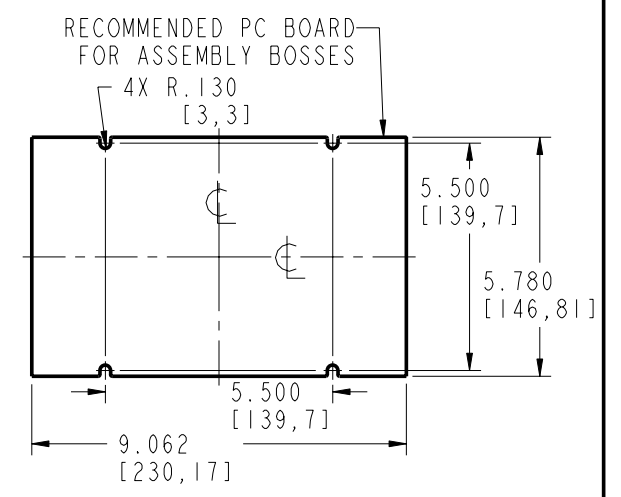

PACINTEC®
1-610-361-4200

**CM69-120, CMB69-120,
CMV69-120, CMBV69-120**

VISIT **PACINTEC**®
ON THE WORLD WIDE WEB
www.pactecenclosures.com

COLOR / MATERIAL CODE		
COLOR	94HB	94VO
BLACK	000	028
P.C.BONE	039	060

DRAWING NUMBER	REV
60905	F