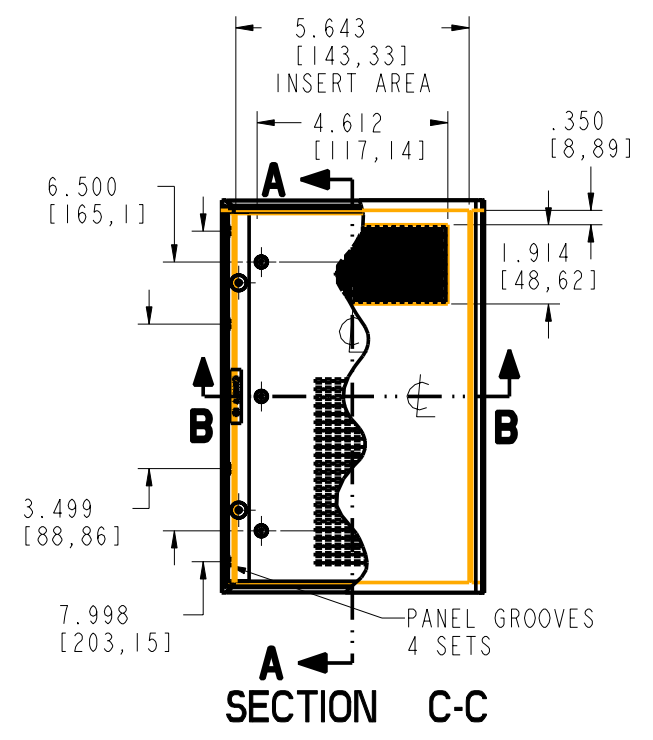

PACINTEC®
1-610-361-4200

**CM69-120, CMB69-120,
CMV69-120, CMBV69-120**

VISIT **PACINTEC**®
ON THE WORLD WIDE WEB
www.pactecenclosures.com

COLOR / MATERIAL CODE		
COLOR	94HB	94VO
BLACK	000	028
P.C.BONE	039	060

DRAWING NUMBER	REV
60905	F