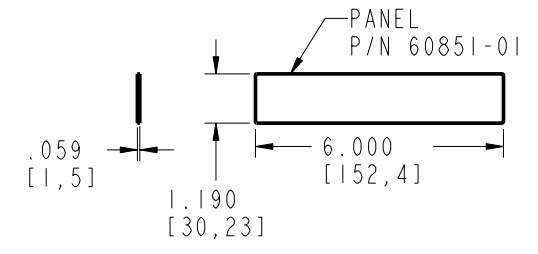

PACINTEC®
1-610-361-4200

**CM69-120, CMB69-120,
CMV69-120, CMBV69-120**

VISIT **PACINTEC**®
ON THE WORLD WIDE WEB
www.pactecenclosures.com

COLOR / MATERIAL CODE		
COLOR	94HB	94VO
BLACK	000	028
P.C.BONE	039	060

DRAWING NUMBER	REV
60905	F