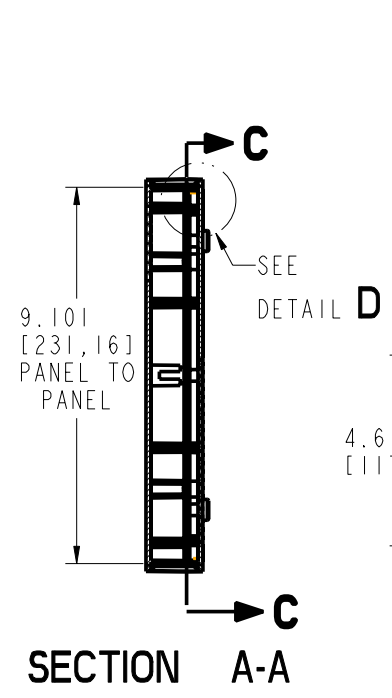

PACINTEC®
1-610-361-4200

**CM69-120, CMB69-120,
CMV69-120, CMBV69-120**

VISIT **PACINTEC**®
ON THE WORLD WIDE WEB
www.pactecenclosures.com

COLOR / MATERIAL CODE		
COLOR	94HB	94VO
BLACK	000	028
P.C.BONE	039	060

DRAWING NUMBER	REV
60905	F