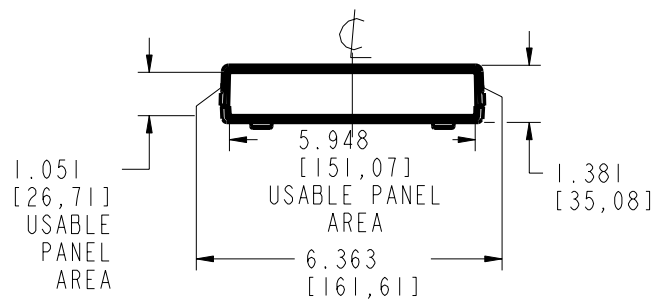

PACINTEC®
1-610-361-4200

**CM69-120, CMB69-120,
CMV69-120, CMBV69-120**

VISIT **PACINTEC**®
ON THE WORLD WIDE WEB
www.pactecenclosures.com

COLOR / MATERIAL CODE		
COLOR	94HB	94VO
BLACK	000	028
P.C.BONE	039	060

DRAWING NUMBER	REV
60905	F