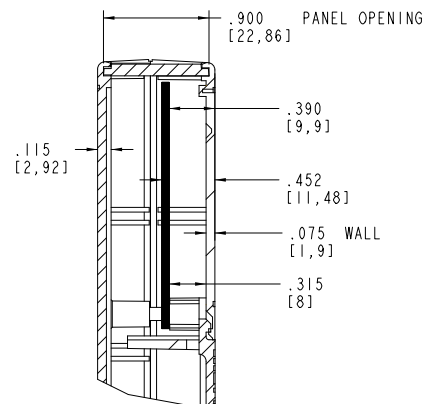

SECTION A-A

PANEL TO REAR SURFACE
SECTION B-B

SECTION C-C

PACNTEC®
1-610-361-4200

HM-9VB

VISIT PACNTEC®
ON THE WEB

X-ON Electronics

Largest Supplier of Electrical and Electronic Components

Click to view similar products for [Enclosures, Boxes & Cases](#) *category:*

Click to view products by [PacTec](#) *manufacturer:*

Other Similar products are found below :

[585-R-WH-PK](#) [M-10-PLATED](#) [60221-01](#) [60566-01-000](#) [HPL-9VB BATT DOOR](#) [M18-PLTD](#) [M-21-PLATED](#) [63310-01-000](#) [6711GSKT](#)
[71884-29-028](#) [LH45-100 Black](#) [72868-510-000](#) [CNS-0000 Black](#) [72883-510-000](#) [CNS-0101 Black](#) [72906-510-000](#) [CNS-0407 Black](#) [73092-](#)
[510-000](#) [CNM-0101 Black](#) [73105-510-000](#) [CNL-0101 Black](#) [73108-510-000](#) [CNL-0303 Black](#) [73395-510-039](#) [CNS-0006 Bone](#) [74257-510-000](#)
[CNL-0004](#) [MDC-1183-PLAIN-ALUM](#) [MDC-1183-PTD](#) [MDC-13104-PTD](#) [MDC-321-PTD](#) [MDC-973-PTD](#) [76](#) [77153-01-028](#) [FLX6030](#)
[83535-01-508](#) [90026-501-000](#) [PS36-200](#) [116-508](#) [120-407](#) [120-910](#) [127-908](#) [130-008](#) [1301170079](#) [1322GSKTEP](#) [1325GSKT3](#) [1434-1210](#)
[EAS-500 \(BLACK ANO\)](#) [1804RP-RB-PK](#) [190-005](#) [2202307](#) [KAB3321 BLACK](#) [KAB3421](#) [2697466](#) [S52213](#) [2901123](#) [2901699](#) [A0645271](#)
[A20P20](#) [2106-IR](#) [PERF-850-PLN](#)