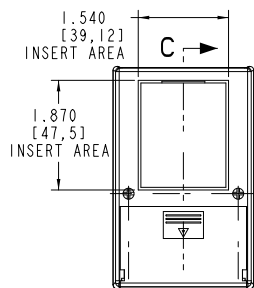

SECTION A-A

PANEL TO REAR SURFACE
SECTION B-B

SECTION C-C

PACNTEC®
1-610-361-4200

HM-9VB

VISIT PACNTEC®
ON THE WEB

X-ON Electronics

Largest Supplier of Electrical and Electronic Components

Click to view similar products for [Enclosures, Boxes & Cases](#) *category:*

Click to view products by [PacTec](#) *manufacturer:*

Other Similar products are found below :

[585-R-WH-PK](#) [M-10-PLATED](#) [60221-01](#) [60566-01-000](#) [HPL-9VB BATT DOOR](#) [M18-PLTD](#) [M-21-PLATED](#) [63310-01-000](#) [6711GSKT](#)
[71884-29-028](#) [LH45-100 Black](#) [72868-510-000](#) [CNS-0000 Black](#) [72883-510-000](#) [CNS-0101 Black](#) [72906-510-000](#) [CNS-0407 Black](#) [73092-](#)
[510-000](#) [CNM-0101 Black](#) [73105-510-000](#) [CNL-0101 Black](#) [73108-510-000](#) [CNL-0303 Black](#) [73395-510-039](#) [CNS-0006 Bone](#) [74257-510-000](#)
[CNL-0004](#) [MDC-1183-PLAIN-ALUM](#) [MDC-1183-PTD](#) [MDC-13104-PTD](#) [MDC-321-PTD](#) [MDC-973-PTD](#) [76](#) [77153-01-028](#) [FLX6030](#)
[83535-01-508](#) [90026-501-000](#) [PS36-200](#) [116-508](#) [120-407](#) [120-910](#) [127-908](#) [130-008](#) [1301170079](#) [1322GSKTEP](#) [1325GSKT3](#) [1434-1210](#)
[EAS-500 \(BLACK ANO\)](#) [1804RP-RB-PK](#) [190-005](#) [2202307](#) [KAB3321 BLACK](#) [KAB3421](#) [2697466](#) [S52213](#) [2901123](#) [2901699](#) [A0645271](#)
[A20P20](#) [2106-IR](#) [PERF-850-PLN](#)