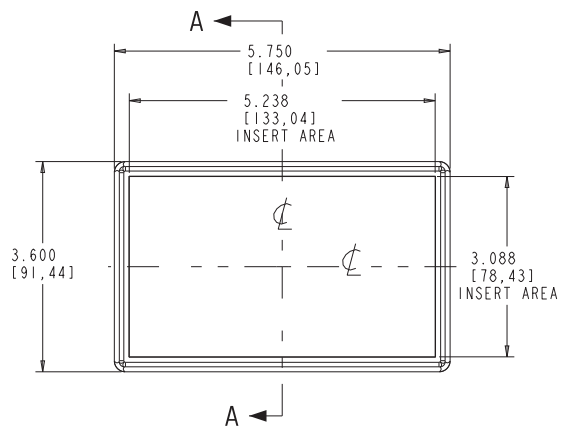

4X ASSEMBLY SCREW
P/N 60228-01

HP

SECTION A-A

4X ASSEMBLY SCREW
P/N 60228-01

RIVET
P/N 60535-01

HP-BC

PACINTEC®

1-610-361-4200