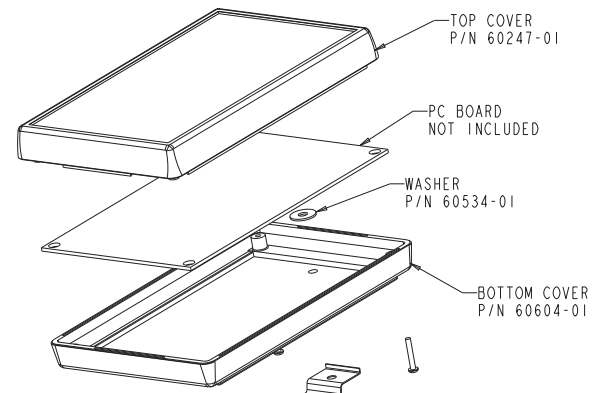

4X ASSEMBLY SCREW
P/N 60228-01

HP

SECTION A-A

4X ASSEMBLY SCREW
P/N 60228-01

RIVET
P/N 60535-01

HP-BC

PACINTEC®

1-610-361-4200