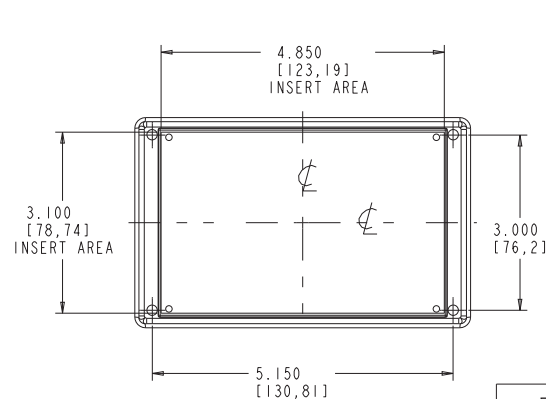

4X ASSEMBLY SCREW
P/N 60228-01

HP

SECTION A-A

4X ASSEMBLY SCREW
P/N 60228-01

RIVET
P/N 60535-01

HP-BC

PACINTEC®

1-610-361-4200