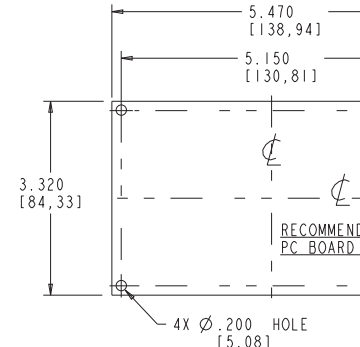

4X ASSEMBLY SCREW
P/N 60228-01

HP

SECTION A-A

4X ASSEMBLY SCREW
P/N 60228-01

RIVET
P/N 60535-01

HP-BC

PACINTEC®

1-610-361-4200