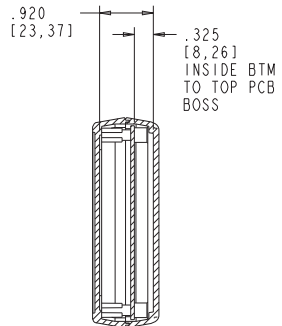

4X ASSEMBLY SCREW
P/N 60228-01

HP

SECTION A-A

4X ASSEMBLY SCREW
P/N 60228-01

RIVET
P/N 60535-01

HP-BC

PACINTEC®

1-610-361-4200

Click to view products by [PacTec](#) manufacturer:

Other Similar products are found below :

[585-R-WH-PK](#) [M-10-PLATED](#) [60221-01](#) [60566-01-000](#) [HPL-9VB BATT DOOR](#) [M18-PLTD](#) [M-21-PLATED](#) [63310-01-000](#) [6711GSKT](#)
[71884-29-028](#) [LH45-100 Black](#) [72868-510-000](#) [CNS-0000 Black](#) [72883-510-000](#) [CNS-0101 Black](#) [72906-510-000](#) [CNS-0407 Black](#) [73092-](#)
[510-000](#) [CNM-0101 Black](#) [73105-510-000](#) [CNL-0101 Black](#) [73108-510-000](#) [CNL-0303 Black](#) [73395-510-039](#) [CNS-0006 Bone](#) [74257-510-000](#)
[CNL-0004](#) [MDC-1183-PLAIN-ALUM](#) [MDC-1183-PTD](#) [MDC-13104-PTD](#) [MDC-321-PTD](#) [MDC-973-PTD](#) [76](#) [77153-01-028](#) [FLX6030](#)
[83535-01-508](#) [90026-501-000](#) [PS36-200](#) [116-508](#) [120-407](#) [120-910](#) [127-908](#) [130-008](#) [1301170079](#) [1322GSKTEP](#) [1325GSKT3](#) [138-PLAIN](#)
[1434-1210](#) [EAS-500 \(BLACK ANO\)](#) [1804RP-RB-PK](#) [190-005](#) [2202307](#) [KAB3321 BLACK](#) [KAB3421](#) [2697466](#) [S52213](#) [2901123](#) [2901699](#)
[A0645271](#) [A20P20](#) [2106-IR](#)