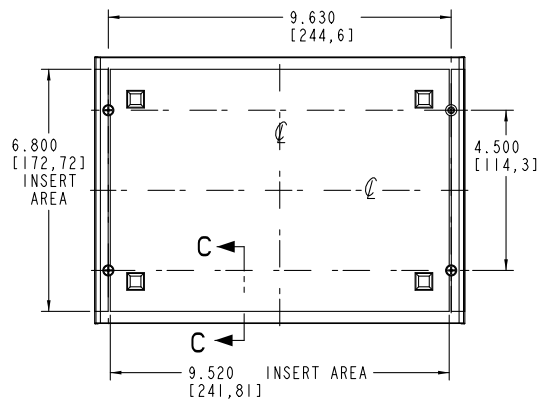

SECTION A-A

SECTION B-B

SECTION C-C
SCALE 1:200

PACNTEC®
1-610-361-4200

BM-2

VISIT PACNTEC®

X-ON Electronics

Largest Supplier of Electrical and Electronic Components

Click to view similar products for [Enclosures, Boxes & Cases](#) *category:*

Click to view products by [PacTec](#) *manufacturer:*

Other Similar products are found below :

[585-R-WH-PK](#) [M-10-PLATED](#) [60221-01](#) [60566-01-000](#) [HPL-9VB BATT DOOR](#) [M18-PLTD](#) [M-21-PLATED](#) [63310-01-000](#) [6711GSKT](#)
[71884-29-028](#) [LH45-100 Black](#) [72868-510-000](#) [CNS-0000 Black](#) [72883-510-000](#) [CNS-0101 Black](#) [72906-510-000](#) [CNS-0407 Black](#) [73092-](#)
[510-000](#) [CNM-0101 Black](#) [73105-510-000](#) [CNL-0101 Black](#) [73108-510-000](#) [CNL-0303 Black](#) [73395-510-039](#) [CNS-0006 Bone](#) [74257-510-000](#)
[CNL-0004](#) [MDC-1183-PLAIN-ALUM](#) [MDC-1183-PTD](#) [MDC-13104-PTD](#) [MDC-321-PTD](#) [MDC-973-PTD](#) [76](#) [77153-01-028](#) [FLX6030](#)
[83535-01-508](#) [90026-501-000](#) [PS36-200](#) [116-508](#) [120-407](#) [120-910](#) [127-908](#) [130-008](#) [1301170079](#) [1322GSKTEP](#) [1325GSKT3](#) [1434-1210](#)
[EAS-500 \(BLACK ANO\)](#) [1804RP-RB-PK](#) [190-005](#) [2202307](#) [KAB3321 BLACK](#) [KAB3421](#) [2697466](#) [S52213](#) [2901123](#) [2901699](#) [A0645271](#)
[A20P20](#) [2106-IR](#) [PERF-850-PLN](#)