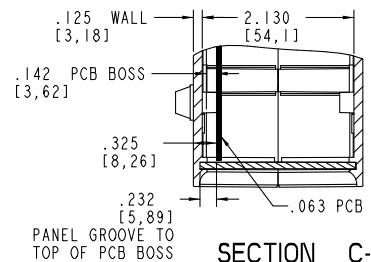

SECTION A-A

SECTION B-B

SECTION C-C
SCALE 1:200

PACNTEC®
1-610-361-4200

BM-2

VISIT PACNTEC®

X-ON Electronics

Largest Supplier of Electrical and Electronic Components

Click to view similar products for [Enclosures, Boxes & Cases](#) *category:*

Click to view products by [PacTec](#) *manufacturer:*

Other Similar products are found below :

[585-R-WH-PK](#) [M-10-PLATED](#) [60221-01](#) [60566-01-000](#) [HPL-9VB BATT DOOR](#) [M18-PLTD](#) [M-21-PLATED](#) [63310-01-000](#) [6711GSKT](#)
[71884-29-028](#) [LH45-100 Black](#) [72868-510-000](#) [CNS-0000 Black](#) [72883-510-000](#) [CNS-0101 Black](#) [72906-510-000](#) [CNS-0407 Black](#) [73092-](#)
[510-000](#) [CNM-0101 Black](#) [73105-510-000](#) [CNL-0101 Black](#) [73108-510-000](#) [CNL-0303 Black](#) [73395-510-039](#) [CNS-0006 Bone](#) [74257-510-000](#)
[CNL-0004](#) [MDC-1183-PLAIN-ALUM](#) [MDC-1183-PTD](#) [MDC-13104-PTD](#) [MDC-321-PTD](#) [MDC-973-PTD](#) [76](#) [77153-01-028](#) [FLX6030](#)
[83535-01-508](#) [90026-501-000](#) [PS36-200](#) [116-508](#) [120-407](#) [120-910](#) [127-908](#) [130-008](#) [1301170079](#) [1322GSKTEP](#) [1325GSKT3](#) [1434-1210](#)
[EAS-500 \(BLACK ANO\)](#) [1804RP-RB-PK](#) [190-005](#) [2202307](#) [KAB3321 BLACK](#) [KAB3421](#) [2697466](#) [S52213](#) [2901123](#) [2901699](#) [A0645271](#)
[A20P20](#) [2106-IR](#) [PERF-850-PLN](#)