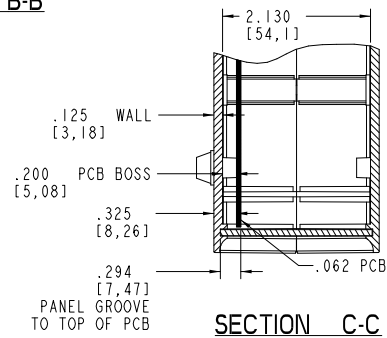

SECTION A-A

SECTION B-B

SECTION C-C
SCALE 1:200

PACNTEC®
1-610-361-4200

DM-2

VISIT PACNTEC®
ON THE WORLD WIDE WEB

CO
CO
BL
P.

X-ON Electronics

[585-R-WH-PK](#) [M-10-PLATED](#) [60221-01](#) [60566-01-000](#) [HPL-9VB BATT DOOR](#) [M18-PLTD](#) [M-21-PLATED](#) [63310-01-000](#) [6711GSKT](#)
[71884-29-028](#) [LH45-100 Black](#) [72868-510-000](#) [CNS-0000 Black](#) [72883-510-000](#) [CNS-0101 Black](#) [72906-510-000](#) [CNS-0407 Black](#) [73092-](#)
[510-000](#) [CNM-0101 Black](#) [73105-510-000](#) [CNL-0101 Black](#) [73108-510-000](#) [CNL-0303 Black](#) [73395-510-039](#) [CNS-0006 Bone](#) [74257-510-000](#)
[CNL-0004](#) [MDC-1183-PLAIN-ALUM](#) [MDC-1183-PTD](#) [MDC-13104-PTD](#) [MDC-321-PTD](#) [MDC-973-PTD](#) [76](#) [77153-01-028](#) [FLX6030](#)
[83535-01-508](#) [90026-501-000](#) [PS36-200](#) [116-508](#) [120-407](#) [120-910](#) [127-908](#) [130-008](#) [1301170079](#) [1322GSKTEP](#) [1325GSKT3](#) [1434-1210](#)
[EAS-500 \(BLACK ANO\)](#) [1804RP-RB-PK](#) [190-005](#) [2202307](#) [KAB3321 BLACK](#) [KAB3421](#) [2697466](#) [S52213](#) [2901123](#) [2901699](#) [A0645271](#)
[A20P20](#) [2106-IR](#) [PERF-850-PLN](#)