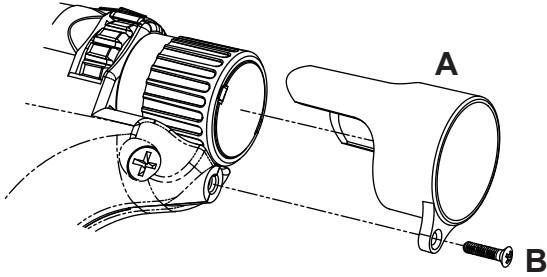

**TENSION LOCKOUT KIT FOR GTS FAMILY TOOLS
INSTALLATION INSTRUCTIONS**

© Panduit Corp. 2013

KGTSTL Tension Lockout Kit**ENGLISH****KGTSTL – Tension Lockout Kit**A: Lockout
B: Screw**Replacement Parts (Sold Separately)**

WB23932C01** – Replacement Blade Guard

WB24468D01* – Optional Blade Guard (Contour-Ty)

DEUTSCH**Satz für Spannungssperre – KGTSTL**A: Sperrung
B: Schraube**Ersatzteile (Separater Verkauf)**

Klingenschutz – WB23932C01**