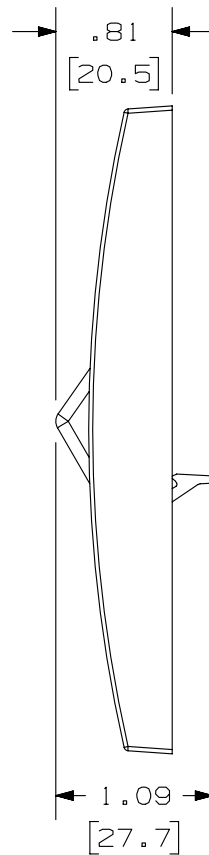

THIS COPY IS PROVIDED ON A RESTRICTED BASIS AND IS NOT TO BE USED IN ANY WAY DETRIMENTAL TO THE INTERESTS OF PANDUIT CORP.

PANDUIT P/N	WEIGHT
UICFPSE2**	.69 LB/10 PCS (313.0 g/10 PCS)

NOTES:

- SEE CURRENT CATALOG FOR ADDITIONAL PART NUMBER SUFFIXES TO INDICATE COLOR AND OR PACKAGE QUANTITY.
- SEE CATALOG FOR COMPLETE LIST OF PARTS APPLICABLE FOR USE WITH THIS PART.
- DIMENSIONS IN PARENTHESES ARE IN METRIC.
- PART INCLUDES:
 - 1- FACEPLATE
 - 1- CLEAR SCREW COVER
 - 1- COLOR COORDINATED SCREW COVER
 - 1- CLEAR LABEL COVER
 - 2- MOUNTING SCREW

PART NUMBER		UICFPSE2**	
TITLE			
MINI-COM ULTIMATE ID 2 POSITION VERTICAL SLOPED EXECUTIVE SERIES FACEPLATE			
CUSTOMER DRAWING			
ITEM REVISION NAME		M01288BC/06	
DATASET FILE NAME		M01288BC_DC/06A	
UNLESS OTHERWISE SPECIFIED, DIMENSIONAL TOLERANCES ARE: IN [mm]		MATERIAL:	
.x ± .xxx ± .010 [.3]		ABS	
.xx ± .03 [.8] ANGLES ±		DRAWING NUMBER:	
THIRD ANGLE PROJECTION		01288-06	
DRAWN BY	DATE	CHK	SCALE
JSP	7-24-02	JAJP	NONE
REV	DATE	BY	CHK
1	5-14-14	BJN	JSP
APR	DESCRIPTION		ECN
	REVISED & REDRAWN PREVIOUS REVISIONS REMVD FOR CLARITY		01288-06
SHT 1 OF 1		SIZE	
A		A	

Click to view products by [Panduit](#) manufacturer:

Other Similar products are found below :

[800A-LB](#) [801I-LSP](#) [802A-ECSP](#) [802I-ICSP](#) [923223-000](#) [PRAF6WH-X](#) [A0405538](#) [1301150342](#) [1301160034](#) [1301170070](#) [1301180011](#)
[1301230083](#) [1301230153](#) [1301240273](#) [1301250006](#) [1302261238](#) [1302261321](#) [1302262552](#) [1302263103](#) [1302263178](#) [1302263259](#)
[1302263816](#) [1302263860](#) [1302264375](#) [1302264390](#) [1301150343](#) [1301160030](#) [1301170050](#) [1301170051](#) [1301170061](#) [1301180013](#)
[1301230086](#) [1301230130](#) [1301240054](#) [1302260055](#) [1302260376](#) [1302261343](#) [1302261344](#) [1302262674](#) [1302263095](#) [1302263166](#)
[1302263209](#) [1302263513](#) [1302263851](#) [1302263870](#) [1302264137](#) [1302264218](#) [DD1/J](#) [AX102007](#) [AX102411](#)