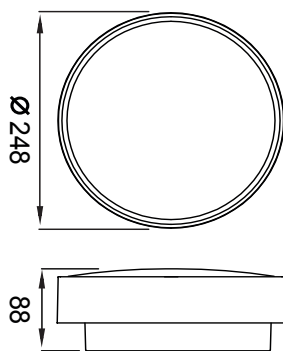

DIONE

Rodzaj klosza	Kolor		Nr katalogowy
	pierścienia	podstawy	
mleczny	biały	biały	D.3140M
	czarny	czarny	D.3140CCM
	srebrny	biały	D.3140SM
	złoty	biały	D.3140ZM
przeźroczysty	biały	biały	D.3140
	czarny	czarny	D.3140CC
	srebrny	biały	D.3140S
	złoty	biały	D.3140Z