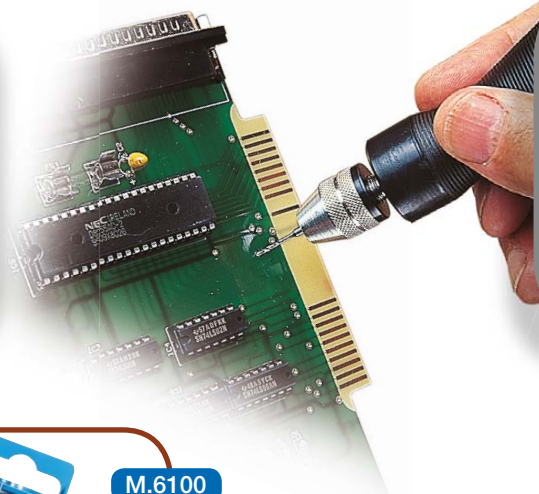

ACCESSORI VARI I

ACCESSORIES GB

ACCESSOIRES DIFFERENTS F

ACCESORIOS VARIOS E

mini

∅ 1,0 mm

∅ 1,5 mm

∅ 2,35 mm

∅ 3,0 mm

∅ 3,2 mm

KIT PINZE E GHIERE DI SERRAGGIO I
M.8010 Minicraft, Proxxon, PG Mini
M.8020 B&D, Dremel

COLLETS AND COLLET NUTS KIT GB
M.8010 Minicraft, Proxxon, PG Mini
M.8020 B&D, Dremel

KIT DE PINCES ET ECROU DE SERRAGE F
M.8010 Minicraft, Proxxon, PG Mini
M.8020 B&D, Dremel

KIT PINZAS Y TUERCA DE APRIETE E
M.8010 Minicraft, Proxxon, PG Mini
M.8020 B&D, Dremel

∅ 0,8 mm

∅ 2,35 mm

∅ 3,0 mm

∅ 3,2 mm

M.8010

M.8020

ALBERINI I ∅ 3,0 mm M.8100

MANDRELS GB ∅ 2,35 mm M.8110

MANDRINS F ∅ 3,0 mm M.8120

MANDRILES E ∅ 3,0 mm M.8120
(ejes porta útiles)