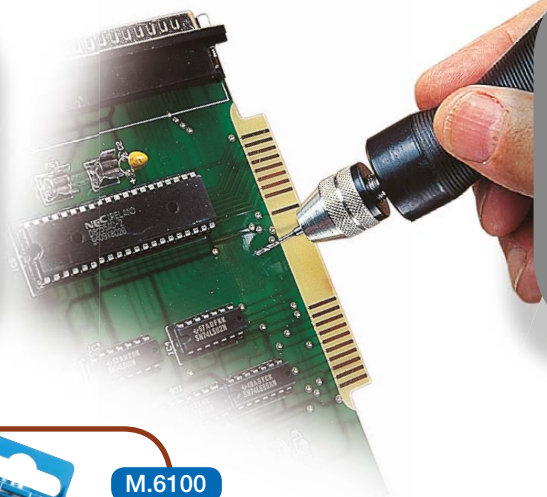

ACCESSORI VARI I

ACCESSORIES GB

ACCESSOIRES DIFFERENTS F

ACCESORIOS VARIOS E

$\varnothing$ 1,0 mm

$\varnothing$ 1,5 mm

$\varnothing$ 2,35 mm

$\varnothing$ 3,0 mm

$\varnothing$ 3,2 mm

KIT PINZE E GHIERE DI SERRAGGIO I
M.8010 Minicraft, Proxxon, PG Mini
M.8020 B&D, Dremel

COLLETS AND COLLET NUTS KIT GB
M.8010 Minicraft, Proxxon, PG Mini
M.8020 B&D, Dremel

KIT DE PINCES ET ECROU DE SERRAGE F
M.8010 Minicraft, Proxxon, PG Mini
M.8020 B&D, Dremel

KIT PINZAS Y TUERCA DE APRIETE E
M.8010 Minicraft, Proxxon, PG Mini
M.8020 B&D, Dremel

$\varnothing$ 0,8 mm

$\varnothing$ 2,35 mm

$\varnothing$ 3,0 mm

$\varnothing$ 3,2 mm

ALBERINI I $\varnothing$ 3,0 mm **M.8100**

MANDRELS GB $\varnothing$ 2,35 mm **M.8110**

MANDRINS F $\varnothing$ 3,0 mm **M.8120**

MANDRILES E $\varnothing$ 3,0 mm **M.8120**
(ejes porta útiles)