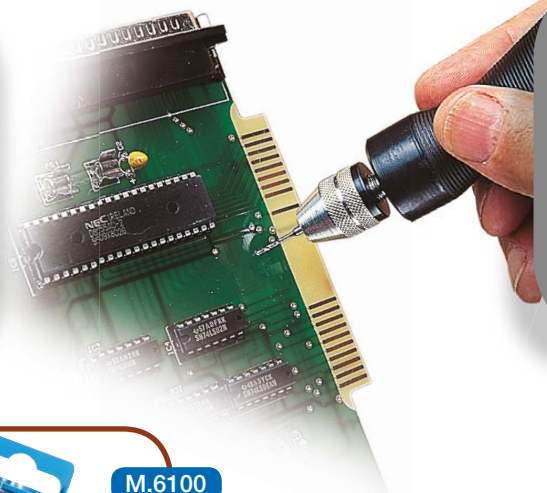

ACCESSORI VARI I

ACCESSORIES GB

ACCESSOIRES DIFFERENTS F

ACCESORIOS VARIOS E

mini

∅ 1,0 mm

∅ 1,5 mm

∅ 2,35 mm

∅ 3,0 mm

∅ 3,2 mm

M.8010

KIT PINZE E GHIERE DI SERRAGGIO I
M.8010 Minicraft, Proxxon, PG Mini
M.8020 B&D, Dremel

COLLETS AND COLLET NUTS KIT GB
M.8010 Minicraft, Proxxon, PG Mini
M.8020 B&D, Dremel

KIT DE PINCES ET ECROU DE SERRAGE F
M.8010 Minicraft, Proxxon, PG Mini
M.8020 B&D, Dremel

KIT PINZAS Y TUERCA DE APRIETE E
M.8010 Minicraft, Proxxon, PG Mini
M.8020 B&D, Dremel

∅ 0,8 mm

∅ 2,35 mm

∅ 3,0 mm

∅ 3,2 mm

M.8020

ALBERINI I ∅ 3,0 mm

M.8100

MANDRELS GB ∅ 2,35 mm

M.8110

MANDRINS F

MANDRILES E ∅ 3,0 mm

M.8120

(ejes porta útiles)