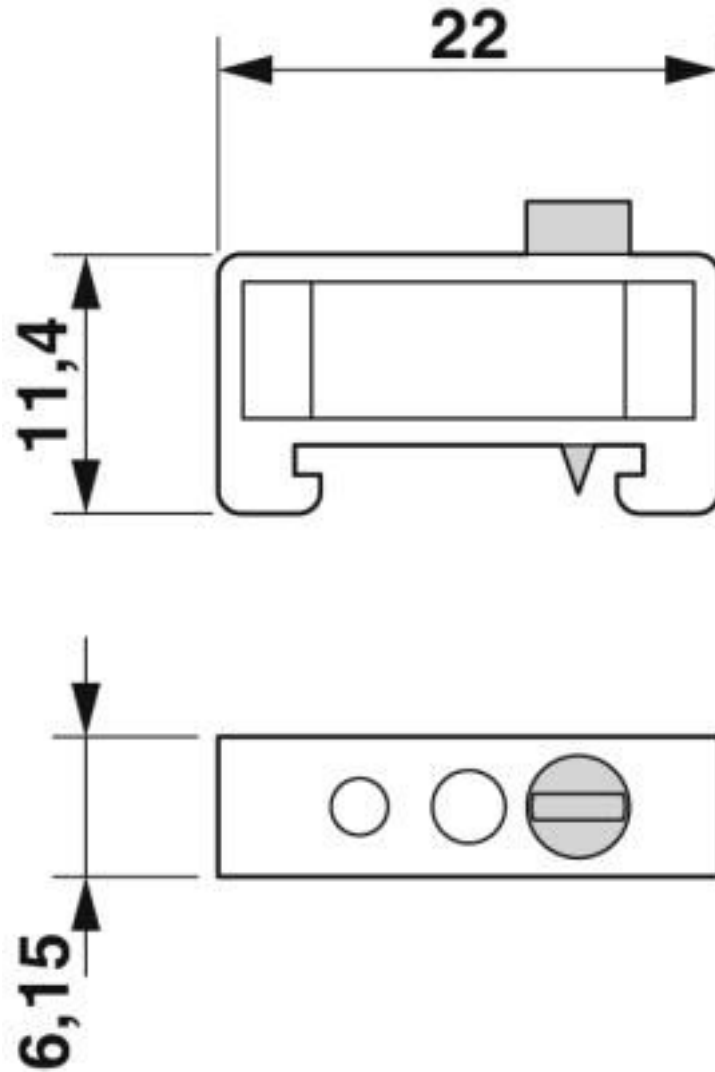

End clamp - E/MK - 1421633

Dimensional drawing

Classifications

eCl@ss

eCl@ss 10.0.1	27141135
eCl@ss 4.0	27141100
eCl@ss 4.1	27141100
eCl@ss 5.0	27141100
eCl@ss 5.1	27141100
eCl@ss 6.0	27141100
eCl@ss 7.0	27141135
eCl@ss 8.0	27141135
eCl@ss 9.0	27141135