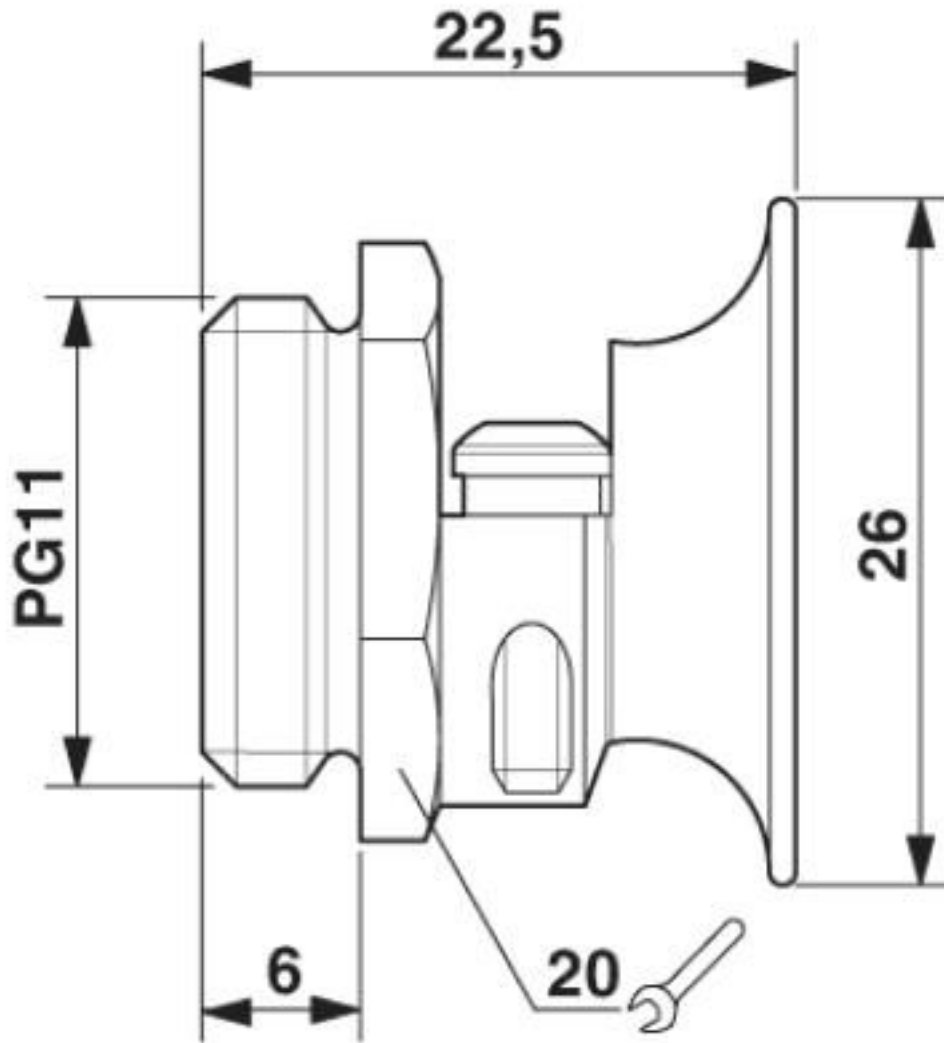

Pressure screw - HC-DS-PG11-T - 1686779

Dimensional drawing

Dimensional drawing

Classifications

eCl@ss

eCl@ss 10.0.1	27144420
eCl@ss 4.0	27141200
eCl@ss 4.1	27141200
eCl@ss 5.0	27149100
eCl@ss 5.1	27149100
eCl@ss 6.0	27149100
eCl@ss 7.0	27069215
eCl@ss 8.0	27069215