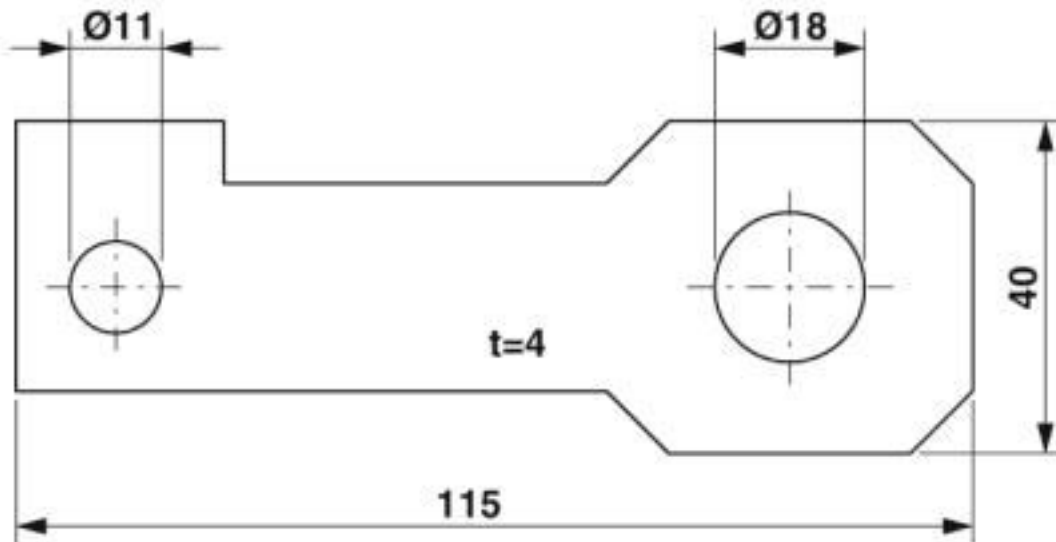

Plate for fixing the FLT-ISG-100-EX isolating spark gap to a flange, drill hole diameter of 18 mm.

Key Commercial Data

Packing unit	1 pc
GTIN	 4 055626 002705
GTIN	4055626002705

Technical data

General

Mounting type	Screw mounting
Material	St/tZn

Drawings

Fixing plate - FLT-ISG-PL-18 - 2905587

Dimensional drawing

Classifications

eCl@ss

eCl@ss 10.0.1	27400563
eCl@ss 4.0	27140200
eCl@ss 4.1	27140200
eCl@ss 5.0	27140200
eCl@ss 5.1	27140200
eCl@ss 6.0	27409200
eCl@ss 7.0	27409202
eCl@ss 8.0	27409202
eCl@ss 9.0	27400563