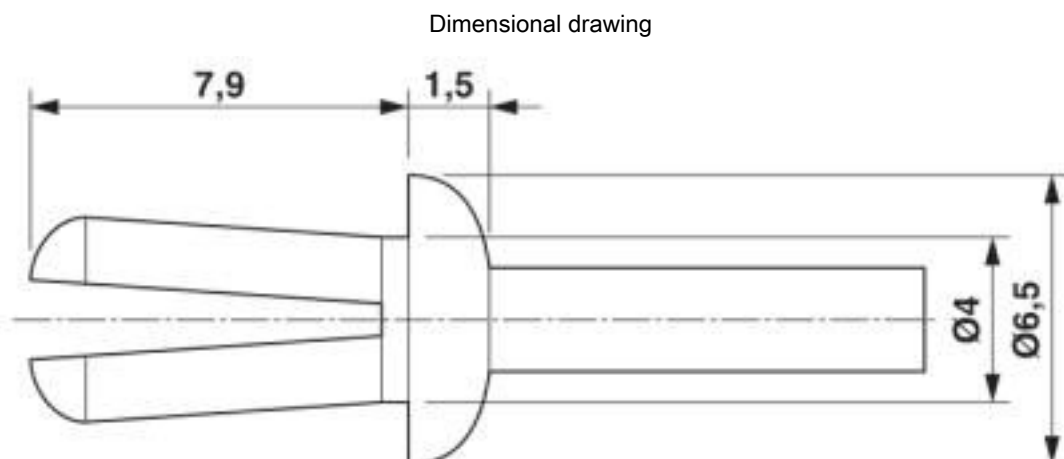

Plastic body-bound rivet, for hole diameter of 4 mm and a material thickness of 1.5 ... 6 mm

Key Commercial Data

Packing unit	100 pc
Minimum order quantity	100 pc
GTIN	 4 046356 520348
GTIN	4046356520348

Technical data

Product type	Filler plug
--------------	-------------

Drawings

Fastening clip - RVT-PA 4 - 3240498

Classifications

eCl@ss

eCl@ss 4.0	27141100
eCl@ss 4.1	23120400
eCl@ss 5.0	23120400
eCl@ss 5.1	23120400
eCl@ss 6.0	27409200
eCl@ss 7.0	27409241
eCl@ss 8.0	23120402
eCl@ss 9.0	27409241