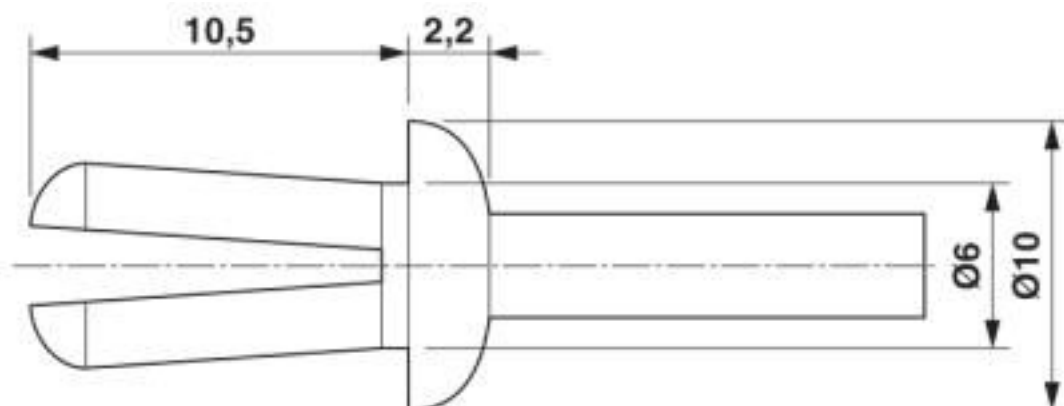

Plastic body-bound rivet, for hole diameter of 6 mm and a material thickness of 1.5 ... 6 mm

Key Commercial Data

Packing unit	100 pc
GTIN	 4 046356 520331
GTIN	4046356520331

Technical data

Product type	Filler plug
--------------	-------------

Drawings

Dimensional drawing

Fastening clip - RVT-PA 6 - 3240499

Classifications

eCl@ss

eCl@ss 4.0	27141100
eCl@ss 4.1	23120400
eCl@ss 5.0	23120400
eCl@ss 5.1	23120400
eCl@ss 6.0	27409200
eCl@ss 7.0	27409241
eCl@ss 8.0	23120402
eCl@ss 9.0	27409241