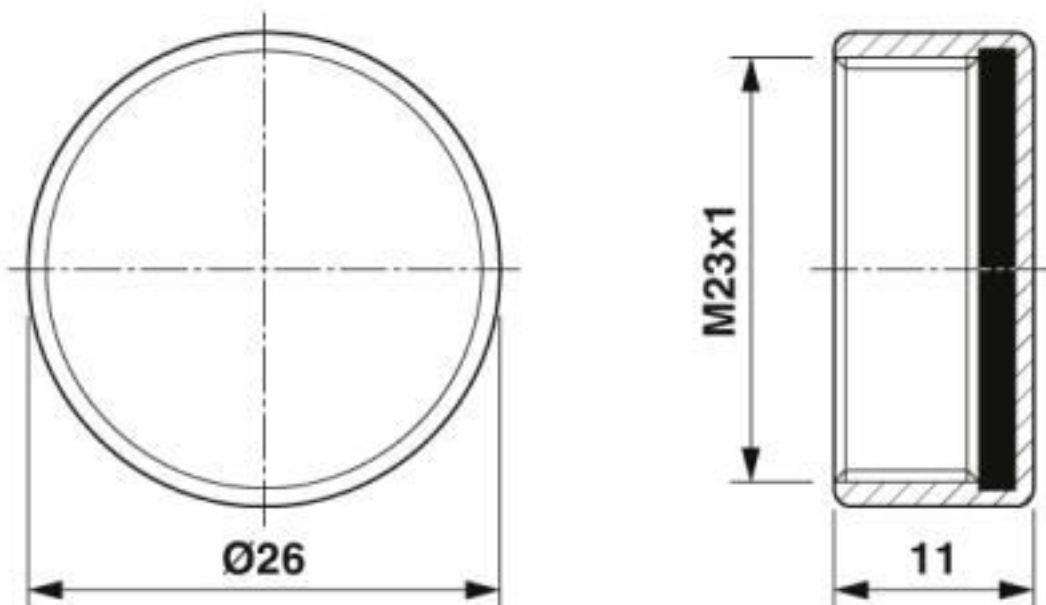

Drawings

Metal protective cap - RC-Z2104 - 1604260

Dimensional drawing

Classifications

eCl@ss

eCl@ss 10.0.1	27440312
eCl@ss 4.0	27260700
eCl@ss 4.1	27260700
eCl@ss 5.0	27260700
eCl@ss 5.1	27260700
eCl@ss 6.0	27260700
eCl@ss 7.0	27440312
eCl@ss 8.0	27440312
eCl@ss 9.0	27440312