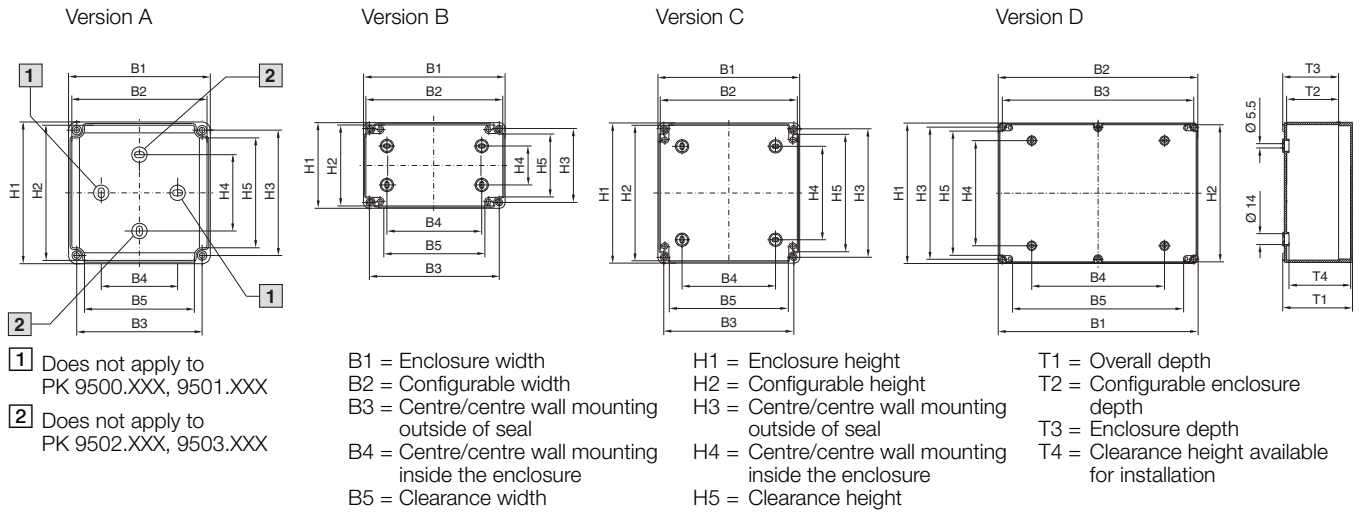

## Small enclosures

### Polycarbonate enclosures PK

Model No. PK	Version	Width dimensions mm					Height dimensions mm					Depth dimensions mm			
		B1	B2	B3	B4	B5	H1	H2	H3	H4	H5	T1	T2	T3	T4
9500.XXX	A	65	59	50	-	36	65	59	50	25	36	57	33	41	45
9502.XXX	A	94	88	79	50	64	65	59	50	-	36	57	33	41	45
9504.XXX	A	94	88	79	50	64	94	88	79	50	64	57	33	41	45
9505.XXX	A	94	88	79	50	64	94	88	79	50	64	81	33	41	69
9506.XXX	A	110	104	95	65	80	110	104	95	65	80	66	42	50	53
9507.XXX	A	110	104	95	65	80	110	104	95	65	80	90	42	50	77
9508.XXX	A	130	124	115	90	101	94	88	79	50	64	57	33	41	45
9509.XXX	A	130	124	115	90	101	94	88	79	50	64	81	33	41	69
9510.XXX	A	130	124	115	70	101	130	124	115	70	101	75	51	59	63
9511.XXX	A	130	124	115	70	101	130	124	115	70	101	99	51	59	87
9512.XXX	B	180	174	165	120	150	94	88	79	50	64	57	33	41	45
9513.XXX	B	180	174	165	120	150	94	88	79	50	64	81	33	41	69
9514.XXX	B	180	173	165	120	128	110	103	95	50	80	90	63	71	75
9515.XXX	B	180	173	165	120	128	110	103	95	50	80	111	63	71	97
9516.XXX <sup>1)</sup>	B	180	173	165	120	128	110	103	95	50	80	165	63	71	150
9517.XXX	C	182	175	167	120	152	180	173	165	120	128	90	63	71	75
9518.XXX	C	182	175	167	120	152	180	173	165	120	128	111	63	71	97
9519.XXX <sup>1)</sup>	C	182	175	167	120	152	180	173	165	120	128	165	63	71	150
9520.XXX	C	254	247	239	190	224	180	173	165	120	128	90	63	71	75
9521.XXX	C	254	247	239	190	224	180	173	165	120	128	111	63	71	97
9522.XXX <sup>1)</sup>	C	254	247	239	190	224	180	173	165	120	128	165	63	71	150
9523.XXX	D	361	355	346	240	309	254	248	239	190	224	111	63	71	97
9524.XXX <sup>1)</sup>	D	361	355	346	240	309	254	248	239	190	224	165	63	71	150