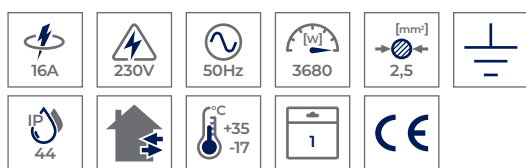

GŁÓWNE CECHY / MAIN FEATURES:

typ gniazda / socket type: **francuski z kołkiem**
przewód / wire: **H05RR-F czarny**
przekrój / cross-section: **3x2,5 mm²**