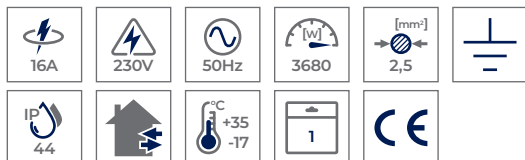

GN CMP/EXTREM

Gniazdo camping Extrem
EXTREM camping socket

KEL
EXTREM

Indeks Index	EAN	Model	Opis Description
T-07422	5903874951322	GN-CMP1Z	Gniazdo Camping