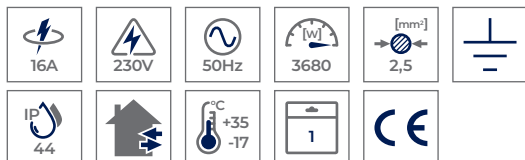

Cały katalog produktów zeskanuj kod

The entire product catalog
scan the code

Przewód H05RR-F w kolorze czarnym
H05RR-F black cable

GN CMP/EXTREM

Gniazdo camping Extrem
EXTREM camping socket

KEL
EXTREM

Indeks Index	EAN	Model	Opis Description
T-07422	5903874951322	GN-CMP1Z	Gniazdo Camping