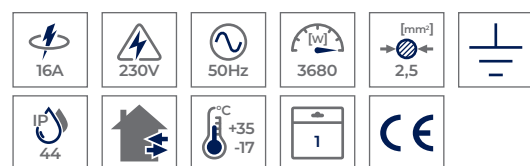

GŁÓWNE CECHY / MAIN FEATURES:

typ gniazda / socket type: **francuski z kołkiem**
przewód / wire: **H05RR-F czarny**
przekrój / cross-section: **3x2,5 mm²**