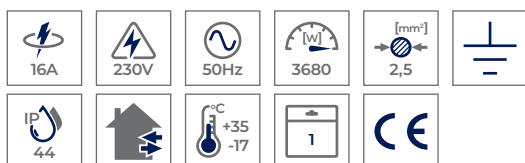

GN-CMP1Z

WT CMP/EXTREM

WTYCZKA camping Extrem
EXTREM camping plug

KEL
EXTREM

Indeks Index	EAN	Model	Opis Description
T-07421	5903874951025	WT-CMP1M	Wtyczka Camping