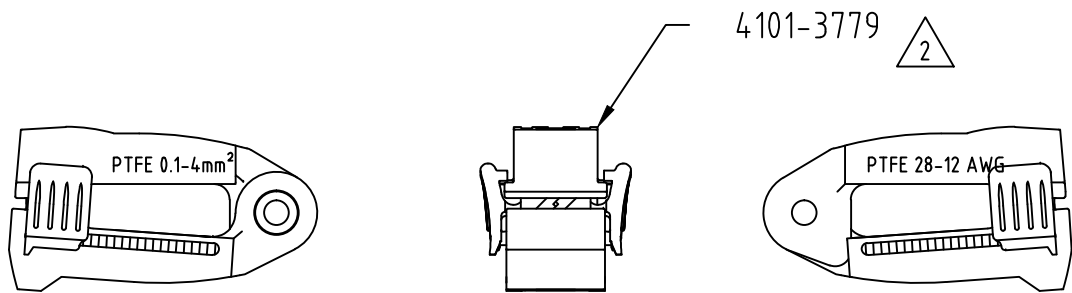

Denna ritning är Pressmester AB:s egendom. Skyddad av gällande lag.
This drawing is the property of Pressmester AB. Protected in accordance with prevailing law.

För icke direkt toleranssatta mått gäller toleransklass General tolerances if not otherwise stated	Rev	Change order	Change: A = Added W = Was D = Deleted	Date	Sign
	1	1015830000	4 101-2145, 4 101-2120 ÄNDRAD/CHANGED	D030325	SE
	2	1023850000	4 101-3779 W. 4 101-2053	050823	jowi

NOM DIM MM		TOL CLASS		
From	To	A	B	C
(1)	6	±0.05	±0.1	±0.2
(6)	30	±0.1	±0.2	±0.5
(30)	100	±0.15	±0.3	±0.8
(100)	300	±0.2	±0.5	±1.2
(300)	1000	±0.3	±0.8	±2

Hål / Holes H13

Skarpa kanter brutna där ej annat anges.
No sharp edges unless otherwise specified.

Övriga generella toleranser enligt ritning 4100-4644.
Additional general tolerances in accordance with drawing 4100-4644.

KASSETT LASERMÄRKT ENLIGT RITNING : 4 101-2145
CASSETTE LASERMARKED ACCORDING TO DRAWING : 4 101-2145