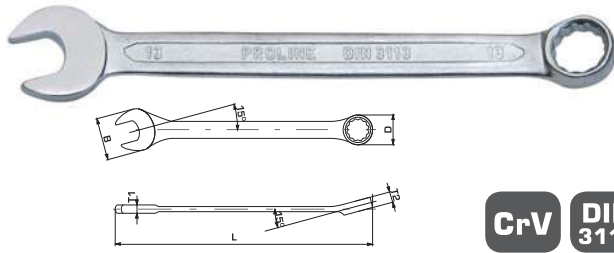

1 COMBINATION SPANNERS

• КОМБИНИРОВАННЫЕ ГАЕЧНЫЕ РОЖКОВО-НАКИДНЫЕ КЛЮЧИ • MAULRINGSSCHLÜSSEL

CrV DIN 3113

• Cold forged • Ground heads • Chromium-plated

Code	Size (mm)	L (mm)	B (mm)	D (mm)	T1 (mm)	T2 (mm)		
35406	6	100	15.0	9.5	3.4	5.2	x	20/600
35407	7	110	17.5	10.5	3.6	5.7	x	20/600
35408	8	120	19.5	12.0	3.8	6.2	x	20/600
35409	9	129	21.5	13.5	4.0	6.7	x	20/400
35410	10	139	22.5	15.0	4.2	7.2	x	20/320
35411	11	149	24.0	16.5	4.5	7.7	x	20/320
35412	12	159	27.0	18.0	4.8	8.2	x	20/240
35413	13	169	29.0	19.5	5.0	8.7	x	20/240
35414	14	179	31.0	21.0	5.2	9.2	x	20/180
35415	15	189	33.0	22.5	6.0	9.7	x	20/180
35416	16	199	33.3	24.0	6.3	10.2	x	20/120
35417	17	209	37.0	25.5	6.7	10.7	x	20/120
35418	18	219	37.3	27.0	7.0	11.2	x	10/120
35419	19	228	39.0	28.5	7.4	11.5	x	10/100
35420	20	238	40.8	30.0	7.8	12.0	x	10/100
35421	21	248	43.0	31.5	8.5	12.5	x	10/80
35422	22	259	47.0	33.0	8.8	13.0	x	10/80
35423	23	269	47.5	34.5	8.7	13.5	x	10/60
35424	24	278	49.0	36.0	8.6	14.0	x	10/60
35427	27	309	57.0	40.5	8.8	15.5	x	10/40
35430	30	338	62.0	43.0	9.2	17.0	x	5/40
35432	32	348	65.0	46.0	9.5	18.0	x	5/40

3 DOUBLE OPEN END SPANNERS

• КЛЮЧИ ГАЕЧНЫЕ РОЖКОВЫЕ • MAULSCHLÜSSEL

CrV DIN 3110

• Cold forged • Ground heads • Chromium-plated

Code	Size (mm)	L (mm)	B1 (mm)	B2 (mm)	T (mm)		
34306	6 x 7	123	17.3	15.5	3.5	x	20/600
34308	8 x 9	139	21.2	19.5	3.8	x	20/400
34309	8 x 10	138	21.2	19.2	3.8	x	20/400
34310	10 x 11	155	24.8	21.8	4.5	x	20/320
34312	12 x 13	170	28.0	26.8	5.0	x	20/240
34313	10 x 13	171	28.0	22.3	5.3	x	20/240
34314	14 x 15	188	31.8	30.5	5.3	x	20/160
34316	16 x 17	203	36.8	34.5	6.5	x	20/160
34317	13 x 17	203	36.8	30.5	6.2	x	20/160
34318	18 x 19	222	40.4	38.5	6.3	x	20/120
34319	17 x 19	223	40.4	38.5	6.3	x	20/120
34320	20 x 22	233	44.5	40.5	7.2	x	10/80
34321	21 x 23	251	47.5	43.9	8.2	x	10/80
34322	19 x 22	234	44.8	40.8	7.5	x	10/80
34324	24 x 27	264	55.7	51.0	8.5	x	10/60
34325	25 x 28	280	57.5	52.0	8.5	x	10/40
34327	27 x 32	301	64.5	55.0	9.5	x	10/40
34330	30 x 32	301	64.5	60.5	9.5	x	10/40