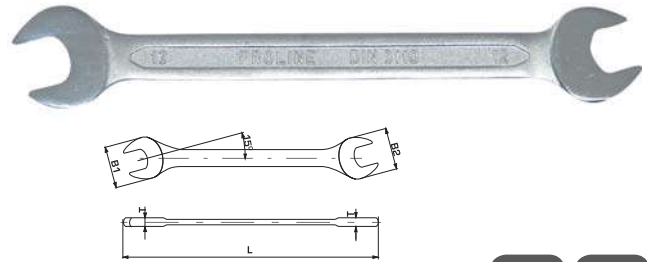

1 COMBINATION SPANNERS

• КОМБИНИРОВАННЫЕ ГАЕЧНЫЕ РОЖКОВО-НАКИДНЫЕ КЛЮЧИ • MAULRINGSSCHLÜSSEL

CrV DIN 3113

• Cold forged • Ground heads • Chromium-plated

Code	Size (mm)	L (mm)	B (mm)	D (mm)	T1 (mm)	T2 (mm)		
35406	6	100	15.0	9.5	3.4	5.2	x	20/600
35407	7	110	17.5	10.5	3.6	5.7	x	20/600
35408	8	120	19.5	12.0	3.8	6.2	x	20/600
35409	9	129	21.5	13.5	4.0	6.7	x	20/400
35410	10	139	22.5	15.0	4.2	7.2	x	20/320
35411	11	149	24.0	16.5	4.5	7.7	x	20/320
35412	12	159	27.0	18.0	4.8	8.2	x	20/240
35413	13	169	29.0	19.5	5.0	8.7	x	20/240
35414	14	179	31.0	21.0	5.2	9.2	x	20/180
35415	15	189	33.0	22.5	6.0	9.7	x	20/180
35416	16	199	33.3	24.0	6.3	10.2	x	20/120
35417	17	209	37.0	25.5	6.7	10.7	x	20/120
35418	18	219	37.3	27.0	7.0	11.2	x	10/120
35419	19	228	39.0	28.5	7.4	11.5	x	10/100
35420	20	238	40.8	30.0	7.8	12.0	x	10/100
35421	21	248	43.0	31.5	8.5	12.5	x	10/80
35422	22	259	47.0	33.0	8.8	13.0	x	10/80
35423	23	269	47.5	34.5	8.7	13.5	x	10/60
35424	24	278	49.0	36.0	8.6	14.0	x	10/60
35427	27	309	57.0	40.5	8.8	15.5	x	10/40
35430	30	338	62.0	43.0	9.2	17.0	x	5/40
35432	32	348	65.0	46.0	9.5	18.0	x	5/40

3 DOUBLE OPEN END SPANNERS

• КЛЮЧИ ГАЕЧНЫЕ РОЖКОВЫЕ • MAULSCHLÜSSEL

CrV DIN 3110

• Cold forged • Ground heads • Chromium-plated

Code	Size (mm)	L (mm)	B1 (mm)	B2 (mm)	T (mm)		
34306	6 x 7	123	17.3	15.5	3.5	x	20/600
34308	8 x 9	139	21.2	19.5	3.8	x	20/400
34309	8 x 10	138	21.2	19.2	3.8	x	20/400
34310	10 x 11	155	24.8	21.8	4.5	x	20/320
34312	12 x 13	170	28.0	26.8	5.0	x	20/240
34313	10 x 13	171	28.0	22.3	5.3	x	20/240
34314	14 x 15	188	31.8	30.5	5.3	x	20/160
34316	16 x 17	203	36.8	34.5	6.5	x	20/160
34317	13 x 17	203	36.8	30.5	6.2	x	20/160
34318	18 x 19	222	40.4	38.5	6.3	x	20/120
34319	17 x 19	223	40.4	38.5	6.3	x	20/120
34320	20 x 22	233	44.5	40.5	7.2	x	10/80
34321	21 x 23	251	47.5	43.9	8.2	x	10/80
34322	19 x 22	234	44.8	40.8	7.5	x	10/80
34324	24 x 27	264	55.7	51.0	8.5	x	10/60
34325	25 x 28	280	57.5	52.0	8.5	x	10/40
34327	27 x 32	301	64.5	55.0	9.5	x	10/40
34330	30 x 32	301	64.5	60.5	9.5	x	10/40