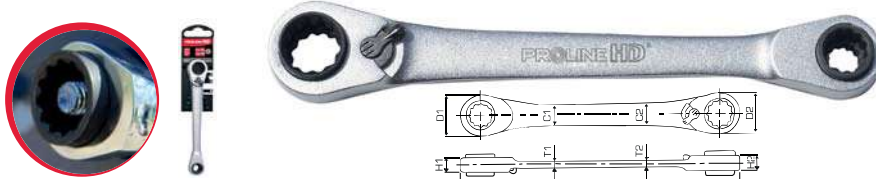

5 4 IN1 RATCHET SPANNERS

PROLINE HD®

- КЛЮЧИ С ТРЕЩОТКОЙ «4 В ОДНОМ» • 4 IN 1 KNARRENSCHLÜSSEL

10 YEAR WARRANTY
4in1
72
CrV 6140
HRC 44±2

- Forged • Chromium-plated • Satin • Minimum work angle: 5° • Four dimensions in a single spanner with a mechanism reversible by a switch

Code	Size (mm)	L (mm)	D1 (mm)	D2 (mm)	H1 (mm)	H2 (mm)	C1 (mm)	C2 (mm)	T1 (mm)	T2 (mm)		
36811	8 x 10 x 12 x 13	160	21.5	26.5	8.9	9.8	10.1	12.8	3.4	4.0	x	10/100
36812	10 x 13 x 17 x 19	210	26.5	35.6	9.8	12.2	15.3	18.0	4.0	5.8	x	5/50
36813	16 x 17 x 18 x 19	230	34.5	35.6	11.7	12.2	16.0	18.0	5.2	5.8	x	5/50

2 STUBBY RATCHET COMBINATION SPANNERS

PROLINE HD®

- КОМБИНИРОВАННЫЕ ТРЕЩОТЧНЫЕ КЛЮЧИ КОРОТКИЕ
- KURZE KNARREN-KOMBINATIONSSCHLÜSSEL