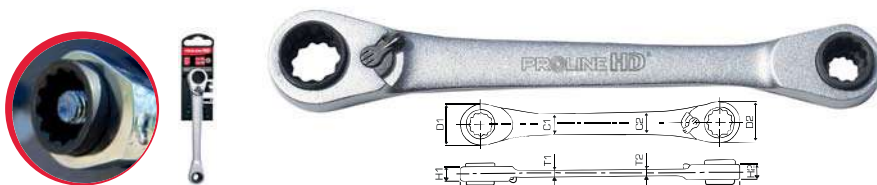

5 4 IN1 RATCHET SPANNERS

PROLINE HD®

- КЛЮЧИ С ТРЕЩОТКОЙ «4 В ОДНОМ» • 4 IN 1 KNARRENSCHLÜSSEL

10 YEAR WARRANTY
4in1
72
CrV 6140
HRC 44±2

- Forged • Chromium-plated • Satin • Minimum work angle: 5° • Four dimensions in a single spanner with a mechanism reversible by a switch

Code	Size (mm)	L (mm)	D1 (mm)	D2 (mm)	H1 (mm)	H2 (mm)	C1 (mm)	C2 (mm)	T1 (mm)	T2 (mm)		
36811	8 x 10 x 12 x 13	160	21.5	26.5	8.9	9.8	10.1	12.8	3.4	4.0	x	10/100
36812	10 x 13 x 17 x 19	210	26.5	35.6	9.8	12.2	15.3	18.0	4.0	5.8	x	5/50
36813	16 x 17 x 18 x 19	230	34.5	35.6	11.7	12.2	16.0	18.0	5.2	5.8	x	5/50

2 STUBBY RATCHET COMBINATION SPANNERS

PROLINE HD®

- КОМБИНИРОВАННЫЕ ТРЕЩОТЧНЫЕ КЛЮЧИ КОРОТКИЕ
- KURZE KNARREN-KOMBINATIONSSCHLÜSSEL