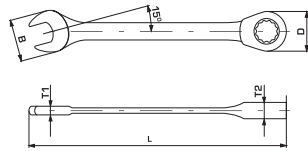

1 RATCHET COMBINATION SPANNERS PROLINE HD®

• КОМБИНИРОВАННЫЕ ТРЕЩОТОЧНЫЕ КЛЮЧИ • MAULRINGSCHLÜSSEL MIT RATSCHKE

• Forged • Chromium-plated • Satin • Minimum work angle: 5°

Code	Size (mm)	L (mm)	B (mm)	D (mm)	T1 (mm)	T2 (mm)	BOX	BOX
35468	8	134.4	16.7	17.1	4.7	7.4	x	10/100
35469	9	158.5	21.0	21.0	5.5	7.4	x	10/100
35470	10	158.5	21.0	21.0	5.5	7.4	x	10/100
35471	11	164.6	23.0	22.6	6.0	8.7	x	10/100
35472	12	167.7	25.0	23.8	6.2	8.7	x	10/100
35473	13	177.4	27.5	24.9	6.0	8.7	x	10/100
35474	14	189.5	29.0	27.0	7.0	8.7	x	10/100
35475	15	198.4	31.5	28.1	7.2	10.3	x	10/100
35476	16	205.4	33.0	29.9	7.5	10.3	x	10/100
35477	17	224.4	34.9	31.9	8.0	10.3	x	10/100
35478	18	235.4	36.5	33.4	8.6	10.6	x	10/100
35479	19	246.4	38.9	34.4	8.8	10.6	x	8/80

Code	Size (mm)	L (mm)	B (mm)	D (mm)	T1 (mm)	T2 (mm)	BOX	BOX
35448	8	135	17.0	17.4	4.9	7.4	x	10/100
35449	9	158	20.8	20.9	5.8	7.4	x	10/100
35450	10	160	20.8	20.9	5.8	7.4	x	10/100
35451	11	175	25.1	23.4	6.2	8.7	x	10/100
35452	12	175	25.1	23.4	6.2	8.7	x	10/100
35453	13	185	27.2	24.9	6.4	8.7	x	10/100
35454	14	193	29.3	27.4	7.0	8.7	x	10/100
35455	15	220	33.0	30.4	7.4	10.3	x	10/100
35456	16	213	33.0	30.4	7.4	10.3	x	10/100
35457	17	230	35.2	31.9	8.2	10.3	x	10/100
35458	18	249	39.4	34.5	9.0	10.5	x	10/80
35459	19	250	39.4	34.5	9.0	10.5	x	10/80