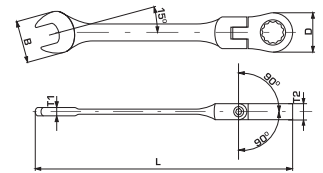

3 FLEXIBLE RATCHET COMBINATION SPANNERS PROLINE HD®

• КОМБИНИРОВАННЫЕ ТРЕЩОТОЧНЫЕ КЛЮЧИ С ШАРНИРОМ • MAULRINGSCHLÜSSEL MIT RATSCHKE UND GELENK

• Forged • Chromium-plated • Satin • Joint range of motion: ±90°
• Minimum work angle: 15°

Code	Size (mm)	L (mm)	B (mm)	D (mm)	T1 (mm)	T2 (mm)	BOX	BOX
35448	8	135	17.0	17.4	4.9	7.4	x	10/100
35449	9	158	20.8	20.9	5.8	7.4	x	10/100
35450	10	160	20.8	20.9	5.8	7.4	x	10/100
35451	11	175	25.1	23.4	6.2	8.7	x	10/100
35452	12	175	25.1	23.4	6.2	8.7	x	10/100
35453	13	185	27.2	24.9	6.4	8.7	x	10/100
35454	14	193	29.3	27.4	7.0	8.7	x	10/100
35455	15	220	33.0	30.4	7.4	10.3	x	10/100
35456	16	213	33.0	30.4	7.4	10.3	x	10/100
35457	17	230	35.2	31.9	8.2	10.3	x	10/100
35458	18	249	39.4	34.5	9.0	10.5	x	10/80
35459	19	250	39.4	34.5	9.0	10.5	x	10/80

2 FLEXIBLE RATCHET COMBINATION SPANNERS SET PROLINE HD®

• НАБОР КОМБИНИРОВАННЫХ ТРЕЩОТОЧНЫХ КЛЮЧЕЙ
• FLEXIBLER KNARREN-KOMBINATIONSSCHLÜSSEL SET