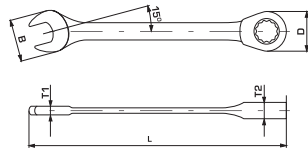

**1 RATCHET COMBINATION SPANNERS** PROLINE HD®

• КОМБИНИРОВАННЫЕ ТРЕЩОТОЧНЫЕ КЛЮЧИ • MAULRINGSSCHLÜSSEL MIT RATSCHHE

• Forged • Chromium-plated • Satin • Minimum work angle: 5°

Code	Size (mm)	L (mm)	B (mm)	D (mm)	T1 (mm)	T2 (mm)	BOX	BOX
35468	8	134.4	16.7	17.1	4.7	7.4	x	10/100
35469	9	158.5	21.0	21.0	5.5	7.4	x	10/100
35470	10	158.5	21.0	21.0	5.5	7.4	x	10/100
35471	11	164.6	23.0	22.6	6.0	8.7	x	10/100
35472	12	167.7	25.0	23.8	6.2	8.7	x	10/100
35473	13	177.4	27.5	24.9	6.0	8.7	x	10/100
35474	14	189.5	29.0	27.0	7.0	8.7	x	10/100
35475	15	198.4	31.5	28.1	7.2	10.3	x	10/100
35476	16	205.4	33.0	29.9	7.5	10.3	x	10/100
35477	17	224.4	34.9	31.9	8.0	10.3	x	10/100
35478	18	235.4	36.5	33.4	8.6	10.6	x	10/100
35479	19	246.4	38.9	34.4	8.8	10.6	x	8/80

Code	Size (mm)	L (mm)	B (mm)	D (mm)	T1 (mm)	T2 (mm)	BOX	BOX
35448	8	135	17.0	17.4	4.9	7.4	x	10/100
35449	9	158	20.8	20.9	5.8	7.4	x	10/100
35450	10	160	20.8	20.9	5.8	7.4	x	10/100
35451	11	175	25.1	23.4	6.2	8.7	x	10/100
35452	12	175	25.1	23.4	6.2	8.7	x	10/100
35453	13	185	27.2	24.9	6.4	8.7	x	10/100
35454	14	193	29.3	27.4	7.0	8.7	x	10/100
35455	15	220	33.0	30.4	7.4	10.3	x	10/100
35456	16	213	33.0	30.4	7.4	10.3	x	10/100
35457	17	230	35.2	31.9	8.2	10.3	x	10/100
35458	18	249	39.4	34.5	9.0	10.5	x	10/80
35459	19	250	39.4	34.5	9.0	10.5	x	10/80