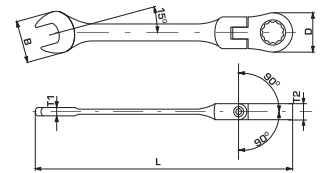

• Forged • Chromium-plated • Satin • Joint range of motion: ±90°
• Minimum work angle: 15°

Code	Size (mm)	L (mm)	B (mm)	D (mm)	T1 (mm)	T2 (mm)	BOX	BOX
35448	8	135	17.0	17.4	4.9	7.4	x	10/100
35449	9	158	20.8	20.9	5.8	7.4	x	10/100
35450	10	160	20.8	20.9	5.8	7.4	x	10/100
35451	11	175	25.1	23.4	6.2	8.7	x	10/100
35452	12	175	25.1	23.4	6.2	8.7	x	10/100
35453	13	185	27.2	24.9	6.4	8.7	x	10/100
35454	14	193	29.3	27.4	7.0	8.7	x	10/100
35455	15	220	33.0	30.4	7.4	10.3	x	10/100
35456	16	213	33.0	30.4	7.4	10.3	x	10/100
35457	17	230	35.2	31.9	8.2	10.3	x	10/100
35458	18	249	39.4	34.5	9.0	10.5	x	10/80
35459	19	250	39.4	34.5	9.0	10.5	x	10/80

2 FLEXIBLE RATCHET COMBINATION SPANNERS SET PROLINE HD®

• НАБОР КОМБИНИРОВАННЫХ ТРЕЩОТОЧНЫХ КЛЮЧЕЙ
• FLEXIBLER KNARREN-KOMBINATIONSSCHLÜSSEL SET