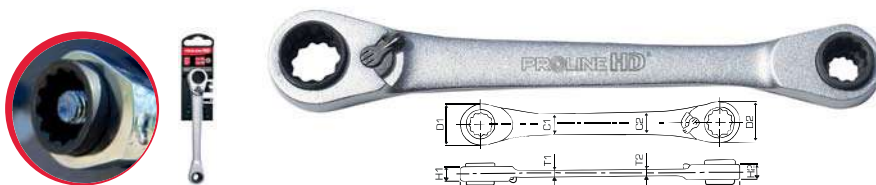

5 4 IN 1 RATCHET SPANNERS

- КЛЮЧИ С ТРЕЩОТКОЙ «4 В ОДНОМ» • 4 IN 1 KNARRENSCHLÜSSEL

10 Year Warranty
4in1
72
CrV 6140
HRC 44±2

- Forged • Chromium-plated • Satin • Minimum work angle: 5° • Four dimensions in a single spanner with a mechanism reversible by a switch

Code	Size (mm)	L (mm)	D1 (mm)	D2 (mm)	H1 (mm)	H2 (mm)	C1 (mm)	C2 (mm)	T1 (mm)	T2 (mm)		
36811	8 x 10 x 12 x 13	160	21.5	26.5	8.9	9.8	10.1	12.8	3.4	4.0	x	10/100
36812	10 x 13 x 17 x 19	210	26.5	35.6	9.8	12.2	15.3	18.0	4.0	5.8	x	5/50
36813	16 x 17 x 18 x 19	230	34.5	35.6	11.7	12.2	16.0	18.0	5.2	5.8	x	5/50

2 STUBBY RATCHET COMBINATION SPANNERS

PROLINE HD®

- КОМБИНИРОВАННЫЕ ТРЕЩОТЧНЫЕ КЛЮЧИ КОРОТКИЕ
- KURZE KNARREN-KOMBINATIONSSCHLÜSSEL