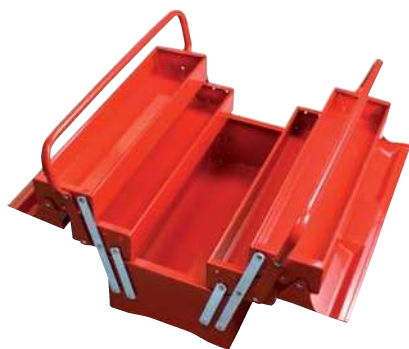

EXPRESS

ACTION CAN

TRYTON

VULCAN

**1 METAL TOOL BOXES**

• ИНСТРУМЕНТАЛЬНЫЙ МЕТАЛЛИЧЕСКИЙ ЯЩИК, 2 РУЧКИ  
• METALLWERKZEUGKÄSTEN

Code	Dimension (mm)	Number of parts	
33403	404 x 200 x 240	3	1
33405	404 x 200 x 290	5	1