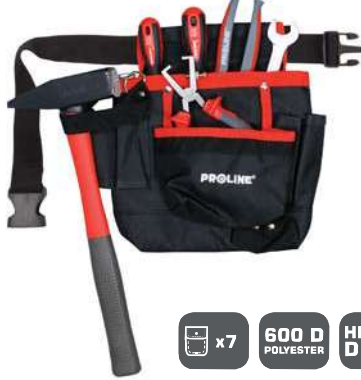

Code	Load (kg)	
62142	90	12

4 TOOL POUCH WITH BELT

• КАРМАН С ПОЯСОМ ДЛЯ ИНСТРУМЕНТА • WERKZEUGTASCHE MIT GÜRTEL

x7 **600 D POLYESTER** **HEAVY DUTY**

- Belt fully adjustable to 117 cm
 - 7 pockets, 5 holders, 1 snap hook
- Please note: the pouch is sold without tools