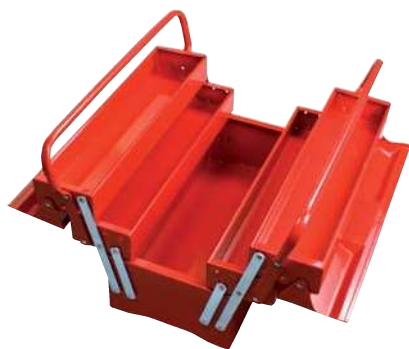

EXPRESS

ACTION CAN

TRAYTON

VULCAN

1 METAL TOOL BOXES

• ИНСТРУМЕНТАЛЬНЫЙ МЕТАЛЛИЧЕСКИЙ ЯЩИК, 2 РУЧКИ
• METALLWERKZEUGKÄSTEN

Code	Dimension (mm)	Number of parts	
33403	404 x 200 x 240	3	1
33405	404 x 200 x 290	5	1