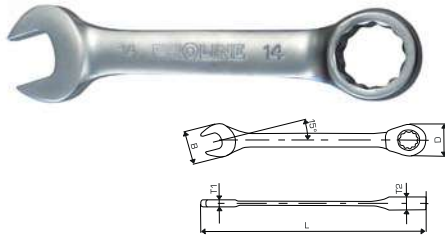

**1 STUBBY COMBINATION SPANNERS**

• КЛЮЧИ НАКИДНЫЕ ПЛОСКИЕ КОРОТКИЕ • KURZE KOMBINATIONSSCHLÜSSEL

**CrV**

• Forged cold • Chromium-plated

Code	Size (mm)	L (mm)	B (mm)	D (mm)	T1 (mm)	T2 (mm)	BOX	BOX
35348	8	88	17.6	14.2	4.6	6.7	x	10/120
35349	9	92	19.4	15.5	4.7	7	x	10/120
35350	10	101	21.3	16.5	5	7.5	x	10/120
35351	11	106	23.2	18.9	5.6	8	x	10/120
35352	12	109	25	19.8	5.9	8.5	x	10/120
35353	13	115	26.9	20.9	6.2	9	x	10/120
35354	14	118	29.4	22.8	6.4	9.5	x	10/120
35355	15	123	30.2	24.8	6.6	10	x	10/120
35356	16	127	33.4	25.8	6.8	10.5	x	10/120
35357	17	134	35.5	27.2	7.1	11	x	10/120
35358	18	138	37.5	28.7	7.5	11.5	x	10/120
35359	19	140	38	30.2	7.8	12	x	10/120

**2 STUBBY COMBINATION SPANNER SET**• НАБОР КЛЮЧЕЙ НАКИДНЫХ ПЛОСКИХ КОРОТКИХ  
• KURZER KOMBINATIONSSCHLÜSSEL-SATZ• Forged cold • Chromium-plated  
• 6 pcs.: 10, 12, 13, 14, 15, 17 mm**CrV**

Code	Quantity (pcs)	Range (mm)	BOX	BOX
35340	6	10 - 17	x	40

**3 DOUBLE OPEN END SPANNER SETS**

• НАБОР ГАЕЧНЫХ РОЖКОВЫХ КЛЮЧЕЙ • MAULSCHLÜSSELSATZ

**CrV** **DIN 3110**

- Cold forged • Ground heads
- Chromium-plated
- 6 pcs.: 6x7, 8x9, 10x11, 12x13, 14x15, 16x17 mm
- 8 pcs.: 6x7, 8x9, 10x11, 12x13, 14x15, 16x17, 18x19, 20x22 mm
- 12 pcs.: 6x7, 8x9, 10x11, 12x13, 14x15, 16x17, 18x19, 20x22, 21x23, 24x27, 25x28, 30x32 mm

**5 RING SPANNER SETS**

• НАБОР ГАЕЧНЫХ НАКИДНЫХ ИЗОГНУТЫХ КЛЮЧЕЙ • RINGSCHLÜSSELSATZ GEKRÖPFT

**CrV** **DIN 838**

- Cold forged • Ground heads • Chromium-plated
- 6 pcs.: 6x7, 8x9, 10x11, 12x13, 14x15, 16x17 mm
- 8 pcs.: 6x7, 8x9, 10x11, 12x13, 14x15, 16x17, 18x19, 20x22 mm
- 12 pcs.: 6x7, 8x9, 10x11, 12x13, 14x15, 16x17, 18x19, 20x22, 21x23, 24x27, 25x28, 30x32 mm