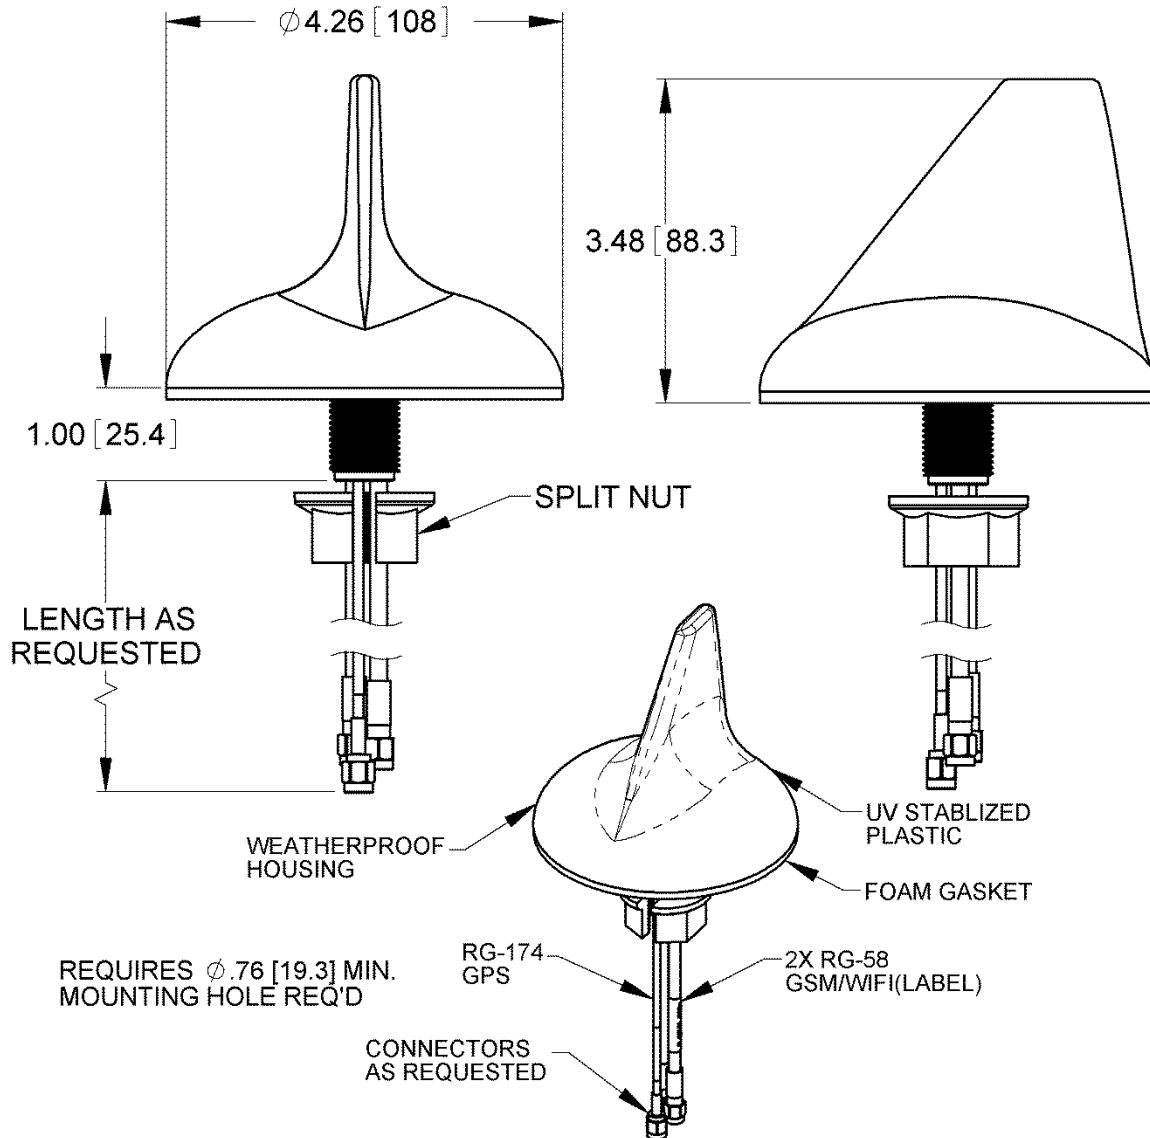

3 Cable Roof Mount Multi-Band & GPS

GPSDM700/5800

698-960 / 1710-2170 / 2300-2700, 2400-2485/5150-5875 & GPS

Series : **ANTENNA**

PART NO.	CABLE LENGTH	GPS CABLE	GSM CABLE	WIFI CABLE
GPSDM700/5800SSS	17.0 FT	SMA	SMA	SMA
GPSDM700/5800GGT				RPSMA