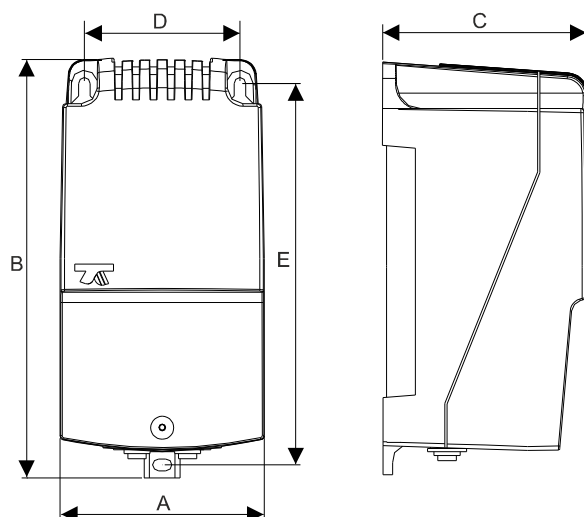

Rated power: 100 - 1000 VA

Rated voltage PRI: 110 - 500 V 50/60 Hz

Rated voltage SEC: 6 - 250 V

Type	Power [VA]	Dimensions [mm]					Mounting	Weight [kg]
		A	B	C	D	E		
PVS 100	100	90	175	90	71	160	M4	2,00
PVS 160	160	105	200	105	80	165	M5	3,10
PVS 250	250	105	200	105	80	165	M5	3,80
PVS 301	300	105	200	105	80	165	M5	3,90
PVS 320	320	123	240	125	105	220	M6	5,50
PVS 630	630	146	272	138	113	255	M5	9,50
PVS 800	800	146	272	138	113	255	M5	10,30
PVS 1000	1000	146	272	138	113	255	M5	10,50