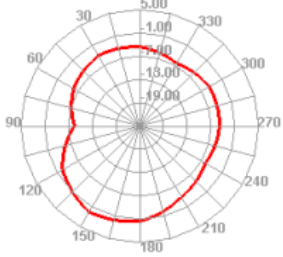

2650.000MHz E1

2650.000MHz E2

BT

2400.000MHz

2400.000MHz H

2450.000MHz

2450.000MHz H

2400.000MHz E1