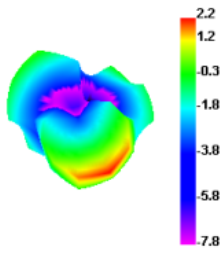

BT

Frequency (MHz)	2400	2420	2450	2480	2500
Gain	2.65	2.04	2.23	2.11	1.47

- GNSS antenna

Frequency (MHz)	1561	1575
Gain	23.96	24.58

- Radiation Patterns

4G

1700.000MHz

1700.000MHz H