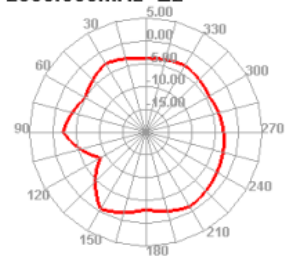

2350.000MHz

2350.000MHz H

2100.000MHz E1

2100.000MHz E2

2350.000MHz E1

2350.000MHz E2

2650.000MHz

2650.000MHz H