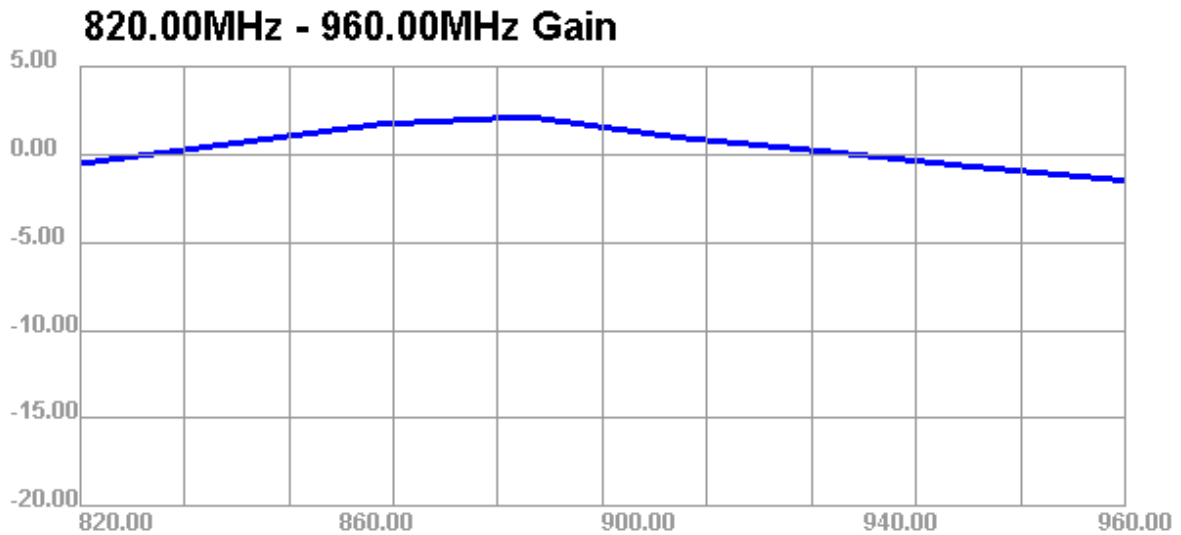

GPS&BD

Frequency (MHz)	1561	1575
VSWR	1.68	1.23

BT

Frequency (MHz)	2400	2450	2500
VSWR	1.77	1.24	1.65

- Efficiency

4G

Frequency (MHz)	820	860	900	940	960	1700	1950	2200	2450	2700
Efficiency (%)	43.89	58.17	59.15	47.98	36.63	55.54	60.42	60.89	33.39	65.32

BT

Frequency (MHz)	2400	2420	2450	2480	2500
Efficiency (%)	53.04	51.39	56.42	51.27	45.72

- Gain

4G

Frequency (MHz)	820	860	900	940	960	1700	1950	2200	2450	2700
Gain	-0.53	1.71	0.97	-0.72	-1.49	2.23	1.7	0.56	-0.15	1.67