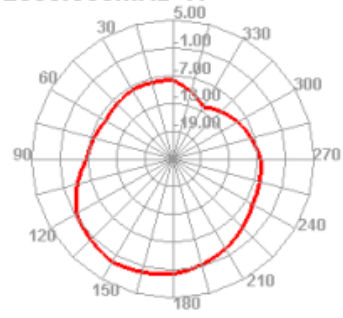

2400.000MHz E2

2450.000MHz E1

2450.000MHz E2

2500.000MHz

2500.000MHz H

2500.000MHz E1

2500.000MHz E2

5 Product Size