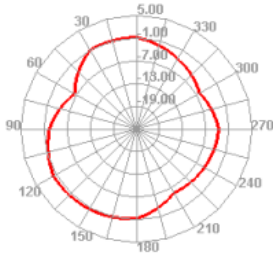

BT

Frequency (MHz)	2400	2420	2450	2480	2500
Gain	2.65	2.04	2.23	2.11	1.47

- GNSS antenna

Frequency (MHz)	1561	1575
Gain	23.96	24.58

- Radiation Patterns

4G

1700.000MHz

1700.000MHz H