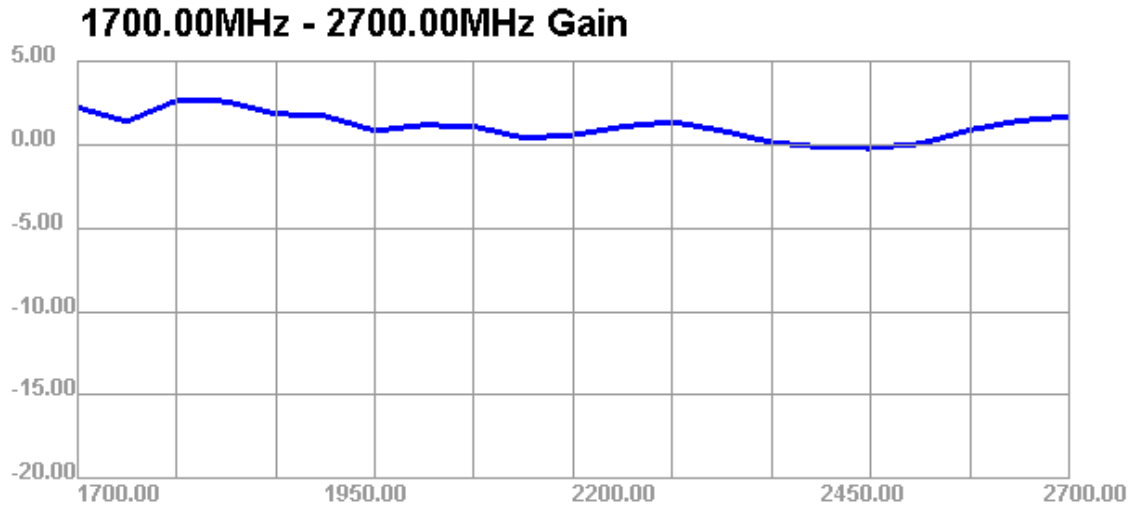

BT

Frequency (MHz)	2400	2420	2450	2480	2500
Efficiency (%)	53.04	51.39	56.42	51.27	45.72

- Gain

4G

Frequency (MHz)	820	860	900	940	960	1700	1950	2200	2450	2700
Gain	-0.53	1.71	0.97	-0.72	-1.49	2.23	1.7	0.56	-0.15	1.67