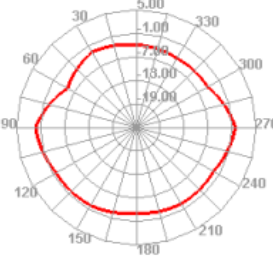

2350.000MHz

2350.000MHz H

2100.000MHz E1

2100.000MHz E2

2350.000MHz E1

2350.000MHz E2

2650.000MHz

2650.000MHz H