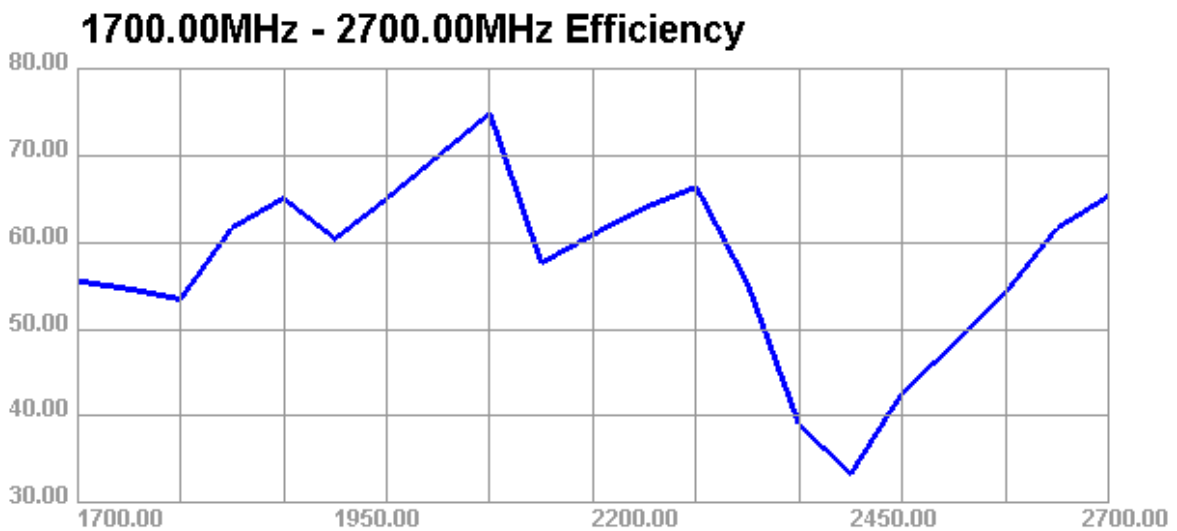

GPS&BD

Frequency (MHz)	1561	1575
VSWR	1.68	1.23

BT

Frequency (MHz)	2400	2450	2500
VSWR	1.77	1.24	1.65

- Efficiency

4G

Frequency (MHz)	820	860	900	940	960	1700	1950	2200	2450	2700
Efficiency (%)	43.89	58.17	59.15	47.98	36.63	55.54	60.42	60.89	33.39	65.32