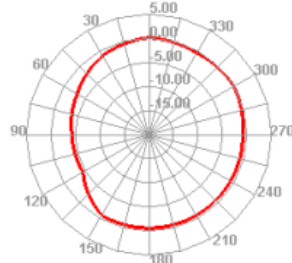

2350.000MHz

2350.000MHz H

2100.000MHz E1

2100.000MHz E2

2350.000MHz E1

2350.000MHz E2

2650.000MHz

2650.000MHz H