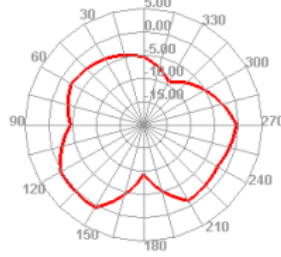

2450.000MHz E1