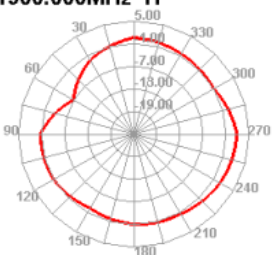

1900.000MHz H