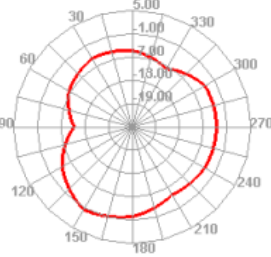

2650.000MHz E1

2650.000MHz E2

BT

2400.000MHz

2400.000MHz H

2450.000MHz

2450.000MHz H

2400.000MHz E1