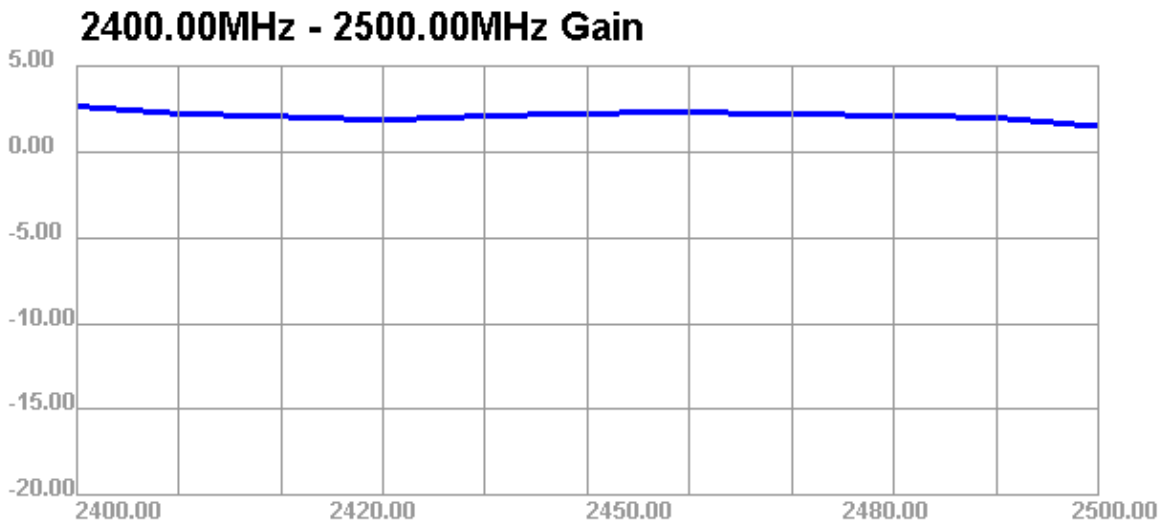

Frequency (MHz)	2400	2420	2450	2480	2500
Gain	2.65	2.04	2.23	2.11	1.47