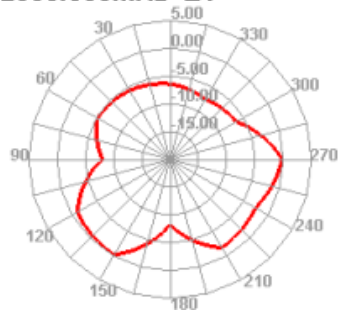

2400.000MHz E2

2450.000MHz E1

2450.000MHz E2

2500.000MHz

2500.000MHz H

2500.000MHz E1

2500.000MHz E2

5 Product Size