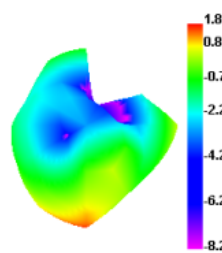

1900.000MHz