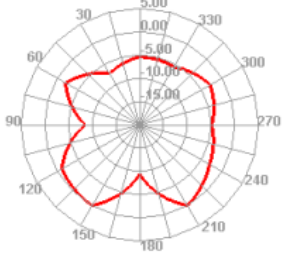

2450.000MHz E2