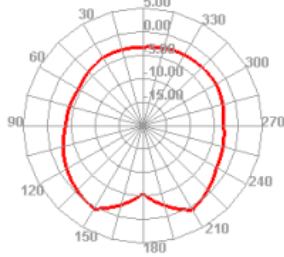

2650.000MHz E1