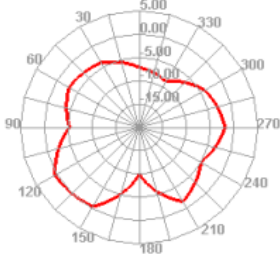

2650.000MHz E1

2650.000MHz E2

BT

2400.000MHz

2400.000MHz H

2450.000MHz

2450.000MHz H

2400.000MHz E1