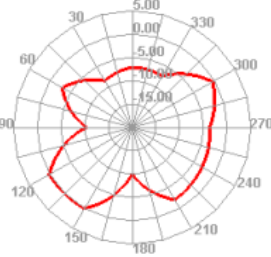

2400.000MHz E2