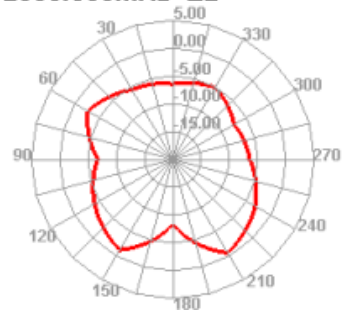

2400.000MHz E2

2450.000MHz E1

2450.000MHz E2

2500.000MHz

2500.000MHz H

2500.000MHz E1

2500.000MHz E2

5 Product Size