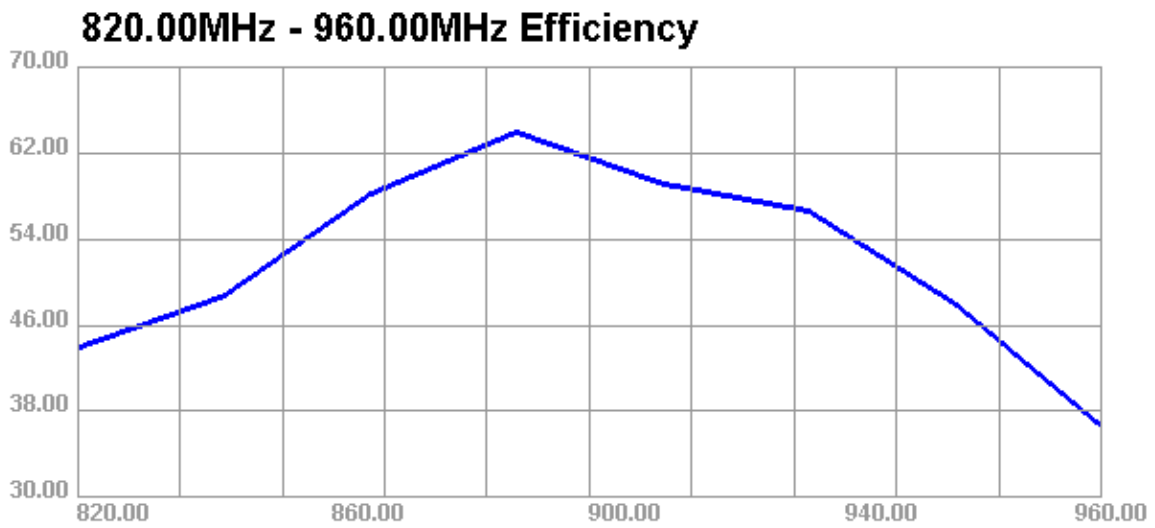

GPS&BD

Frequency (MHz)	1561	1575
VSWR	1.68	1.23

BT

Frequency (MHz)	2400	2450	2500
VSWR	1.77	1.24	1.65

- Efficiency

4G

Frequency (MHz)	820	860	900	940	960	1700	1950	2200	2450	2700
Efficiency (%)	43.89	58.17	59.15	47.98	36.63	55.54	60.42	60.89	33.39	65.32