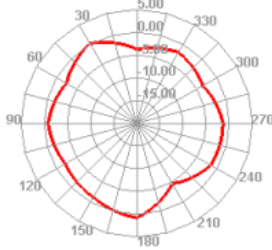

1700.000MHz E1