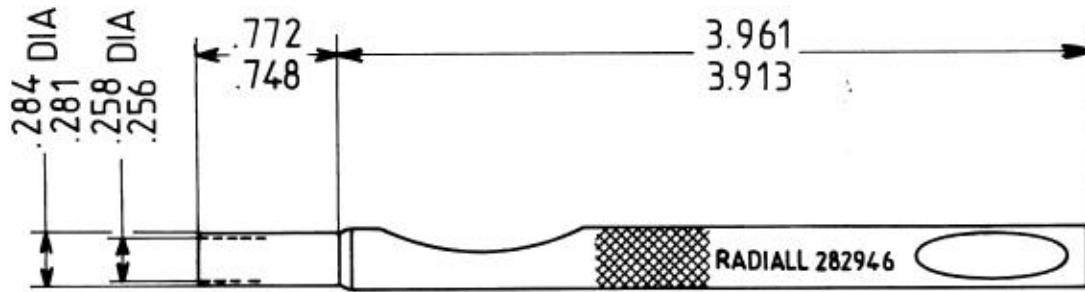

Série

Désignation **REMOVAL TOOL FOR SIZE 5 AND 9
COAXIAL CONTACT****282946**MATERIAL AND PLATING

BERYLLIUM COPPER NICKEL PLATED

Ce document est la propriété de RADIALL, il ne peut être reproduit ni communiqué à des tiers sans autorisation écrite.