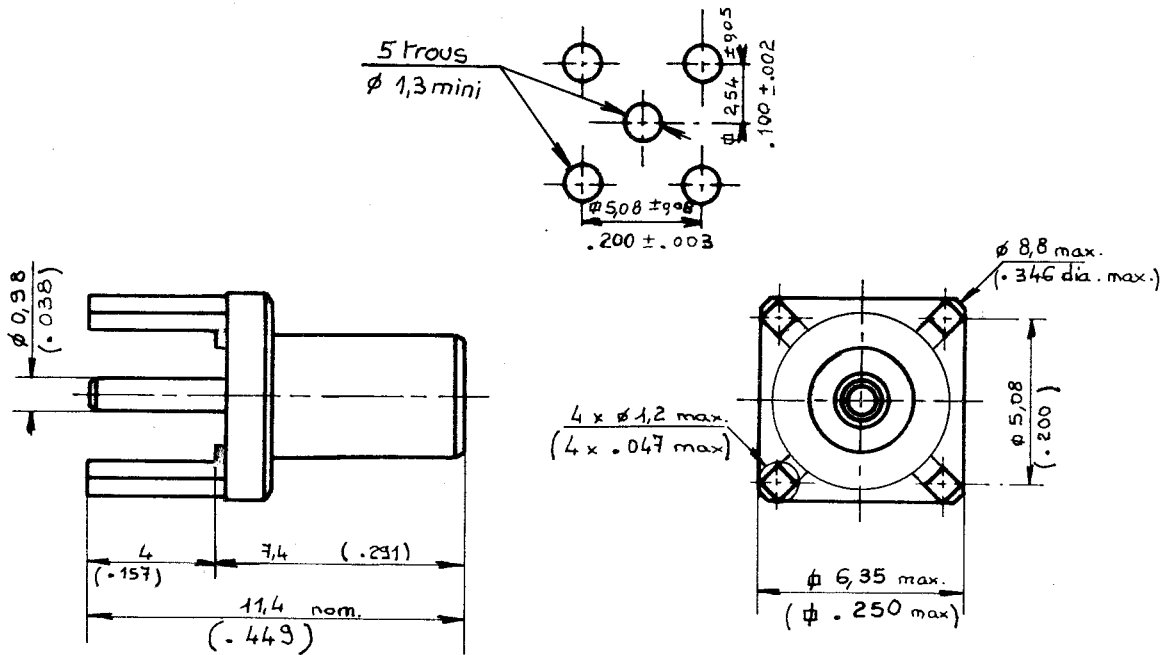

TITRE
EMBASE DROITE à C.I.

TITLE
STRAIGHT RECEPTACLE,
PRINTED CIRCUIT

R 116 426

Série SUBGLIS

NORMALISATION

IEC : _____
CECC : _____

SPECIFICATIONS

MIL : _____

metalic parts : BRASS
metalic resilient parts : /

Isolant : PTFE
Joint : /

Insulator : PTFE
Gasket : /

Percage panneau

Dimensions en mm

DOSSIER
D'ETUDE

	Dessiné	Vérfié	I.P.	MODIFICATIONS		
NOM	PERRIN.Y					
DATE	13.10.87					
VISA						