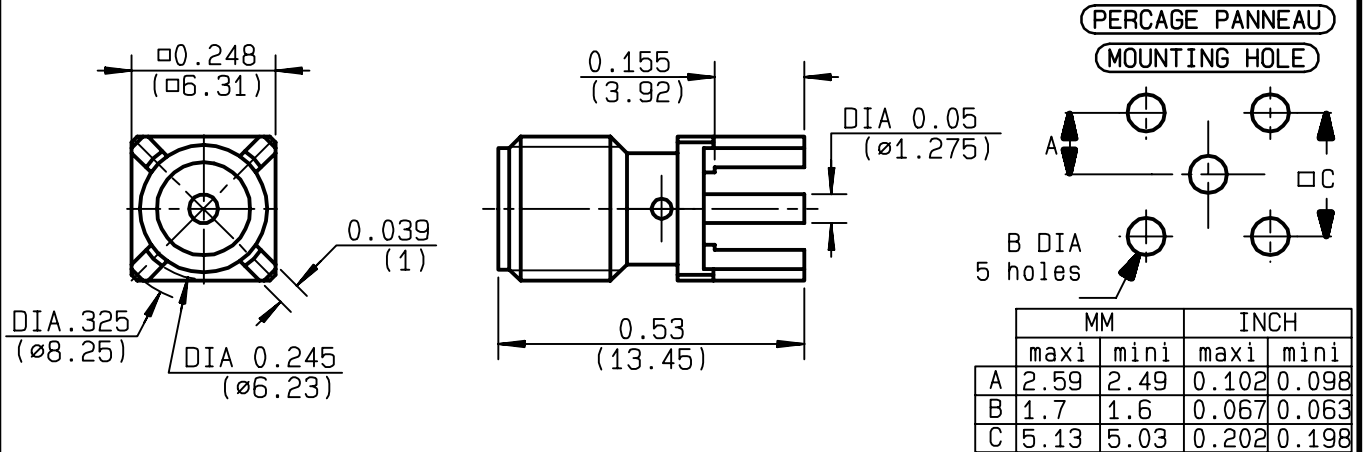

**STRAIGHT JACK RECEPTACLE FOR PCB  
SOLDER LEGS**

**R124.426.123**  
**SERIES SMA-COM**

4 indents captivation c. contact  
(Tenue c. central par 4 creves)

NOMINAL IMPEDANCE	<b>50</b> Ω
FREQUENCY RANGE	<b>0-18</b> GHz
TEMPERATURE RATING	<b>-65/+165</b> °C
V.S.W.R	<b>1.04</b> + <b>.0056</b> x F(GHz)Maxi
RF INSERTION LOSS	<b>0.05</b> √F(GHz) dB Maxi
VOLTAGE RATING	<b>500</b> Veff Maxi
DIELECTRIC WITHSTANDING VOLTAGE	<b>1000</b> Veff Mini
INSULATION RESISTANCE	<b>5000</b> MΩMini
HERMETIC SEAL	<b>NA</b> Atm.cm <sup>3</sup> /s
LEAKAGE (pressurized only)	<b>NA</b>
MECHANICAL DURABILITY	<b>100</b> Cycles
WEIGHT	<b>1.35</b> gr
SPECIFICATION	

CABLES :	
OTHERS CHARACTERISTICS	
CABLE RETENTION	<b>NA</b> N Mini
CENTER CONTACT RETENTION	
Axial force - mating end	<b>27</b> N Mini
Axial force - opposite end	<b>27</b> N Mini
Torque	<b>2.8</b> cm.N Mini
RECOMMENDED TORQUES	
Mating	<b>NA</b> cm.N
Panel nut	<b>NA</b> cm.N
Clamp nut	<b>NA</b> cm.N