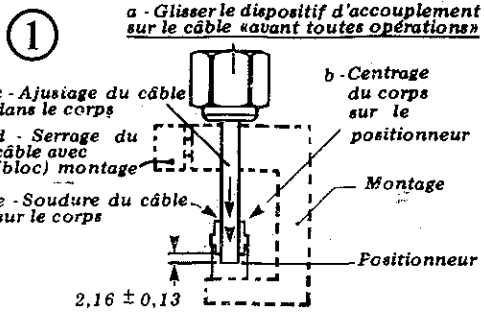

Ce document est la propriété de la Sté RADIALL, il ne peut être reproduit, ni communiqué à des tiers sans autorisation écrite

OUTILLAGE : coffret de câblage R 282-120-010

- Montage 730.15.021
- Positionneur 730.15.004
- Calibre 730.20.033 A
- Calibre d'affûtage 730.20.080
- Outil de cambrage 730.11.000
- Gabarit de cintrage 730.11.053
- Gabarit de cintrage 730.11.063
- Pinces à souder 100 ou 250 W (sinon fer à souder 30 W)
- Soudure étain 180°C (Pb + Ag) Ø 0,5