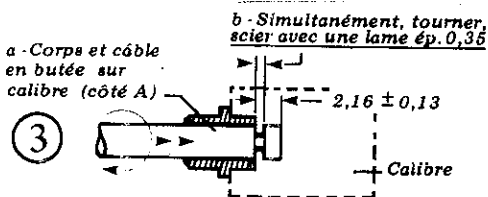

Ce document est la propriété de la Sté RADIALL, il ne peut être reproduit, ni communiqué à des tiers sans autorisation écrite

OUTILLAGE : coffret de câblage R 282-120-010

- Montage 730.15.021
- Positionneur 730.15.004
- Calibre 730.20.033 A
- Calibre d'affûtage 730.20.080
- Outil de cambrage 730.11.000
- Gabarit de cintrage 730.11.053
- Gabarit de cintrage 730.11.063
- Pinces à souder 100 ou 250 W (sinon fer à souder 30 W)
- Soudure étain 180°C (Pb + Ag) Ø 0,5