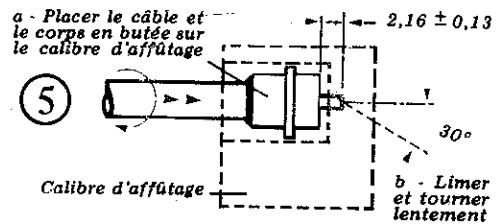

Ce document est la propriété de la Sté RADIALL, il ne peut être reproduit, ni communiqué à des tiers sans autorisation écrite

OUTILLAGE : coffret de câblage R 282-120-010

- Montage 730.15.021
- Positionneur 730.15.004
- Calibre 730.20.033 A
- Calibre d'affûtage 730.20.080
- Outil de cambrage 730.11.000
- Gabarit de cintrage 730.11.053
- Gabarit de cintrage 730.11.063
- Pinces à souder 100 ou 250 W (sinon fer à souder 30 W)
- Soudure étain 180°C (Pb + Ag) Ø 0,5