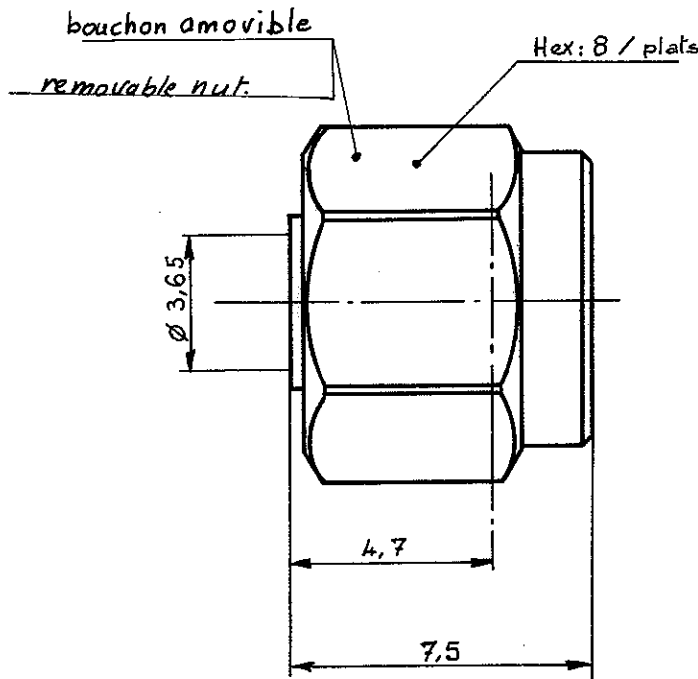

R 125 054 500

Série RTM

NORMALISATION

SPECIFICATIONS

IEC : _____
CECC : _____

MIL C 39 012 SMA
NF C 93 563 KMR

CABLES RG 402/U - KS 2 (.141°)

CABLES

Catégorie climatique : -65/+125° C Climatic range

Mouvement :  In. cont. motion

CONSTRUCTION

CONSTRUCTION

Finition corps : Au
Finition cont. cent. : N.A.

Body finish : Au
Inner contact finish : N.A.

Partie métallique : **Inox**
Partie métal. élast. : N.A.

metallic parts : **INOX**
metallic resilient parts : N.A.

Isolant : N.A.
Joint : **SILICONE**

Insulator : N.A.
Gasket : **SILICON**

Dimensions en mm

DOSSIER D'ETUDE	NOM	Dessiné	Vérfié	MODIFICATIONS			
				MEYNIER	FIGUIER	TRIPIER	
80-1204-005/3		G. MONTAGAT	BESSIS	20/06/81	06/03/2001	07/06/05	
1 / 2		G. MONTAGAT					