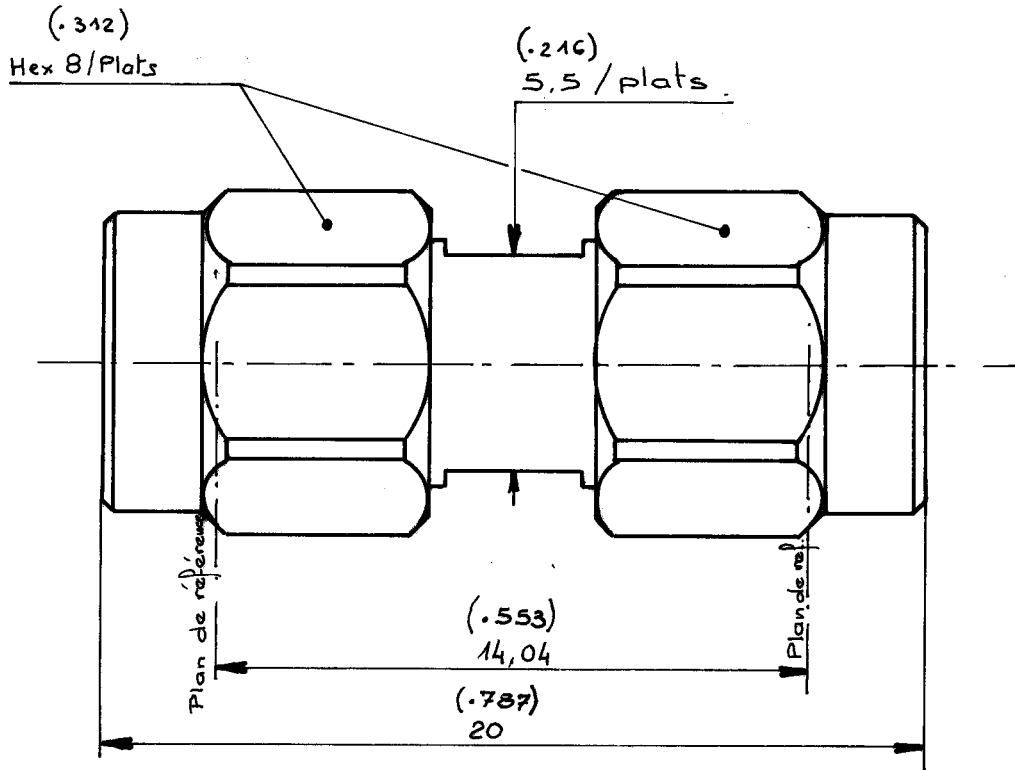

R 127 703 001
Série SMA 2,9

TITRE RACCORD MALE - MALE	TITLE PLUG-PLUG STRAIGHT ADAPTER

NORMALISATION	SPECIFICATIONS
IEC : _____	MIL : _____
CECC : _____	_____

CABLES	CABLES

CARACTERISTIQUES	PROPERTIES
Impéd. caract. : 50Ω : Nominal imp.	Catégorie climatique : $-65 + 165^{\circ}\text{C}$ Climatic range
Fréq. d'utilisat. : $0-46\text{GHz}$: Freq. range	Tenue : ☐ Axiale avant
R.O.S. : $1,03 + 0,003 P(\text{GHz})$: V.S.W.R.	cont. cent. : ☒ Axiale 2 sens } In. cont.
Tension tenue : 750 V Eff. : Proof. voltage	☐ Rotation } motion
	☐ Immobil. totale }

CONSTRUCTION	CONSTRUCTION
Revêtement c. masse : Passive	Masse plating : Passivated
Revêtement corps : Passive	Body plating : Passivated
Revêt. cont. cent. : Au	Inner contact : Gold
Partie métallique : Acier INOX	metallic parts : Stainless steel
Partie métal. élast. : Cuivre au beryllium	metallic resilient parts : Beryllium copper
Isolant : Kapton	Insulator : Kapton
Joint : Silicone	Gasket : Silicon rubber

Dimensions en mm

DOSSIER D'ETUDE	Dessiné	Vérfié	I.P.	MODIFICATIONS			
	NOM: VIGNARD						
	DATE: 15/12/86						
	VISA: <i>Rignaux</i>						

Ces renseignements sont donnés à titre indicatif. Dans le but constant d'améliorer nos produits, nous nous réservons le droit d'apporter toute modification jugée utile.